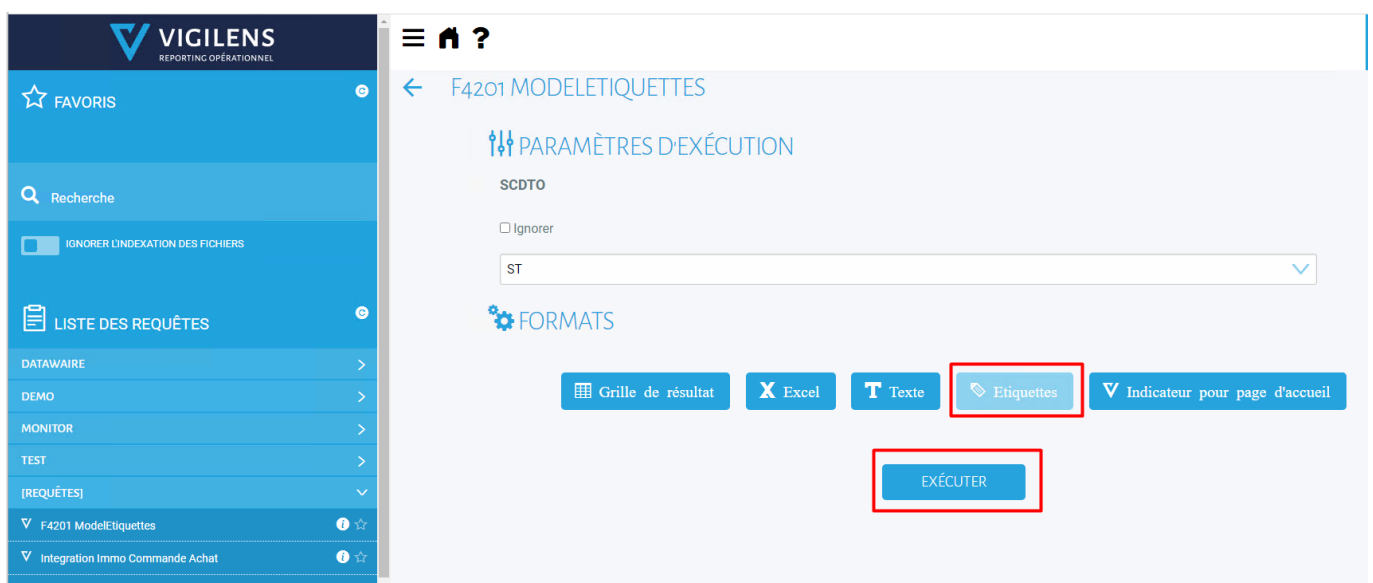

Restitution Etiquettes Zebra