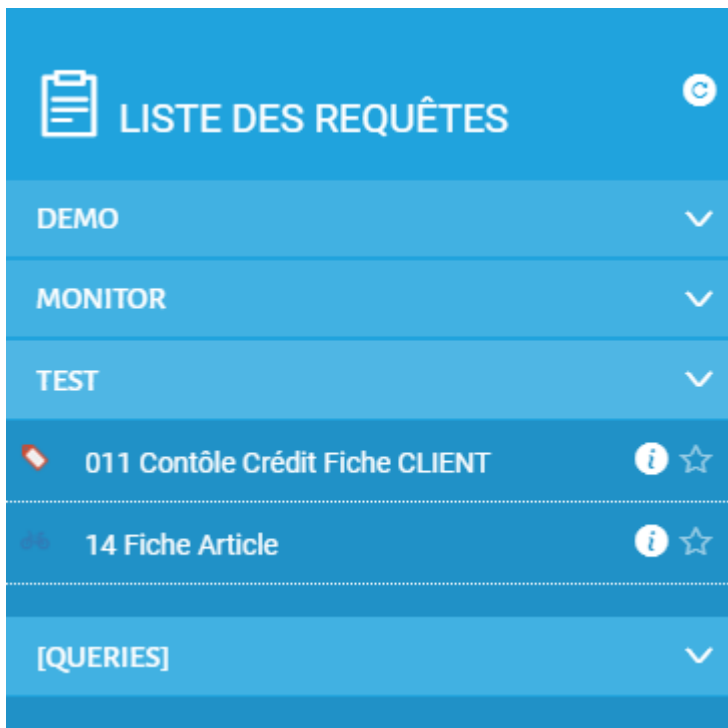

Ouvrir dans une nouvelle fenêtre