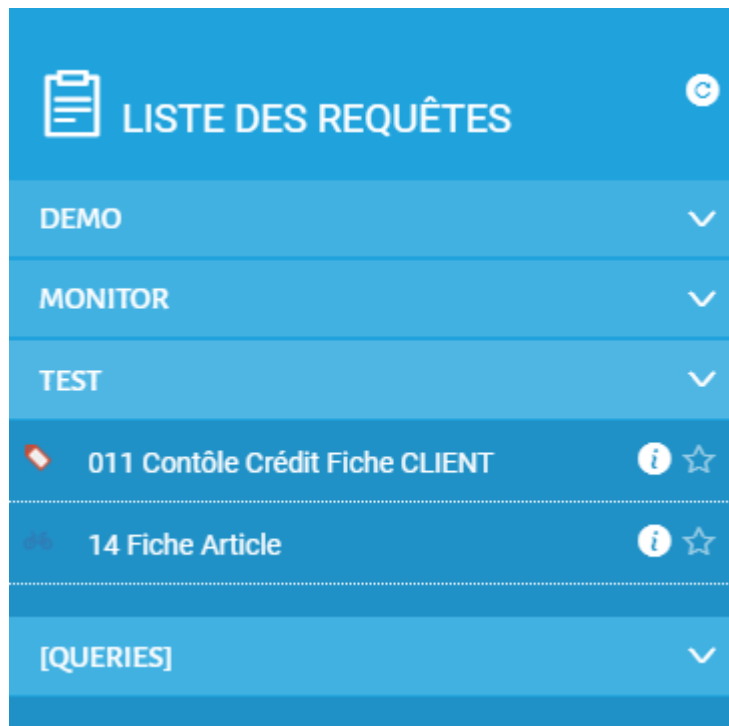

Ouvrir dans une nouvelle fenêtre