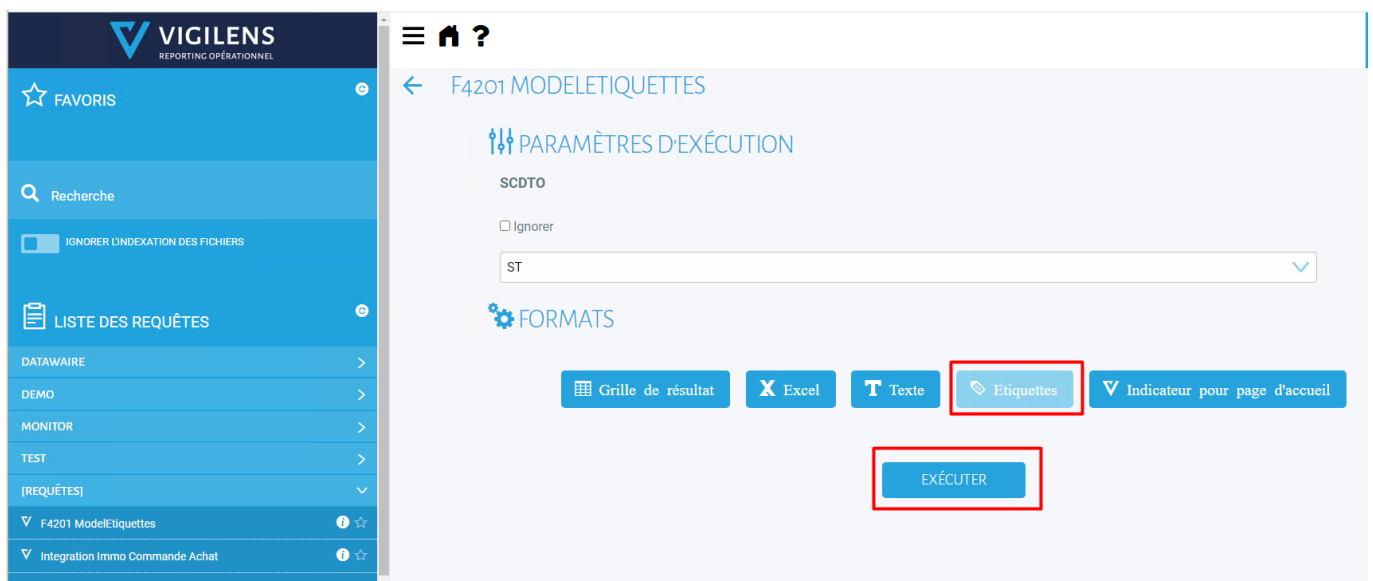

Restitution Etiquettes Zebra