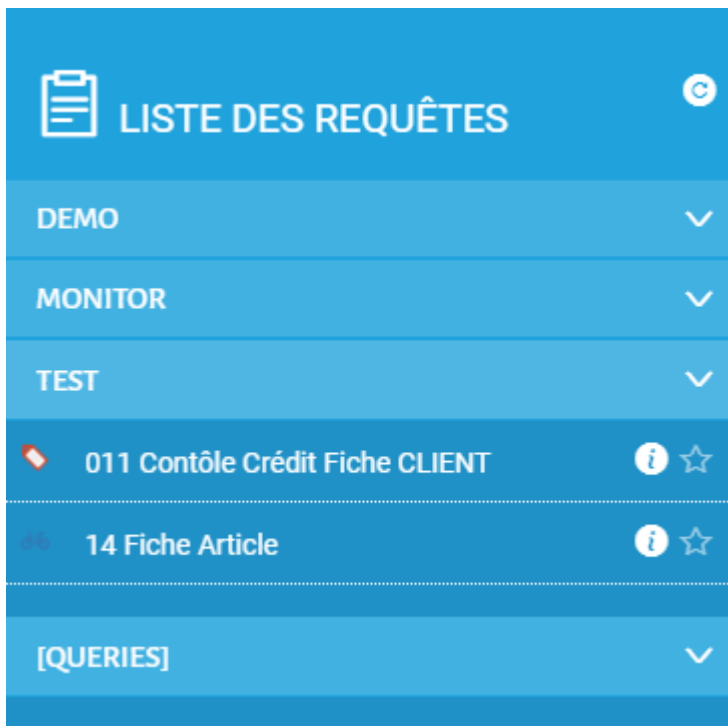

Ouvrir dans une nouvelle fenêtre