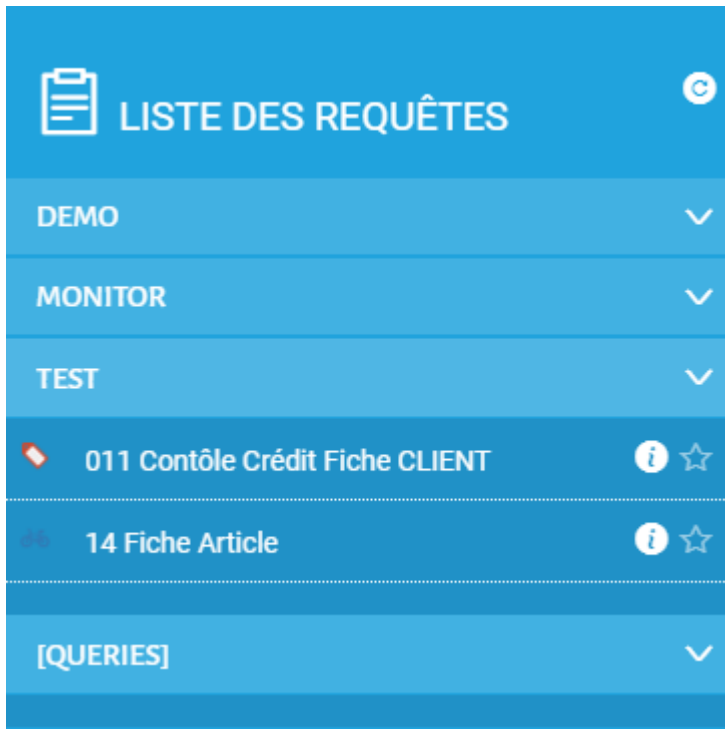

Ouvrir dans une nouvelle fenêtre