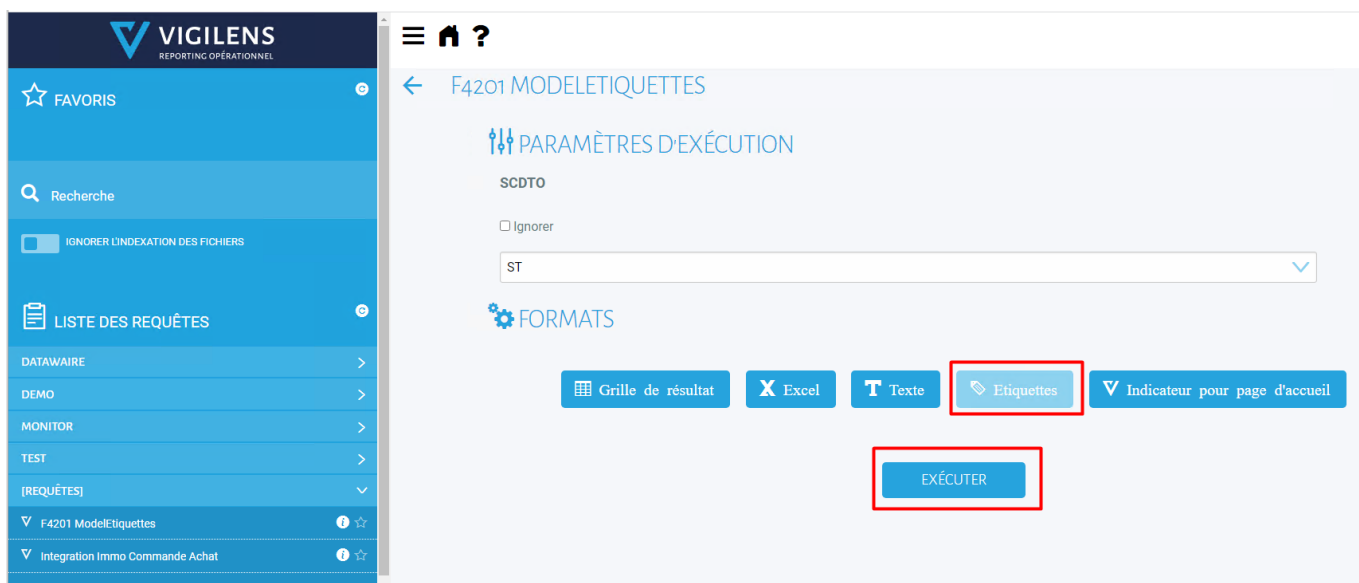

Personnalisation du dashboard

[Page dédiée](#)

Paramètres utilisateur

Permet de changer le **mot de passe** et la **langue** de l'utilisateur.

La fonction Gestion des **Widgets** partagés permet de **Supprimer** ou de **Modifier** les Widgets partagés existants.

Exécution de requêtes

[Page dédiée](#)

Recherches requêtes

Restitution Etiquettes Zebra

From:

<https://vigilens.wiki/dokuwiki/> - **Vigilens Reporting Knowledge Garden**

Permanent link:

https://vigilens.wiki/dokuwiki/doku.php?id=v8_0_0:web:menus:start&rev=1593532357