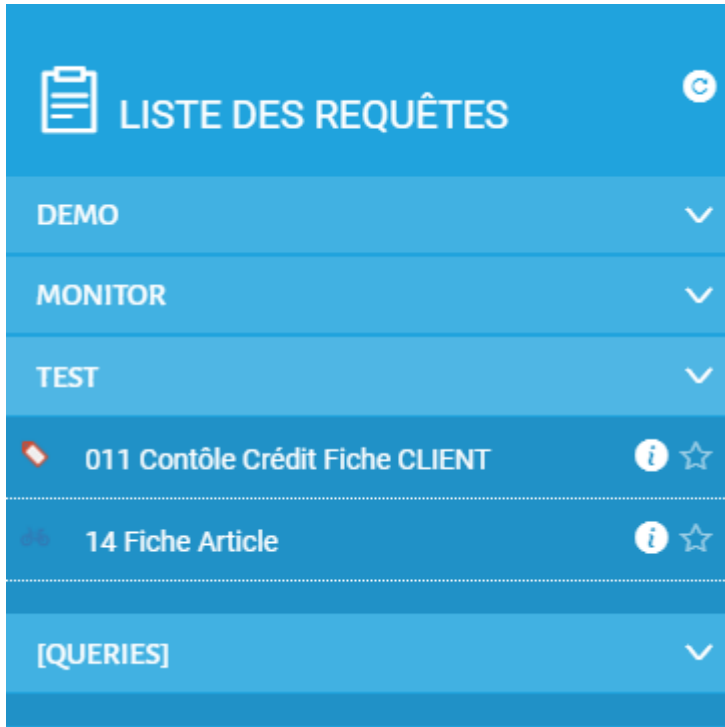

Ouvrir dans une nouvelle fenêtre

Personnalisation du dashboard

[Page dédiée](#)

Paramètres utilisateur

Permet de changer le **mot de passe** et la **langue** de l'utilisateur.

La fonction Gestion des **Widgets** partagés permet de **Supprimer** ou de **Modifier** les Widgets partagés existants.