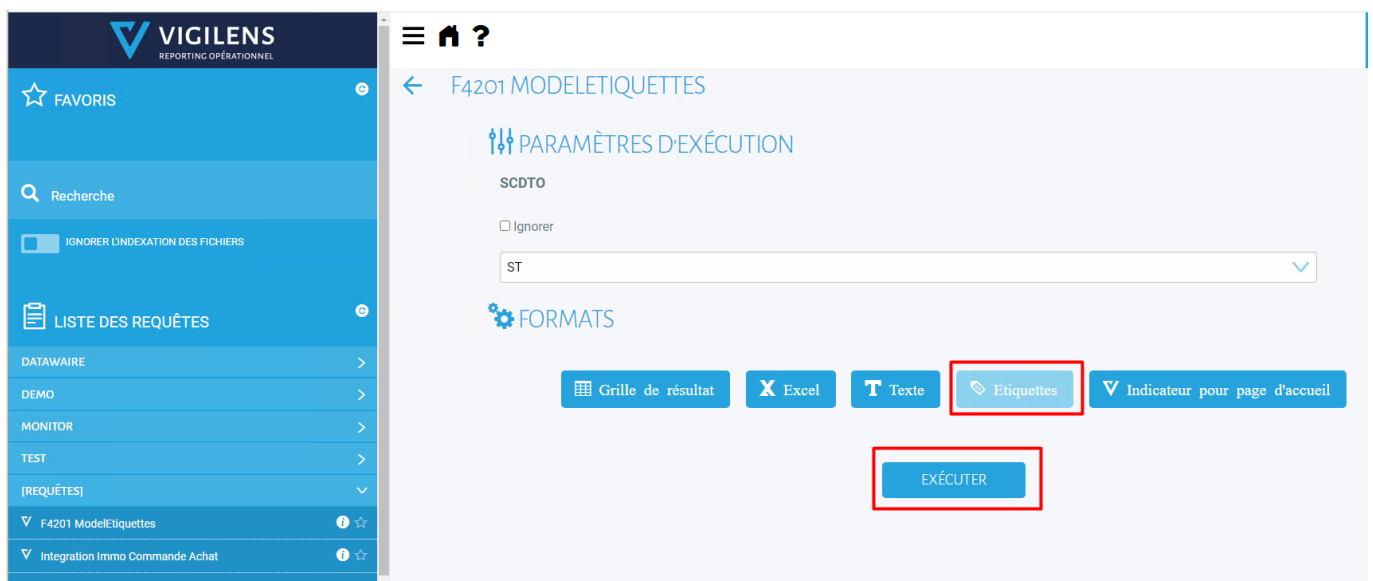

Personnalisation du dashboard

[Page dédiée](#)

Paramètres utilisateur

Permet de changer le **mot de passe** et la **langue** de l'utilisateur.

La fonction Gestion des **Widgets** partagés permet de **Supprimer** ou de **Modifier** les Widgets partagés existants.

Exécution de requêtes

[Page dédiée](#)

Recherches requêtes

Restitution Etiquettes Zebra

From:

<https://vigilens.wiki/dokuwiki/> - **Vigilens Reporting Knowledge Garden**

Permanent link:

https://vigilens.wiki/dokuwiki/doku.php?id=v8_0_0:web:menus:start