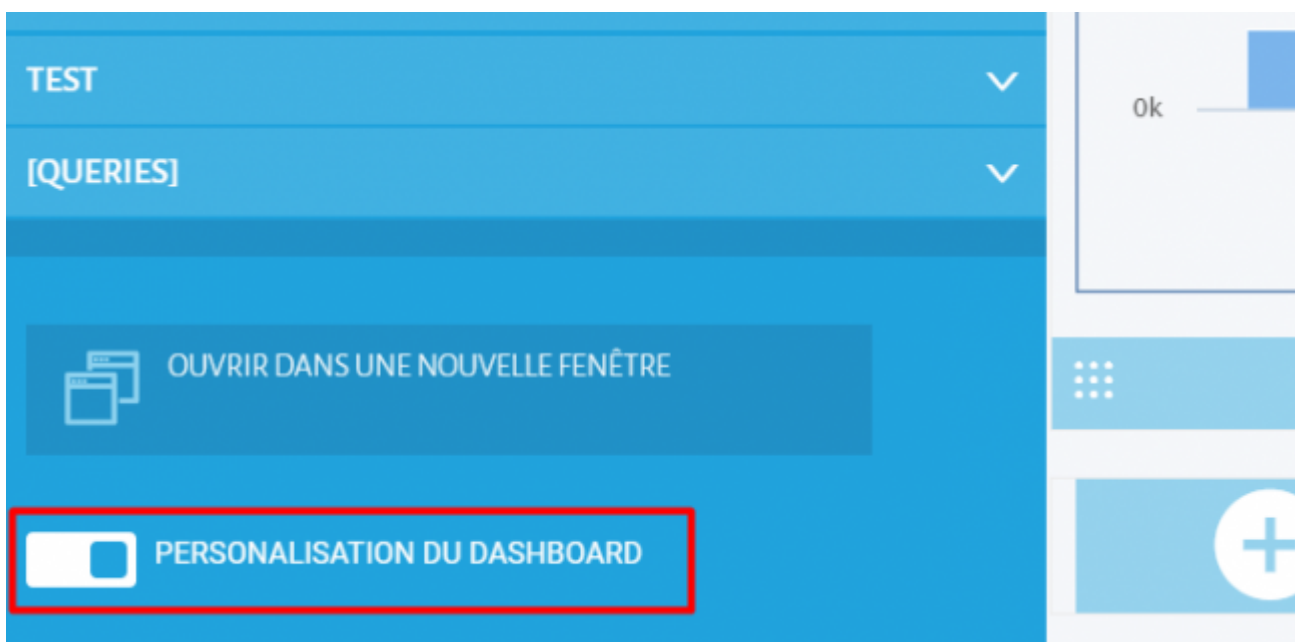

Pour sauvegarder, il suffit de cliquer sur le bouton Personnalisation du Dashboard et sélectionner sauvegarder.