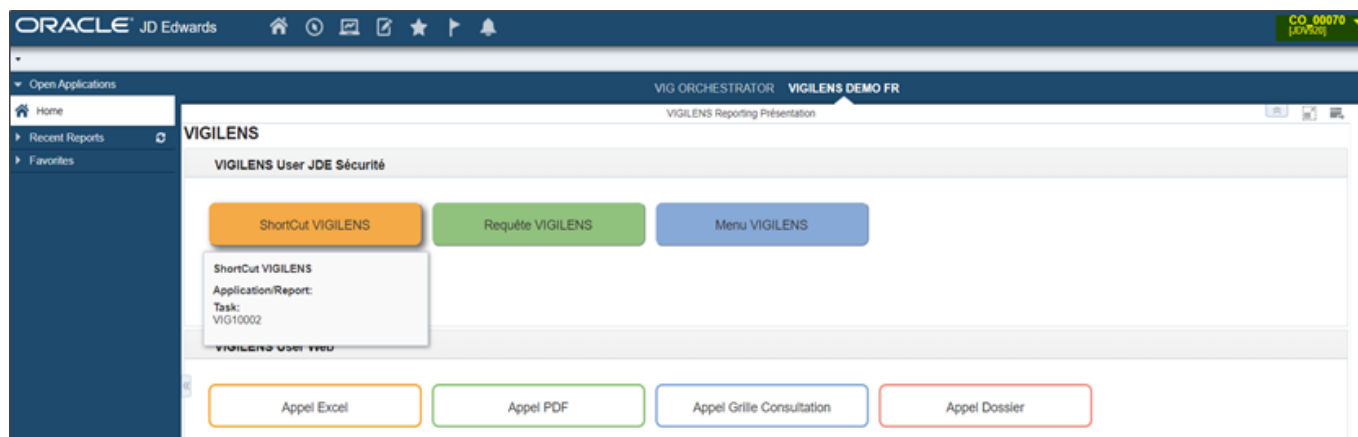

RÉSULTAT POUR LA REQUÊTE : SECURITE JDE

SOCIETE SOCIÉTÉ (COMPANY CONSTANTS)	SOCIETE - JDESCR1	CHIFFRE D'AFFAIRES SUM(PRIX TOTAL (SALES ORDER DETAIL FILE))	EXPR3 'EUR'
00001	Financial/Distribution Company	17 943 610.82	EUR
00070	Luxe de France	2 459 069.43	EUR
00080	Colombian ECS Company	125 775.00	EUR
00200	Manufacturing/Distribution Co.	24 139 856.35	EUR
02008	Taiwan Company	1 500.00	EUR
02009	India Localization Company	2 800.00	EUR
07600	Brazilian Company	33.56	EUR
48264	Worldwide Suppliers Ltd.	0.00	EUR

Affiche les enregistrement : (1 - 8) / 8

user CO_00070

Le user CO_ALL se connecte à JDE et clique sur un lien Vigilens :

L'utilisateur ne se reconnecte pas dans VIGILENS, il n'utilise pas non plus un Utilisateur générique

L'utilisateur CO_00070 n'a accès qu'à la société 00070, VIGILENS ajoute cette restriction automatiquement à l'exécution de la requête,