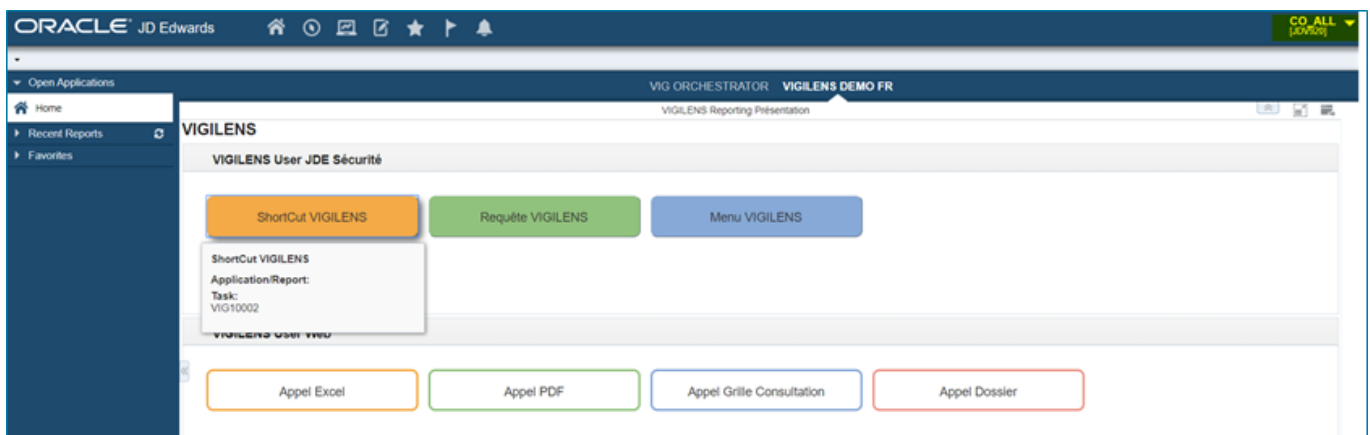

## Sécurité JDE

Dans JDE/E1, un user CO\_ALL n'a pas de sécurité ligne, alors que le user CO\_00070 a les lignes suivantes :

User / Role	Object Name	Object Description	Version/From Value	Thru Value	Security Type	Description	Data Item	Alias
CO_00070	*ALL		00000	00069	4	Row Security	Company	CO
CO_00070	*ALL		00071	99999	4	Row Security	Company	CO

## user CO\_ALL

Maintenant, le user CO\_ALL se connecte à JDE et clique sur un lien Vigilens :

L'utilisateur ne se reconnecte pas dans VIGILENS, il n'utilise pas non plus un Utilisateur générique

L'utilisateur CO\_ALL n'a pas de restriction dans JDE, l'exécution de la requête affiche le résultat pour l'ensemble des sociétés