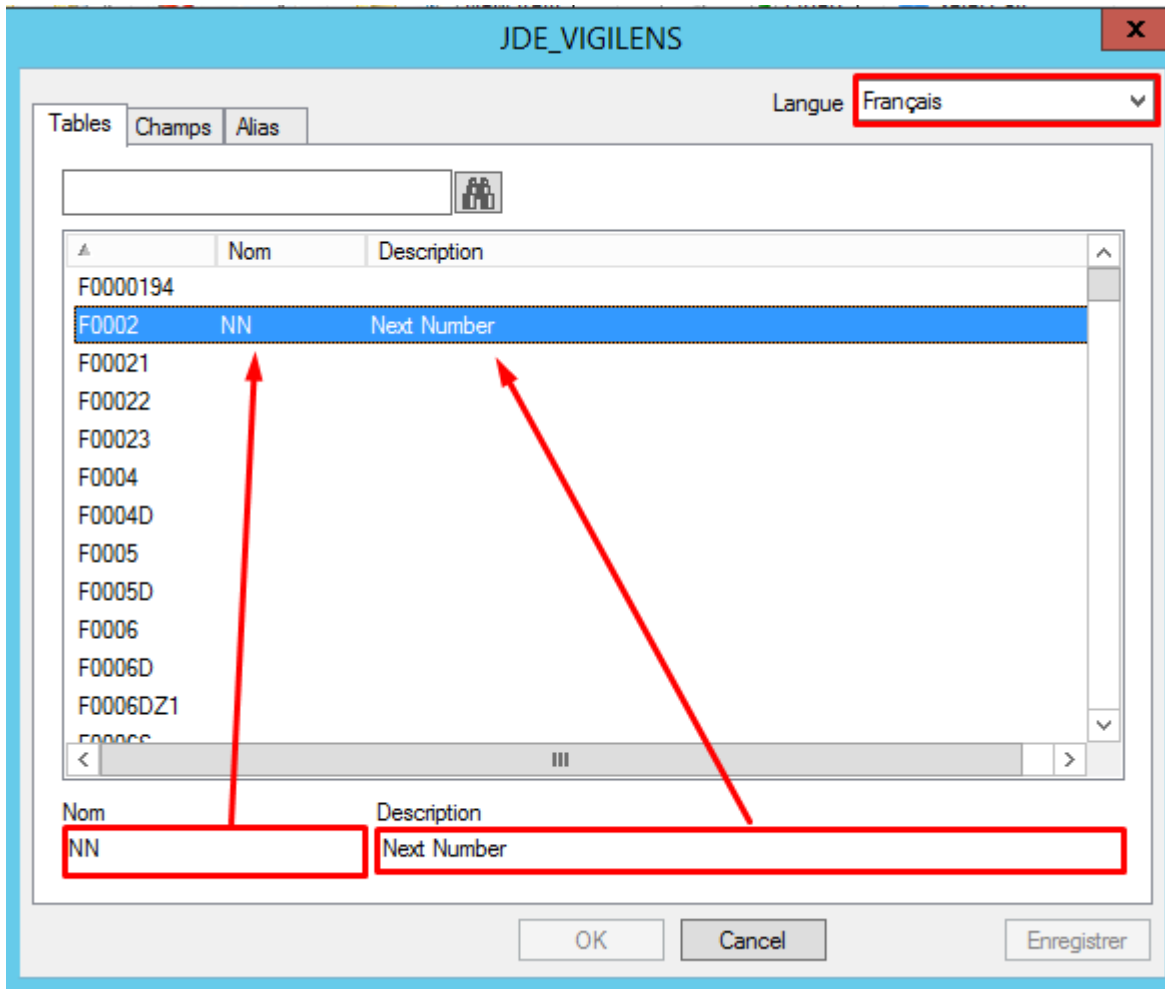

# Menu Accueil > Modifier le modèle de données

- lors de la modification du modèle de données, le premier écran demande un environnement. C'est à partir de cet environnement seront lues les structures des objets.

Les descriptions sont, elles, communes à tous les environnements

Pour chacun des écrans suivants, l'outil de recherche permet de rapidement localiser les éléments à modifier

## Table

Pour la table et la langue choisie, on peut donner un nom et une description à la table :