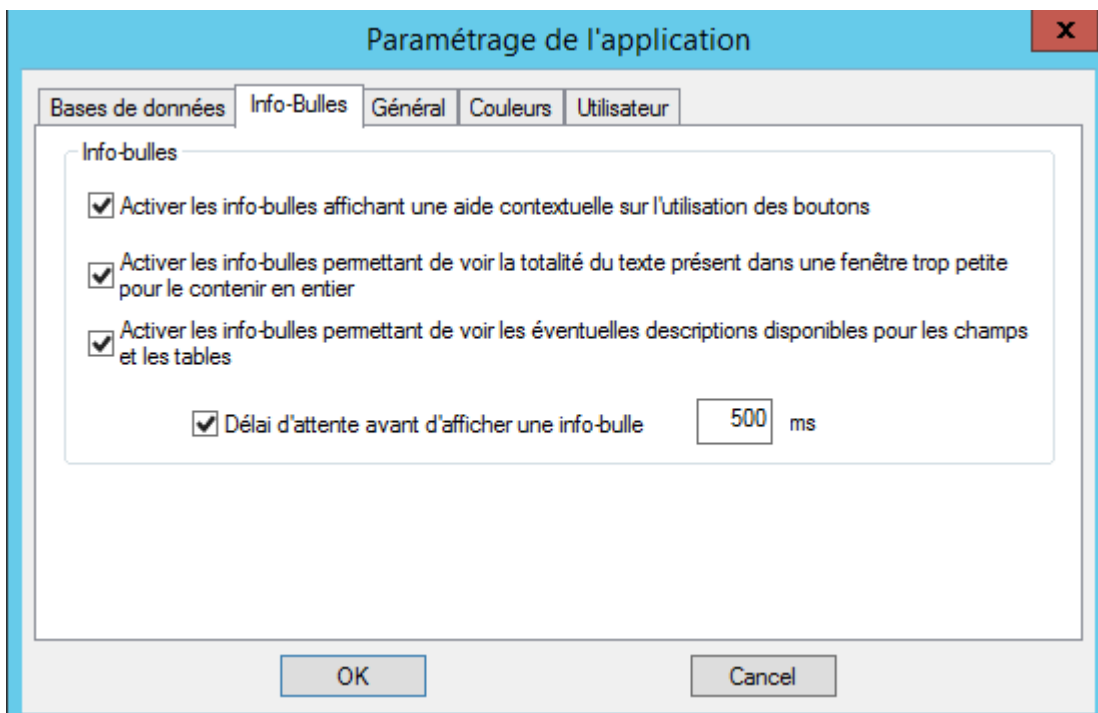

Info-bulles