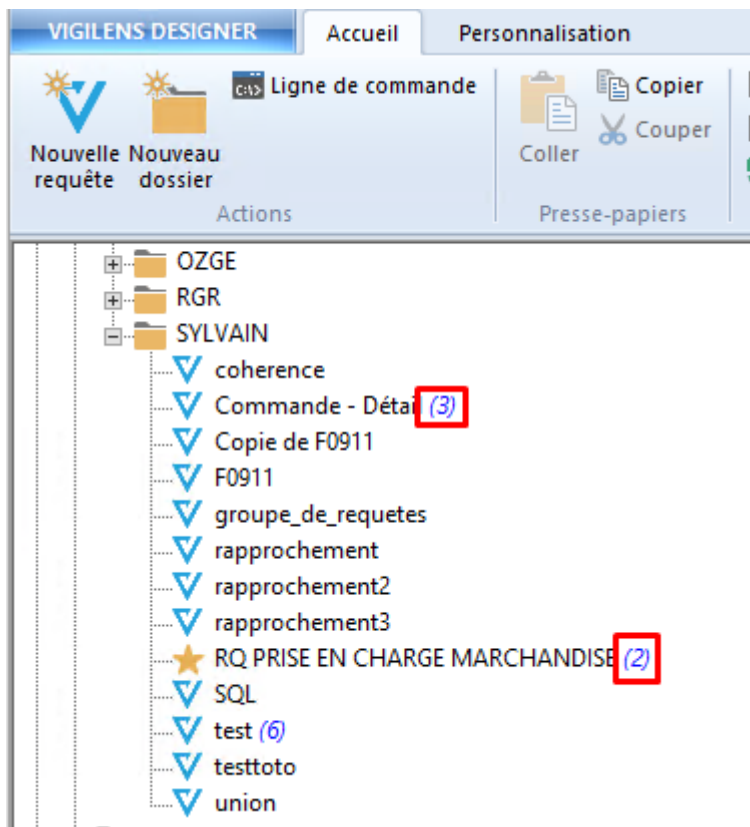

Une source de données importée se reconnaît au nom du pilote ODBC qui apparaît dans la liste des bases de données. Pour une source importée, le nom de pilote doit être “< Accès direct via OCI > (Shared)” pour une base de type Oracle ou “Vigilens - Shared DataSource” pour une connexion via ODBC.

Info-bulles

Général

Le nombre de fichier de résultats est le nombre bleu entre parenthèses dans le [panneau des requêtes](#).

Couleur

Utilisateur

C'est notamment dans cet écran qu'est configurée la langue de l'utilisateur.