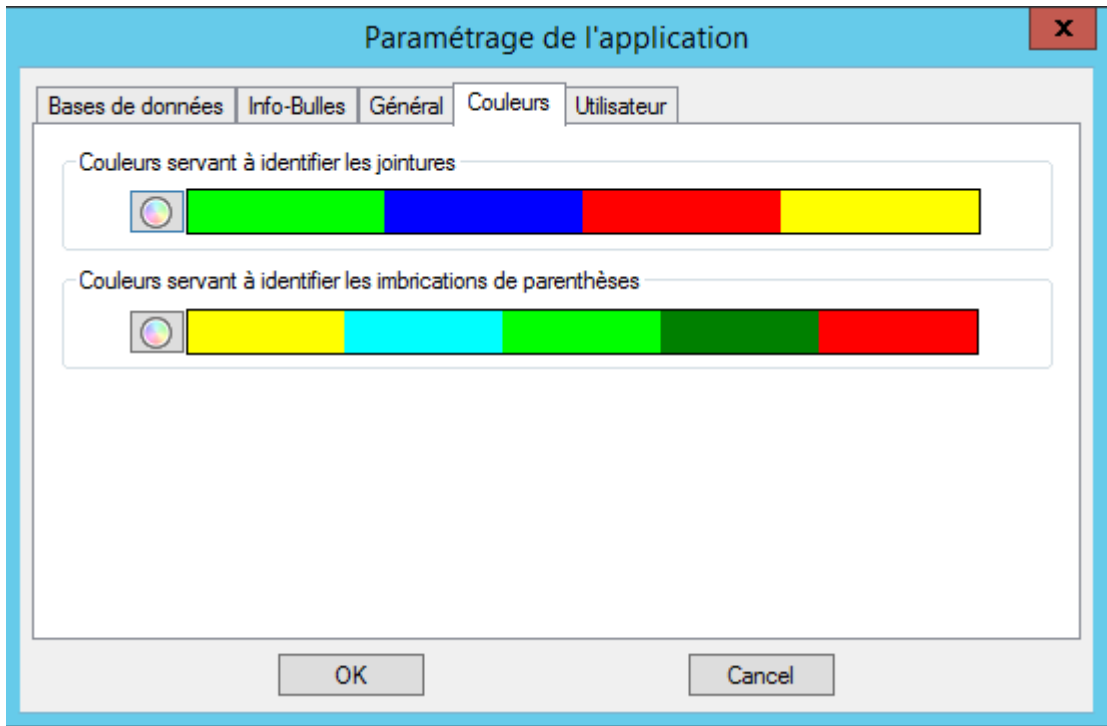

Lorsqu'on clique sur le bouton Importer, une boîte de dialogue demande quelle source de donnée doit être importée.

Il est possible d'importer plusieurs sources de données en même temps

Pour pouvoir profiter des fonctionnalités spécifiques aux sources de données de type JDE, il est impératif que la source de données soit importée (même si elle existe déjà sur la machine).

Une source de données importée se reconnaît au nom du pilote ODBC qui apparaît dans la liste des bases de données. Pour une source importée, le nom de pilote doit être “< Accès direct via OCI > (Shared)” pour une base de type Oracle ou “Vigilens - Shared DataSource” pour une connexion via ODBC.

Info-bulles

Général

Le nombre de fichier de résultats est le nombre bleu entre parenthèses dans le [panneau des requêtes](#).

Couleur

Utilisateur

C'est notamment dans cet écran qu'est configurée la langue de l'utilisateur.