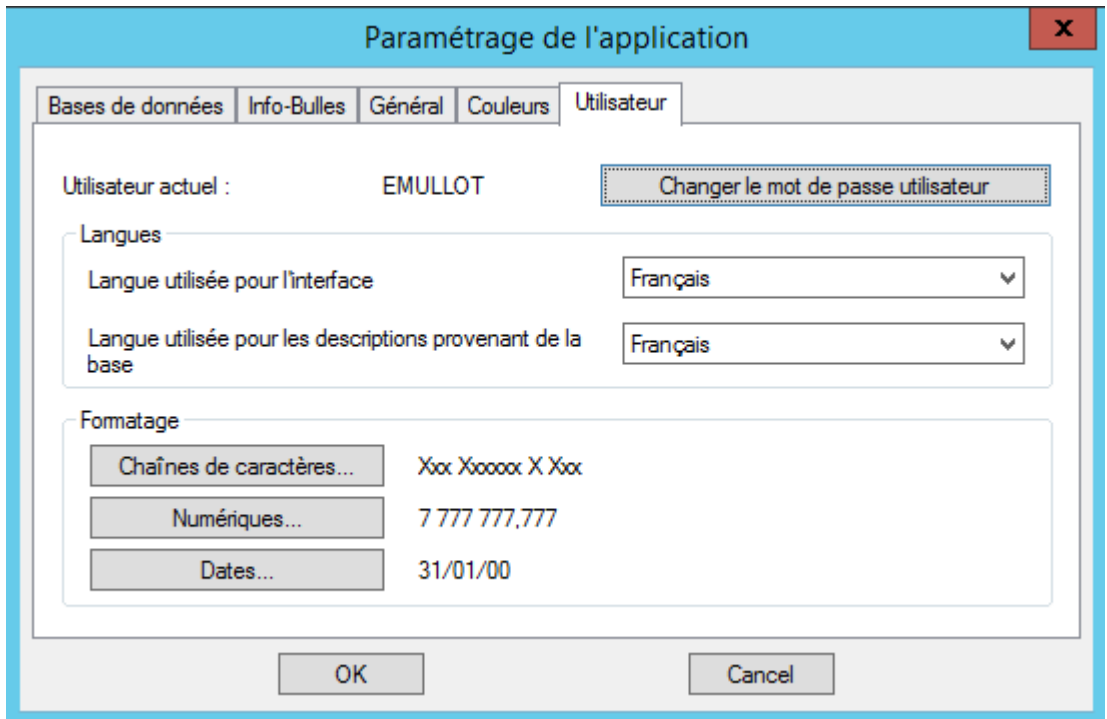

Une source de données importée se reconnaît au nom du pilote ODBC qui apparaît dans la liste des bases de données. Pour une source importée, le nom de pilote doit être “< Accès direct via OCI > (Shared)” pour une base de type Oracle ou “Vigilens - Shared DataSource” pour une connexion via ODBC.

Info-bulles

Général

Le nombre de fichier de résultats est le nombre bleu entre parenthèses dans le [panneau des requêtes](#).

Couleur

Utilisateur

C'est notamment dans cet écran qu'est configurée la langue de l'utilisateur.