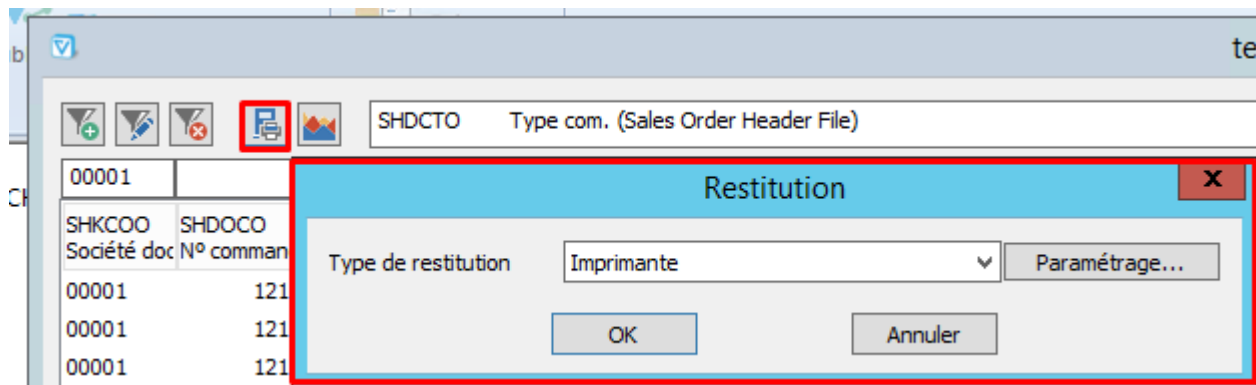

Autres restitutions

À partir d'une grille, on peut basculer vers n'importe quel autre forme de [restitution](#) :

Tableau croisé dynamique

L'outil suivant ouvre un éditeur de tableau croisé :

[Voir la page détaillée](#)

Accès Rapide

Dans une grille avec beaucoup de colonnes, il peut être fastidieux de naviguer jusqu'à une colonne. En sélectionnant un champ dans la liste déroulante puis en cliquant sur l'icône de recherche, le focus est directement mis sur la colonne souhaitée.