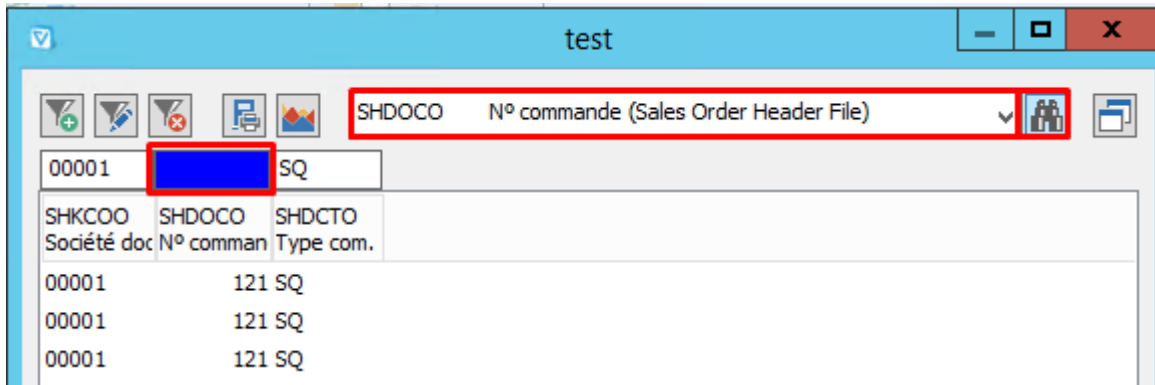

Autres restitutions

À partir d'une grille, on peut basculer vers n'importe quel autre forme de [restitution](#) :

Tableau croisé dynamique

L'outil suivant ouvre un éditeur de tableau croisé :

[Voir la page détaillée](#)

Accès Rapide

Dans une grille avec beaucoup de colonnes, il peut être fastidieux de naviguer jusqu'à une colonne. En sélectionnant un champ dans la liste déroulante puis en cliquant sur l'icône de recherche, le focus est directement mis sur la colonne souhaitée.