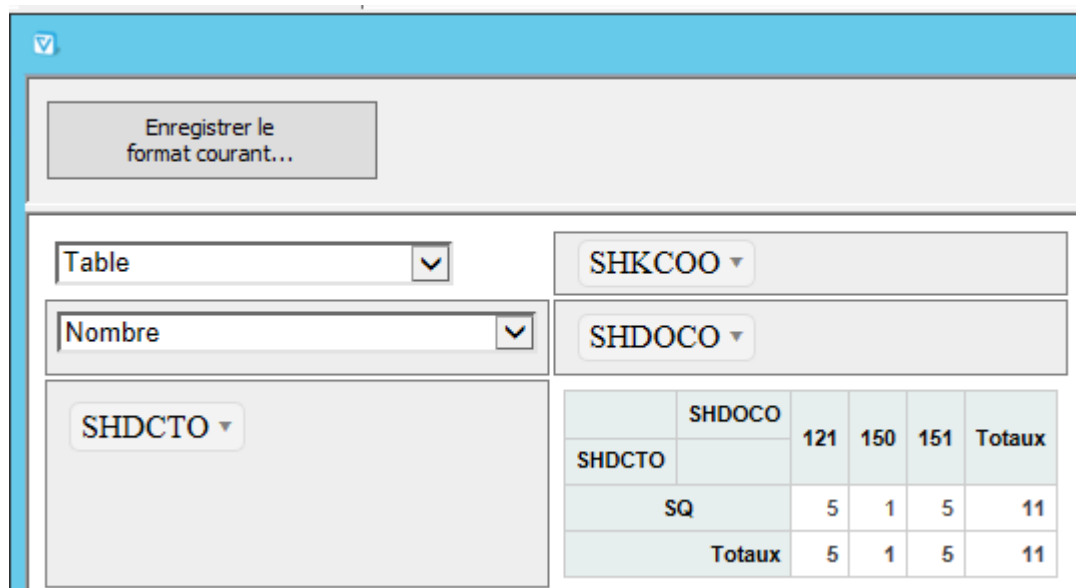

Autres restitutions

À partir d'une grille, on peut basculer vers n'importe quel autre forme de [restitution](#) :

Tableau croisé dynamique

L'outil suivant ouvre un éditeur de tableau croisé :

[Voir la page détaillée](#)

Accès Rapide

Dans une grille avec beaucoup de colonnes, il peut être fastidieux de naviguer jusqu'à une colonne. En sélectionnant un champ dans la liste déroulante puis en cliquant sur l'icône de recherche, le focus est directement mis sur la colonne souhaitée.