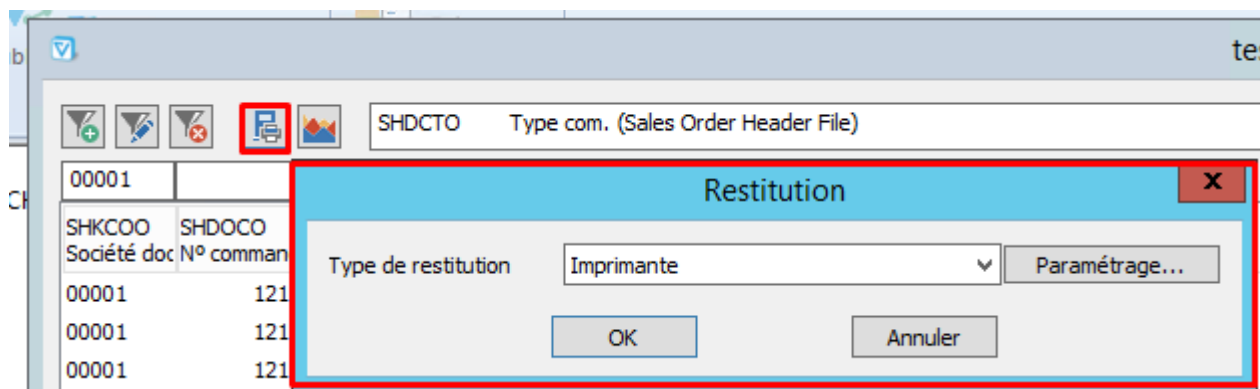

Pour les cas où l'on recherche uniquement une égalité, on peut saisir la valeur recherchée directement dans l'en-tête de colonne.

SHKCOO Société doc	SHDOCO N° comman	SHDCTO Type com.
00001		SQ
00001	121	SQ
00001	121	SQ
00001	121	SQ
00001	121	SQ
00001	121	SQ
00001	150	SQ
-----	-----	-----

Autres restitutions

À partir d'une grille, on peut basculer vers n'importe quel autre forme de [restitution](#) :