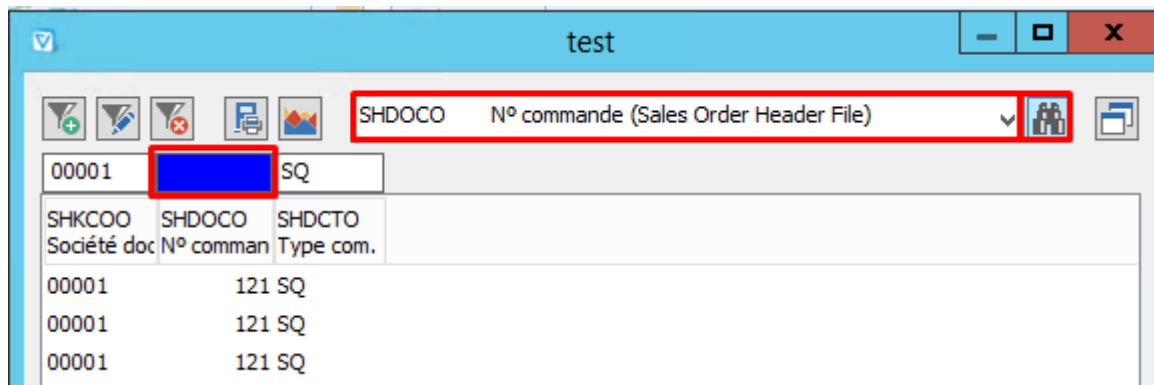

## Tableau croisé dynamique

L'outil suivant ouvre un éditeur de tableau croisé : 

[Voir la page détaillée](#)

## Accès Rapide

Dans une grille avec beaucoup de colonnes, il peut être fastidieux de naviguer jusqu'à une colonne. En sélectionnant un champ dans la liste déroulante puis en cliquant sur l'icône de recherche, le focus est directement mis sur la colonne souhaitée.