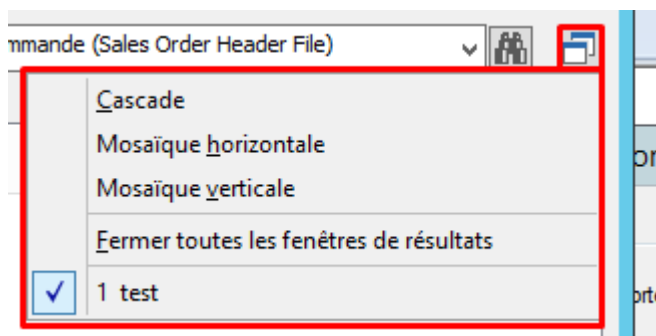

Organisation des fenêtres

La dernière icône permet de réorganiser les fenêtres, de manière tout à fait classique.

Impression

Le bouton imprimer permet d'exporter la grille vers l'une des autres méthodes de [restitution](#) : [imprimante](#), [excel](#), etc.

From:
<https://vigilens.wiki/dokuwiki/> - **Vigilens Reporting Knowledge Garden**

Permanent link:
<https://vigilens.wiki/dokuwiki/doku.php?id=v8_0_0:designer:menus:accueil:nouvellerequete:grille&rev=1593680922>

Last update: **2020/07/02 11:08**