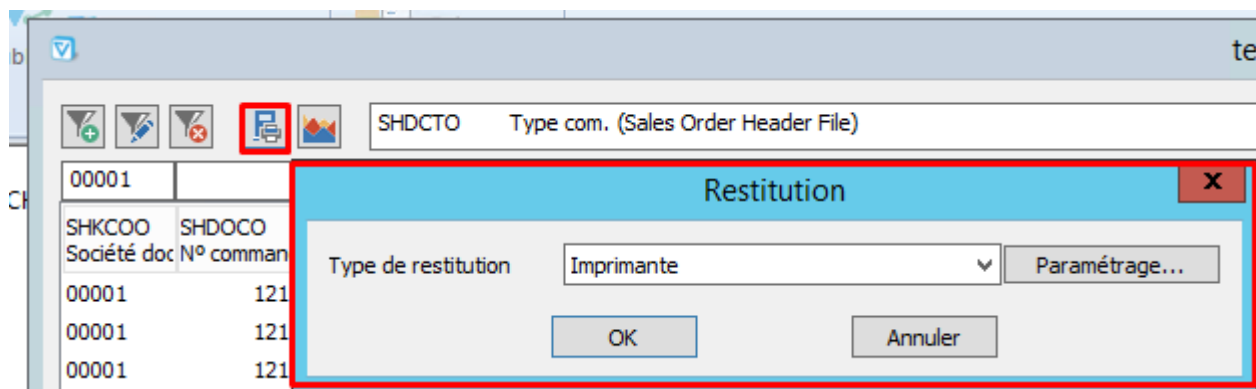

Autres restitutions

À partir d'une grille, on peut basculer vers n'importe quel autre forme de [restitution](#) :

Tableau croisé dynamique

L'outil suivant ouvre un éditeur de tableau croisé : 

[Voir la page détaillée](#)

Accès Rapide

Dans une grille avec beaucoup de colonnes, il peut être fastidieux de naviguer jusqu'à une colonne. En sélectionnant un champ dans la liste déroulante puis en cliquant sur l'icône de recherche, le focus est directement mis sur la colonne souhaitée.