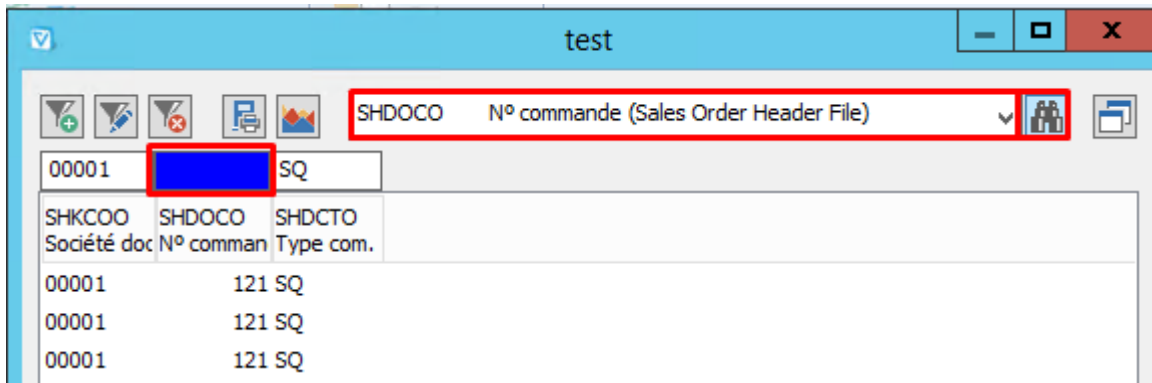

Autres restitutions

À partir d'une grille, on peut basculer vers n'importe quel autre forme de [restitution](#) :

Tableau croisé dynamique

L'outil suivant ouvre un éditeur de tableau croisé : 

[Voir la page détaillée](#)

Accès Rapide

Dans une grille avec beaucoup de colonnes, il peut être fastidieux de naviguer jusqu'à une colonne. En sélectionnant un champ dans la liste déroulante puis en cliquant sur l'icône de recherche, le focus est directement mis sur la colonne souhaitée.