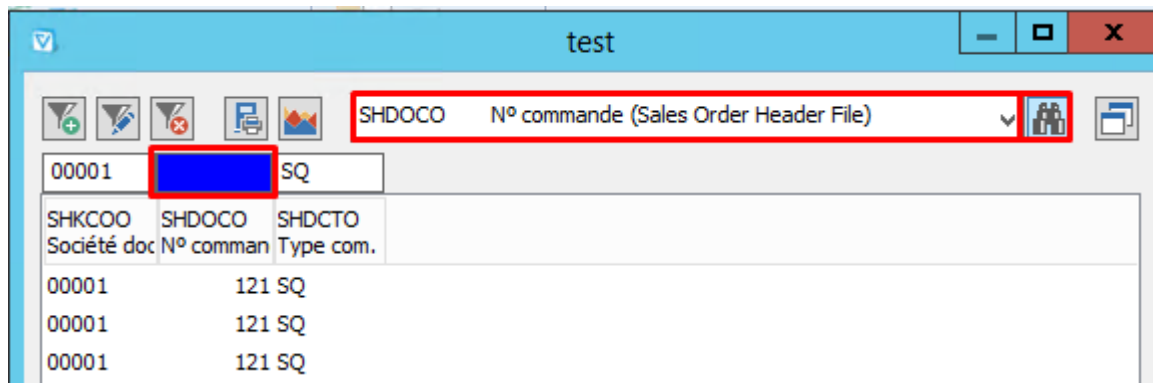

Autres restitutions

À partir d'une grille, on peut basculer vers n'importe quel autre forme de [restitution](#) :

Tableau croisé dynamique

L'outil suivant ouvre un éditeur de tableau croisé : 

[Voir la page détaillée](#)

Accès Rapide

Dans une grille avec beaucoup de colonnes, il peut être fastidieux de naviguer jusqu'à une colonne. En sélectionnant un champ dans la liste déroulante puis en cliquant sur l'icône de recherche, le focus est directement mis sur la colonne souhaitée.