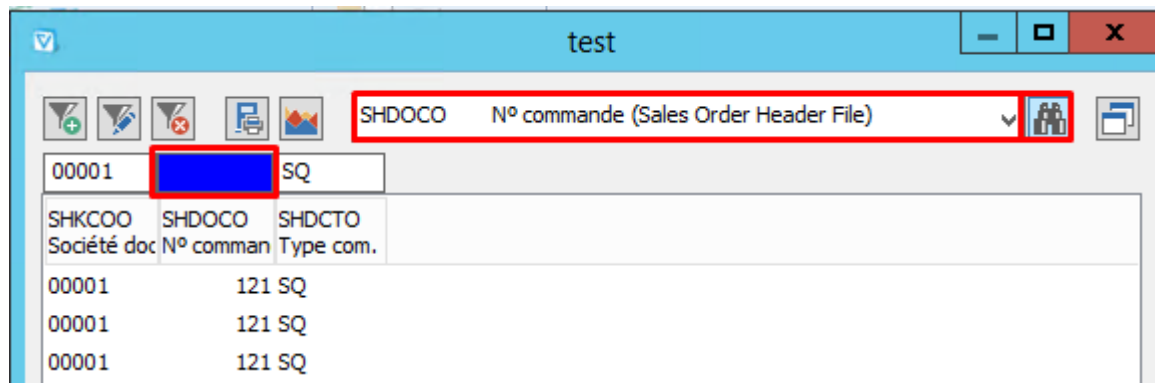

Autres restitutions

À partir d'une grille, on peut basculer vers n'importe quel autre forme de [restitution](#) :

Tableau croisé dynamique

L'outil suivant ouvre un éditeur de tableau croisé :

[Voir la page détaillée](#)

Accès Rapide

Dans une grille avec beaucoup de colonnes, il peut être fastidieux de naviguer jusqu'à une colonne. En sélectionnant un champ dans la liste déroulante puis en cliquant sur l'icône de recherche, le focus est directement mis sur la colonne souhaitée.