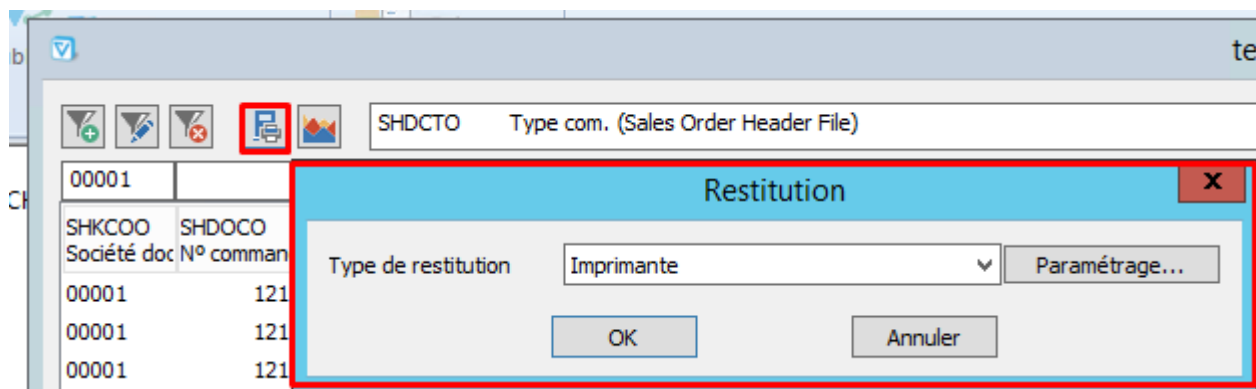

Autres restitutions

À partir d'une grille, on peut basculer vers n'importe quel autre forme de [restitution](#) :

Tableau croisé dynamique

L'outil suivant ouvre un éditeur de tableau croisé :

[Voir la page détaillée](#)

Accès Rapide

Dans une grille avec beaucoup de colonnes, il peut être fastidieux de naviguer jusqu'à une colonne. En sélectionnant un champ dans la liste déroulante puis en cliquant sur l'icône de recherche, le focus est directement mis sur la colonne souhaitée.