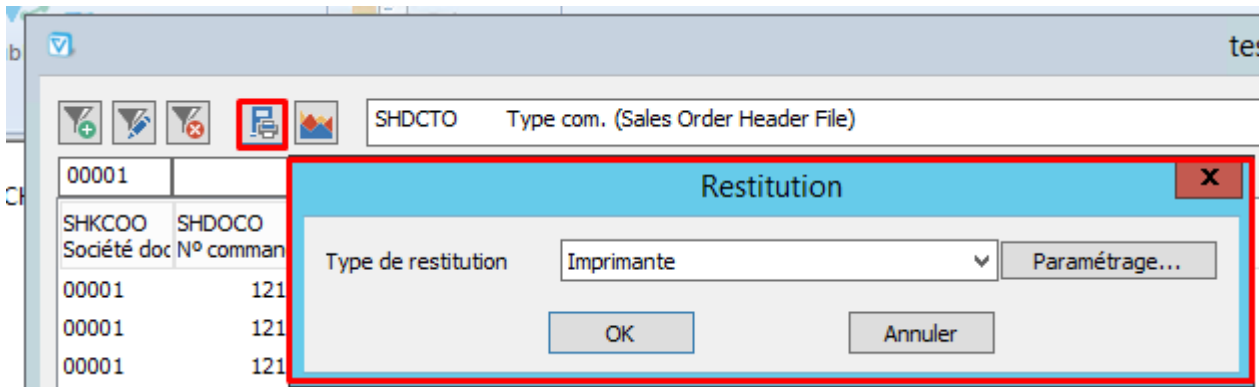

Autres restitutions

À partir d'une grille, on peut basculer vers n'importe quel autre forme de [restitution](#) :

Tableau croisé dynamique

L'outil suivant ouvre un éditeur de tableau croisé : 

[Voir la page détaillée](#)

Accès Rapide

Dans une grille avec beaucoup de colonnes, il peut être fastidieux de naviguer jusqu'à une colonne. En sélectionnant un champ dans la liste déroulante puis en cliquant sur l'icône de recherche, le focus est directement mis sur la colonne souhaitée.