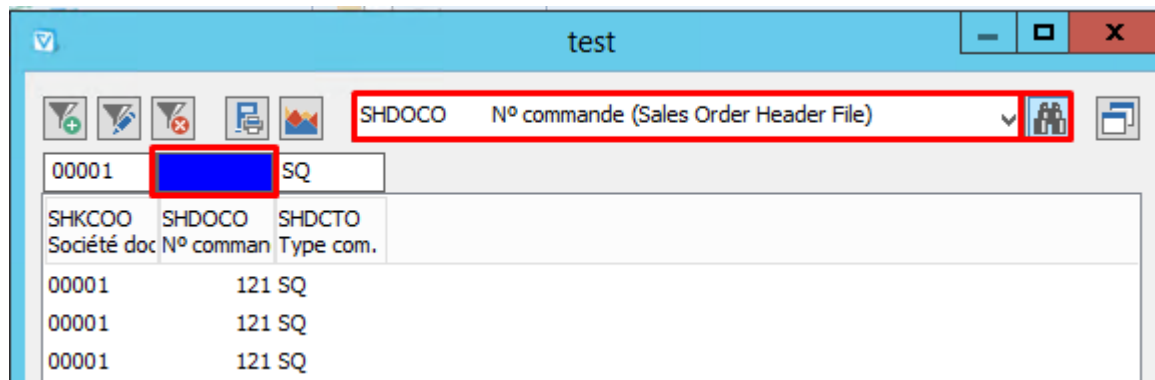

directement dans l'en-tête de colonne.

Autres restitutions

À partir d'une grille, on peut basculer vers n'importe quel autre forme de [restitution](#) :

Tableau croisé dynamique

L'outil suivant ouvre un éditeur de tableau croisé :

		SHDOCO			
		121	150	151	Totaux
SHDCTO	SQ	5	1	5	11
	Totaux	5	1	5	11

[Voir la page détaillée](#)

Accès Rapide

Dans une grille avec beaucoup de colonnes, il peut être fastidieux de naviguer jusqu'à une colonne. En sélectionnant un champ dans la liste déroulante puis en cliquant sur l'icône de recherche, le focus est directement mis sur la colonne souhaitée.