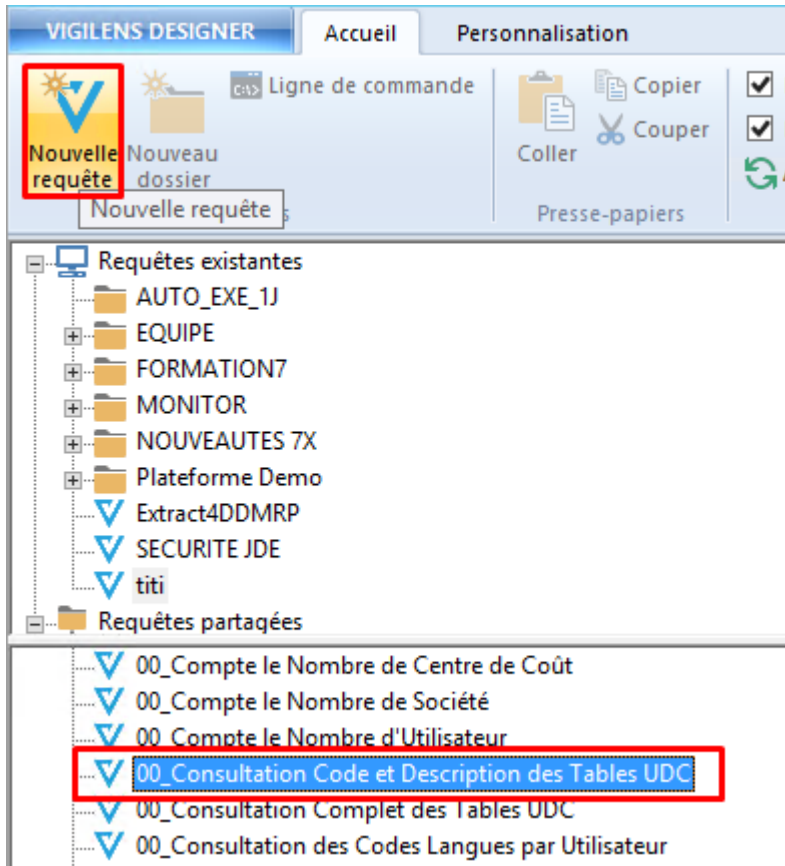

- si le focus (surbrillance) est sur un élément du **panneau Modèle de requêtes**, alors
  - la nouvelle requête sera créée à partir du modèle sélectionné
  - elle sera placée à la racine du repertoire requêtes existantes

From: <https://vigilens.wiki/dokuwiki/> - **Vigilens Reporting Knowledge Garden**

Permanent link: <https://vigilens.wiki/dokuwiki/doku.php?id=v8_0_0:designer:menus:accueil:nouvellerequete:focus&rev=1593532333>

Last update: 2020/06/30 17:52