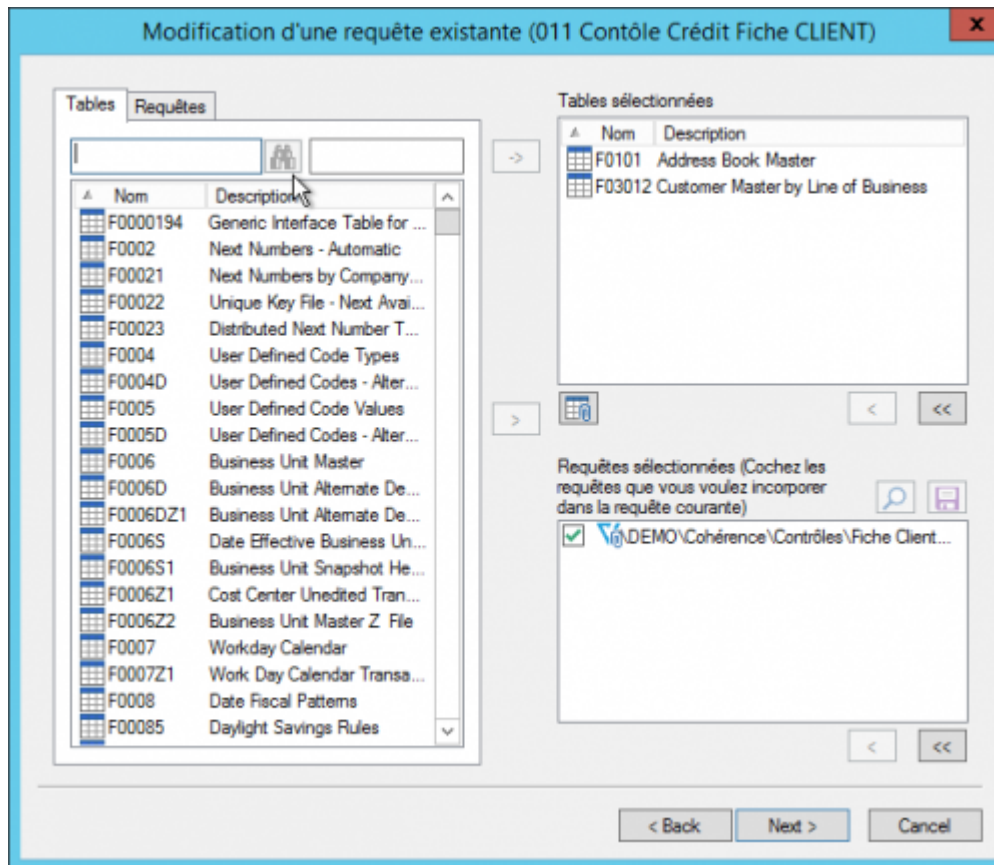

Choix des tables et des sous-requêtes

Choix des tables

On peut ajouter plusieurs fois la même table. Un indice (_1, _2, _3...) permet de distinguer les différentes occurrences.

Ex :

Tables sélectionnées	
Nom	Description
F0101_1	Address Book Master
F0101_2	Address Book Master
F0101_3	Address Book Master
F0101_4	Address Book Master

Vous pouvez également personnaliser le Nom de la table en utilisant le **touche F2**

Nom	Description
F0101_Ship	Address Book Master
F0101_Sold	Address Book Master
F03012	Customer Master by Line of Busir

Choix des Requêtes

On ne peut ajouter une sous-requête que :

- si elle porte sur la même source de données que la requête appelante.
- si elle est disponible dans le répertoire de l'utilisateur

Pour utiliser une requête publiée en tant que sous-requête, il faut en créer une copie dans le dossier de l'utilisateur.

la loupe permet d'avoir un aperçu de la requête appelée :

Si on coche la case devant le nom d'une sous-requête, on l'**incorpore** à la requête qu'on est en train de construire : une **copie figée** de la sous-requête appelée est stockée dans la requête qu'on est en train de construire.