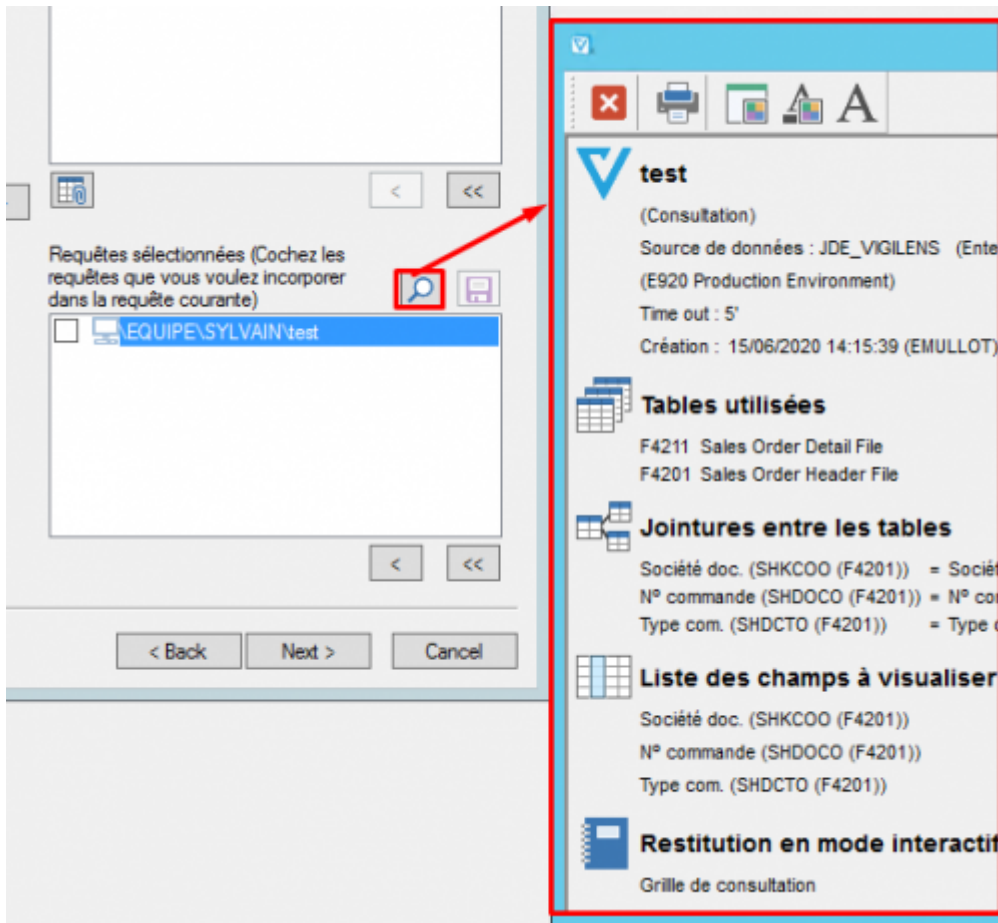

Choix des tables et des sous-requêtes

Choix des tables

On peut ajouter plusieurs fois la même table. Un indice (_1, _2, _3...) permet de distinguer les différentes occurrences.

Ex :

Nom	Description
F0101_1	Address Book Master
F0101_2	Address Book Master
F0101_3	Address Book Master
F0101_4	Address Book Master

Choix des Requêtes

On ne peut ajouter une sous-requête que :

- si elle porte sur la même source de données que la requête appelante.
- si elle est disponible dans le répertoire de l'utilisateur

Pour utiliser une requête publiée en tant que sous-requête, il faut en créer une copie dans le dossier de l'utilisateur.

la loupe permet d'avoir un aperçu de la requête appelée :

Si on coche la case devant le nom d'une sous-requête, on l'**incorpore** à la requête qu'on est en train de construire : une **copie figée** de la sous-requête appelée est stockée dans la requête qu'on est en train de construire.

Si on ne coche pas la case, on garde un lien dynamique avec la requête appelée.

 La publication d'une requête incorpore forcément les sous-requêtes.

Lorsqu'une requête est incorporée, on peut l'extraire dans le répertoire de l'utilisateur.