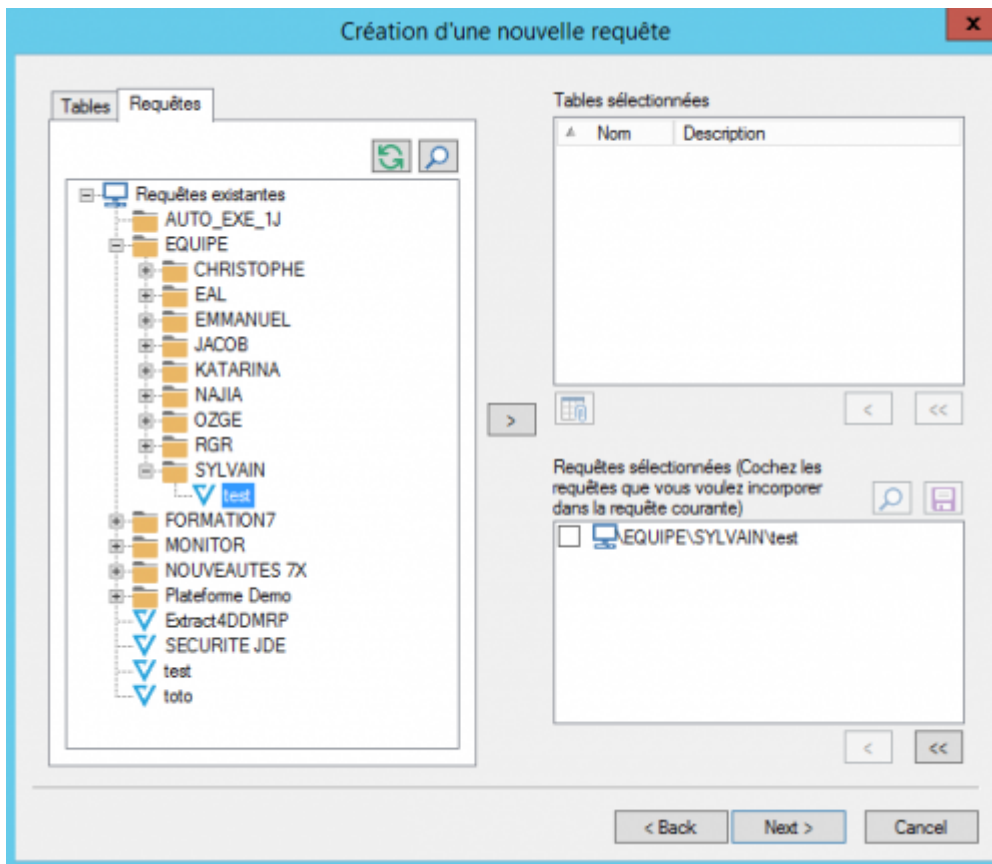

Choix des tables et des sous-requêtes

Choix des tables

On peut ajouter plusieurs fois la même table. Un indice (_1, _2, _3...) permet de distinguer les différentes occurrences.

Ex :

Tables sélectionnées	
Nom	Description
F0101_1	Address Book Master
F0101_2	Address Book Master
F0101_3	Address Book Master
F0101_4	Address Book Master

Vous pouvez également personnaliser le Nom de la table en utilisant le **touche F2**

Nom	Description
F0101_Ship	Address Book Master
F0101_Sold	Address Book Master
F03012	Customer Master by Line of Busir

Choix des Requêtes

On ne peut ajouter une sous-requête que :

- si elle porte sur la même source de données que la requête appelante.
- si elle est disponible dans le répertoire de l'utilisateur

Pour utiliser une requête publiée en tant que sous-requête, il faut en créer une copie dans le dossier de l'utilisateur.

la loupe permet d'avoir un aperçu de la requête appelée :

Si on coche la case devant le nom d'une sous-requête, on l'**incorpore** à la requête qu'on est en train de construire : une **copie figée** de la sous-requête appelée est stockée dans la requête qu'on est en train de construire.