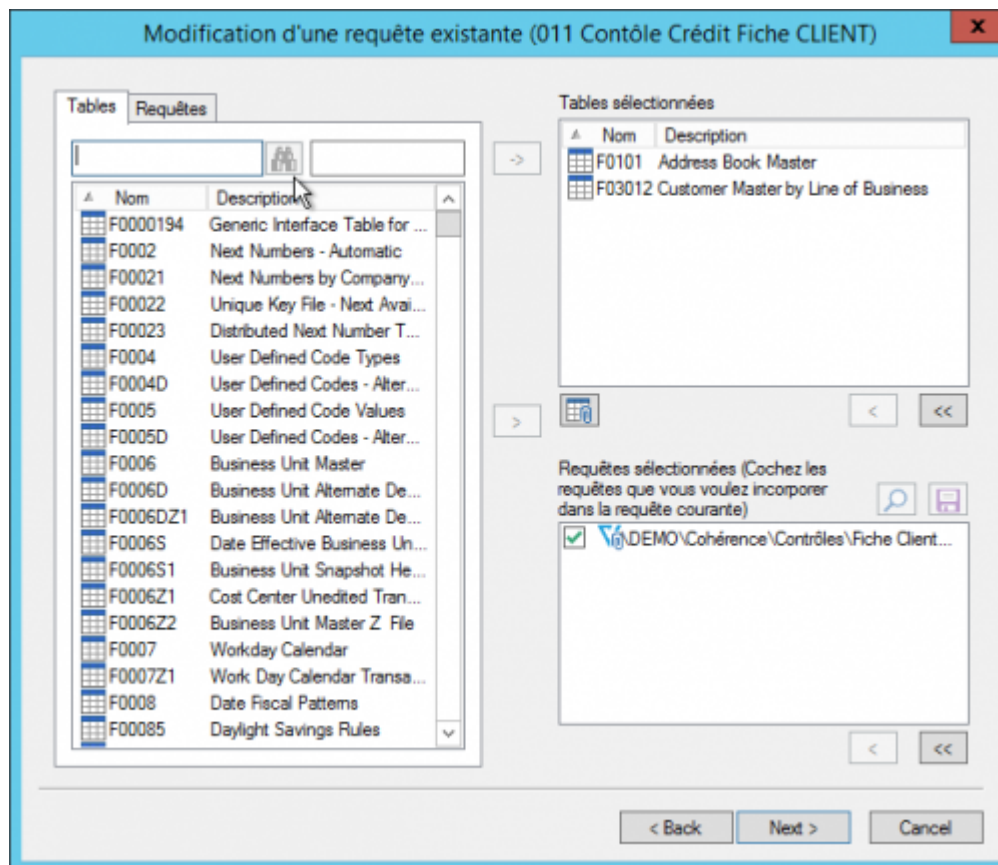

Choix des tables et des sous-requêtes

Choix des tables

On peut ajouter plusieurs fois la même table. Un indice (_1, _2, _3...) permet de distinguer les différentes occurrences.

Ex :

Nom	Description
F0101_1	Address Book Master
F0101_2	Address Book Master
F0101_3	Address Book Master
F0101_4	Address Book Master

Vous pouvez également personnaliser le Nom de la table en utilisant le **touche F2**

Nom	Description
F0101_Ship	Address Book Master
F0101_Sold	Address Book Master
F03012	Customer Master by Line of Busir

Choix des Requêtes

On ne peut ajouter une sous-requête que :

- si elle porte sur la même source de données que la requête appelante.
- si elle est disponible dans le répertoire de l'utilisateur

Pour utiliser une requête publiée en tant que sous-requête, il faut en créer une copie dans le dossier de l'utilisateur.

la loupe permet d'avoir un aperçu de la requête appelée :

Si on coche la case devant le nom d'une sous-requête, on l'**incorpore** à la requête qu'on est en train de construire : une **copie figée** de la sous-requête appelée est stockée dans la requête qu'on est en train de construire.