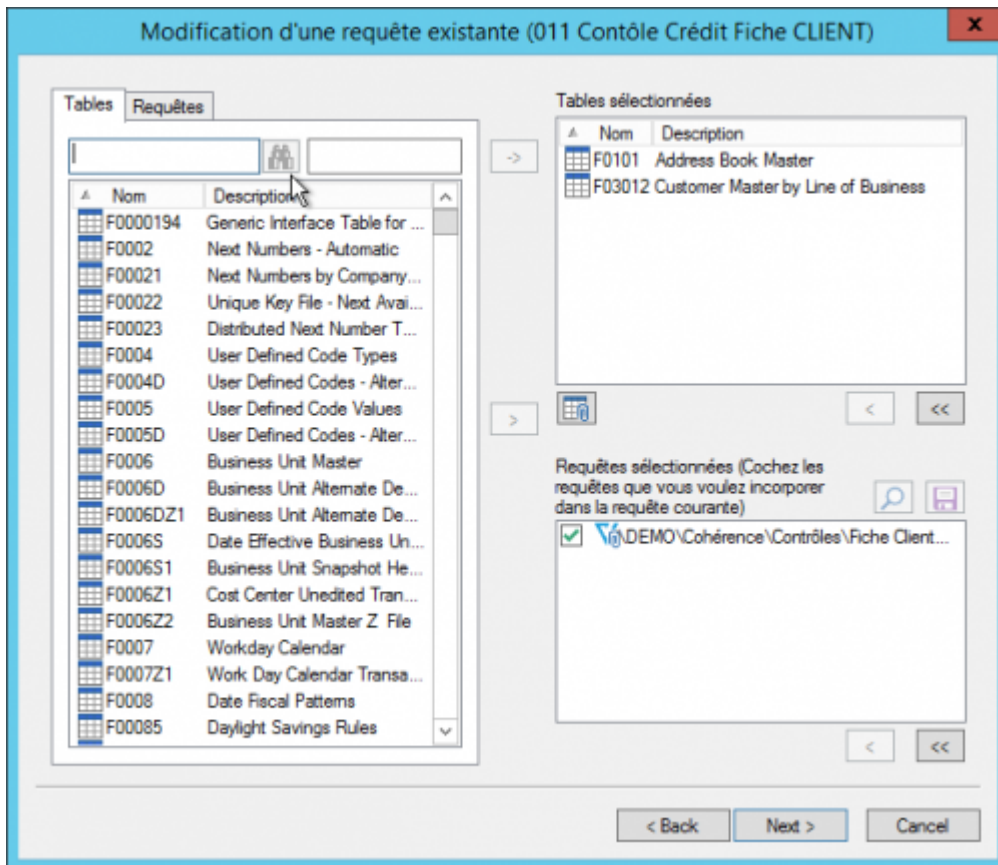

Choix des tables et des sous-requêtes

Choix des tables

 On peut ajouter plusieurs fois la même table. Un indice (_1, _2, _3...) permet de distinguer les différentes occurrences.

Ex :

Tables sélectionnées	
Nom	Description
F0101_1	Address Book Master
F0101_2	Address Book Master
F0101_3	Address Book Master
F0101_4	Address Book Master

Vous pouvez également personnaliser le Nom de la table en utilisant le **touche F2**

Nom	Description
F0101_Ship	Address Book Master
F0101_Sold	Address Book Master
F03012	Customer Master by Line of Busir

Choix des Requêtes

On ne peut ajouter une sous-requête que :

- si elle porte sur la même source de données que la requête appelante.
- si elle est disponible dans le répertoire de l'utilisateur

Pour utiliser une requête publiée en tant que sous-requête, il faut en créer une copie dans le dossier de l'utilisateur.

la loupe permet d'avoir un aperçu de la requête appelée :

Si on coche la case devant le nom d'une sous-requête, on l'**incorpore** à la requête qu'on est en train de construire : une **copie figée** de la sous-requête appelée est stockée dans la requête qu'on est en train de construire.