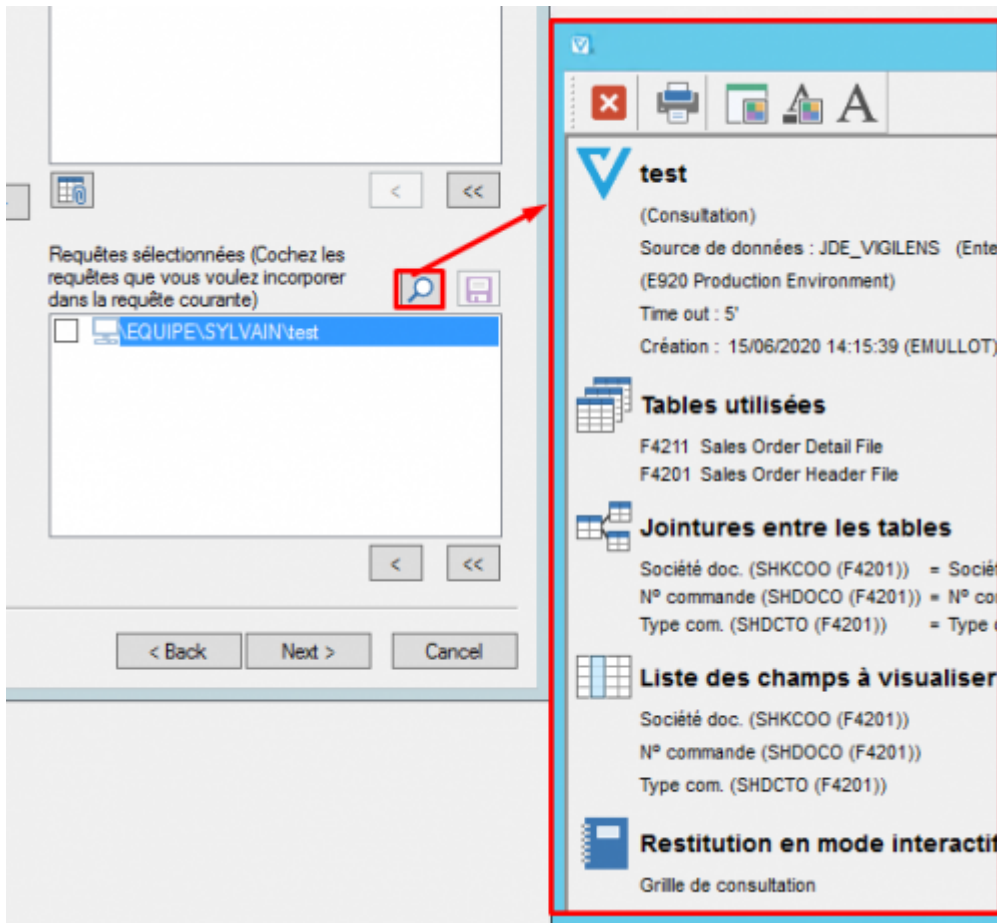

Choix des tables et des sous-requêtes

Choix des tables

 On peut ajouter plusieurs fois la même table. Un indice (_1, _2, _3...) permet de distinguer les différentes occurrences.

Ex :

Tables sélectionnées	
Nom	Description
F0101_1	Address Book Master
F0101_2	Address Book Master
F0101_3	Address Book Master
F0101_4	Address Book Master

Choix des Requêtes

On ne peut ajouter une sous-requête que :

- si elle porte sur la même source de données que la requête appelante.
- si elle est disponible dans le répertoire de l'utilisateur

Pour utiliser une requête publiée en tant que sous-requête, il faut en créer une copie dans le dossier de l'utilisateur.

la loupe permet d'avoir un aperçu de la requête appelée :

Si on coche la case devant le nom d'une sous-requête, on l'**incorpore** à la requête qu'on est en train de construire : une **copie figée** de la sous-requête appelée est stockée dans la requête qu'on est en train de construire.

Si on ne coche pas la case, on garde un lien dynamique avec la requête appelée.

 La publication d'une requête incorpore forcément les sous-requêtes.

Lorsqu'une requête est incorporée, on peut l'extraire dans le répertoire de l'utilisateur.