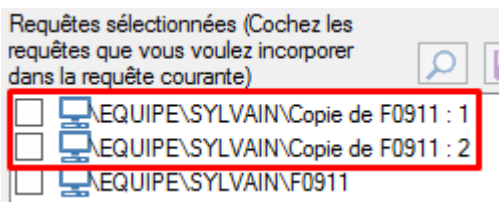

- ☒ [contenu][✓ erica, 2020-07-02]à faire
- ☐ [orthographe]à faire
- ☐ [liens_internes]à faire
- ☐ [liens_casss]à faire
- ☐ [page_absente]à faire
- ☒ [todo][✓ sylvainair, 2020-07-02]à faire
- ☐ [coherence_graphique]à faire
- ☐ [taille_images]à faire
- ☐ [version_mobile]à faire
- ☐ [version_anglaise]à faire