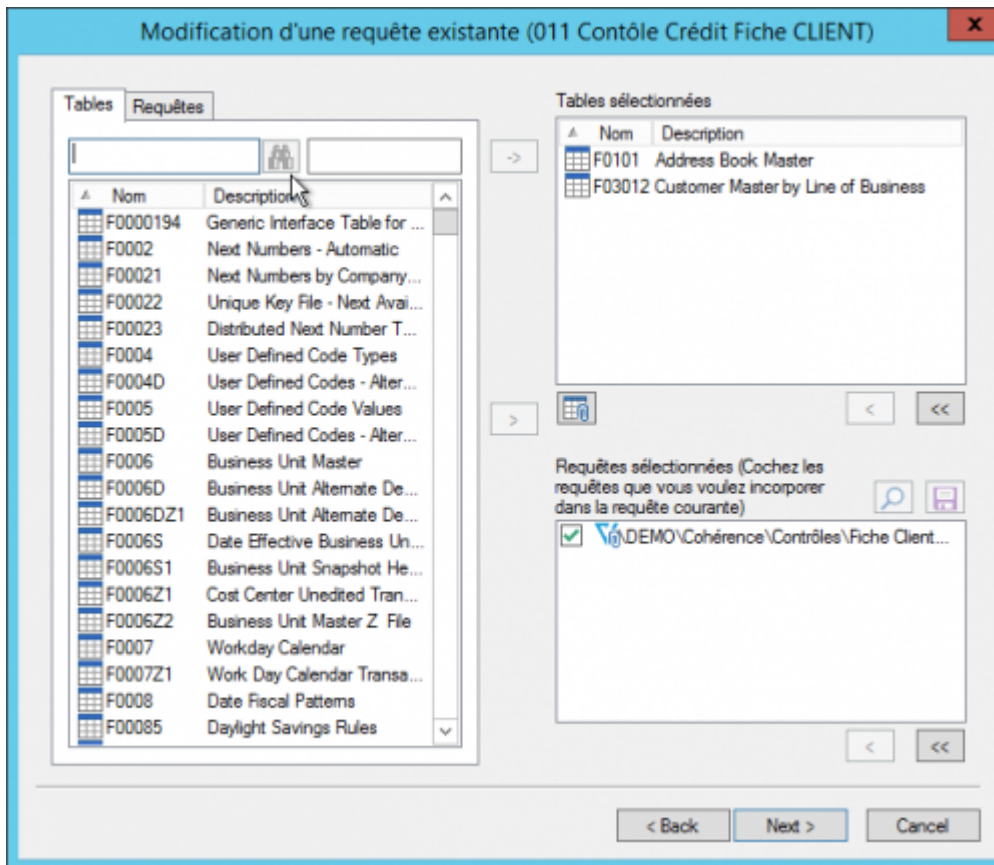

Choix des tables et des sous-requêtes

Choix des tables

On peut ajouter plusieurs fois la même table. Un indice (_1, _2, _3...) permet de distinguer les différentes occurrences.

Ex :

Tables sélectionnées	
Nom	Description
F0101_1	Address Book Master
F0101_2	Address Book Master
F0101_3	Address Book Master
F0101_4	Address Book Master

Vous pouvez également personnaliser le Nom de la table en utilisant le **touche F2**

Nom	Description
F0101_Ship	Address Book Master
F0101_Sold	Address Book Master
F03012	Customer Master by Line of Busir

Choix des Requêtes

On ne peut ajouter une sous-requête que :

- si elle porte sur la même source de données que la requête appelante.
- si elle est disponible dans le répertoire de l'utilisateur

Pour utiliser une requête publiée en tant que sous-requête, il faut en créer une copie dans le dossier de l'utilisateur.

la loupe permet d'avoir un aperçu de la requête appelée :

Si on coche la case devant le nom d'une sous-requête, on l'**incorpore** à la requête qu'on est en train de construire : une **copie figée** de la sous-requête appelée est stockée dans la requête qu'on est en train de construire.