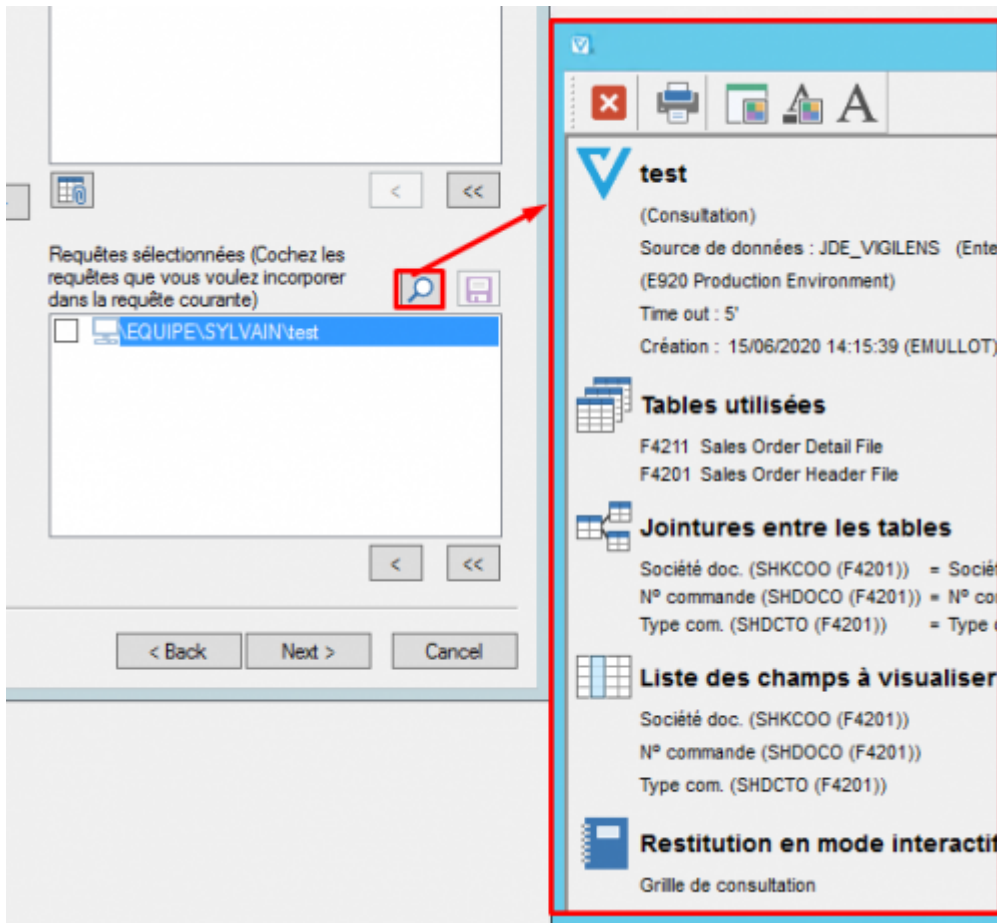

Choix des tables et des sous-requêtes

Choix des tables

On peut ajouter plusieurs fois la même table. Un indice (_1, _2, _3...) permet de distinguer les différentes occurrences.

Ex :

Tables sélectionnées	
Nom	Description
F0101_1	Address Book Master
F0101_2	Address Book Master
F0101_3	Address Book Master
F0101_4	Address Book Master

Choix des Requêtes

On ne peut ajouter une sous-requête que :

- si elle porte sur la même source de données que la requête appelante.
- si elle est disponible dans le répertoire de l'utilisateur

Pour utiliser une requête publiée en tant que sous-requête, il faut en créer une copie dans le dossier de l'utilisateur.

la loupe permet d'avoir un aperçu de la requête appelée :

Si on coche la case devant le nom d'une sous-requête, on l'**incorpore** à la requête qu'on est en train de construire : une **copie figée** de la sous-requête appelée est stockée dans la requête qu'on est en train de construire.

Si on ne coche pas la case, on garde un lien dynamique avec la requête appelée.

 La publication d'une requête incorpore forcément les sous-requêtes.

Lorsqu'une requête est incorporée, on peut l'extraire dans le répertoire de l'utilisateur.