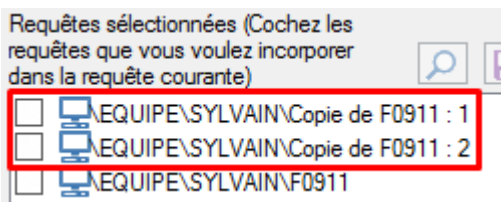

- ☒ [contenu][✓ erica, 2020-07-02]à faire
- ☐ [orthographe]à faire
- ☐ [liens_internes]à faire
- ☐ [liens_casss]à faire
- ☐ [page_absente]à faire
- ☐ [todo]à faire
- ☐ [coherence_graphique]à faire
- ☐ [taille_images]à faire
- ☐ [version_mobile]à faire
- ☐ [version_anglaise]à faire