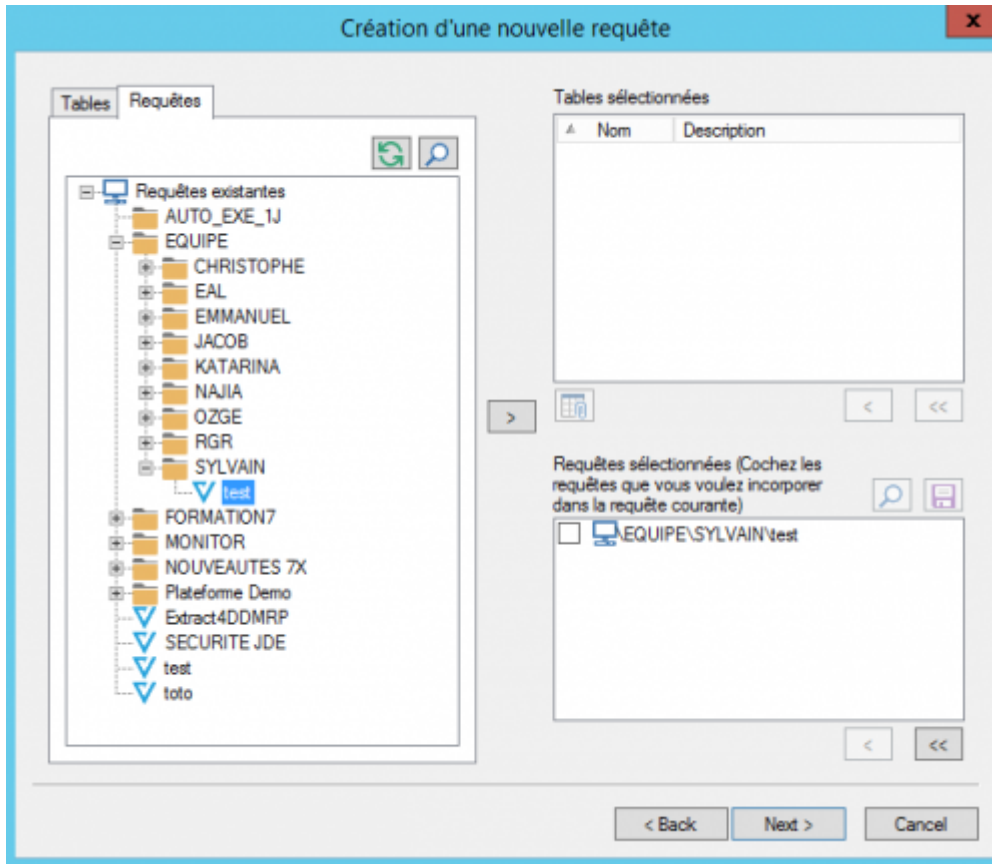

Choix des tables et des sous-requêtes

Choix des tables

On peut ajouter plusieurs fois la même table. Un indice (_1, _2, _3...) permet de distinguer les différentes occurrences.

Ex :

Tables sélectionnées	
Nom	Description
F0101_1	Address Book Master
F0101_2	Address Book Master
F0101_3	Address Book Master
F0101_4	Address Book Master

Vous pouvez également personnaliser le Nom de la table en utilisant le **touche F2**

Nom	Description
F0101_Ship	Address Book Master
F0101_Sold	Address Book Master
F03012	Customer Master by Line of Busir

Choix des Requêtes

On ne peut ajouter une sous-requête que :

- si elle porte sur la même source de données que la requête appelante.
- si elle est disponible dans le répertoire de l'utilisateur

Pour utiliser une requête publiée en tant que sous-requête, il faut en créer une copie dans le dossier de l'utilisateur.

la loupe permet d'avoir un aperçu de la requête appelée :

Si on coche la case devant le nom d'une sous-requête, on l'**incorpore** à la requête qu'on est en train de construire : une **copie figée** de la sous-requête appelée est stockée dans la requête qu'on est en train de construire.