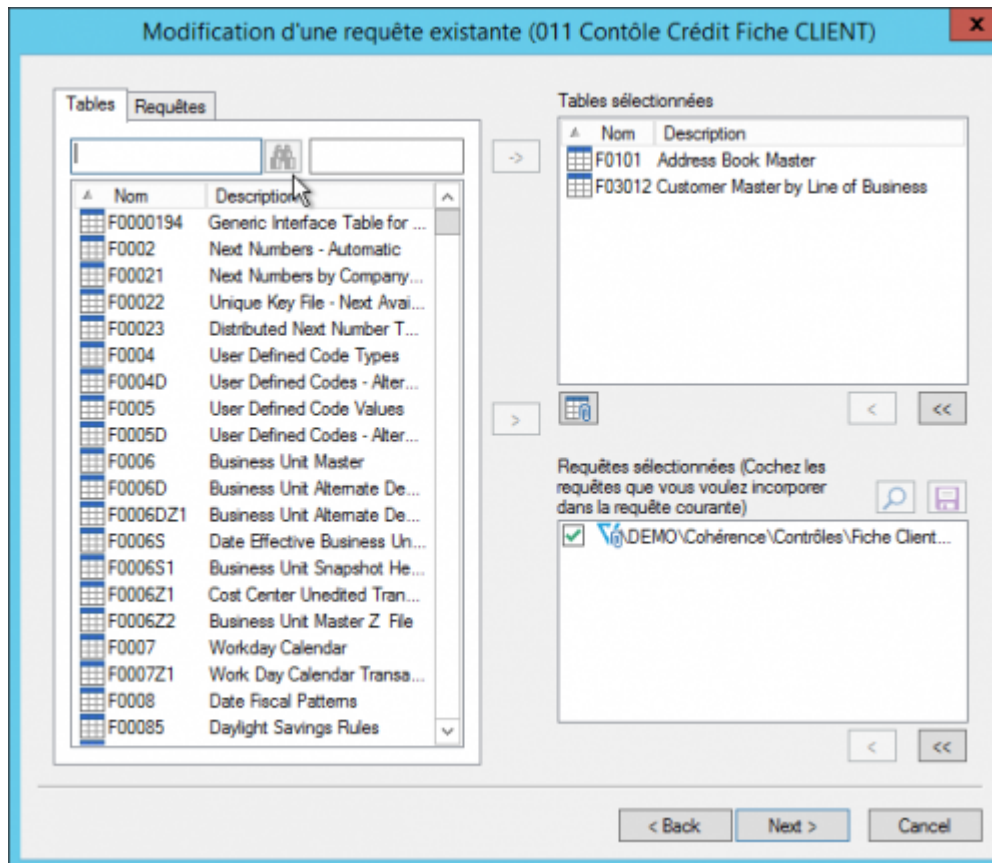

Choix des tables et des sous-requêtes

Choix des tables

On peut ajouter plusieurs fois la même table. Un indice (_1, _2, _3...) permet de distinguer les différentes occurrences.

Ex :

Tables sélectionnées	
Nom	Description
F0101_1	Address Book Master
F0101_2	Address Book Master
F0101_3	Address Book Master
F0101_4	Address Book Master

Vous pouvez également personnaliser le Nom de la table en utilisant le **touche F2**

Nom	Description
F0101_Ship	Address Book Master
F0101_Sold	Address Book Master
F03012	Customer Master by Line of Busir

Choix des Requêtes

On ne peut ajouter une sous-requête que :

- si elle porte sur la même source de données que la requête appelante.
- si elle est disponible dans le répertoire de l'utilisateur

Pour utiliser une requête publiée en tant que sous-requête, il faut en créer une copie dans le dossier de l'utilisateur.

la loupe permet d'avoir un aperçu de la requête appelée :

Si on coche la case devant le nom d'une sous-requête, on l'**incorpore** à la requête qu'on est en train de construire : une **copie figée** de la sous-requête appelée est stockée dans la requête qu'on est en train de construire.