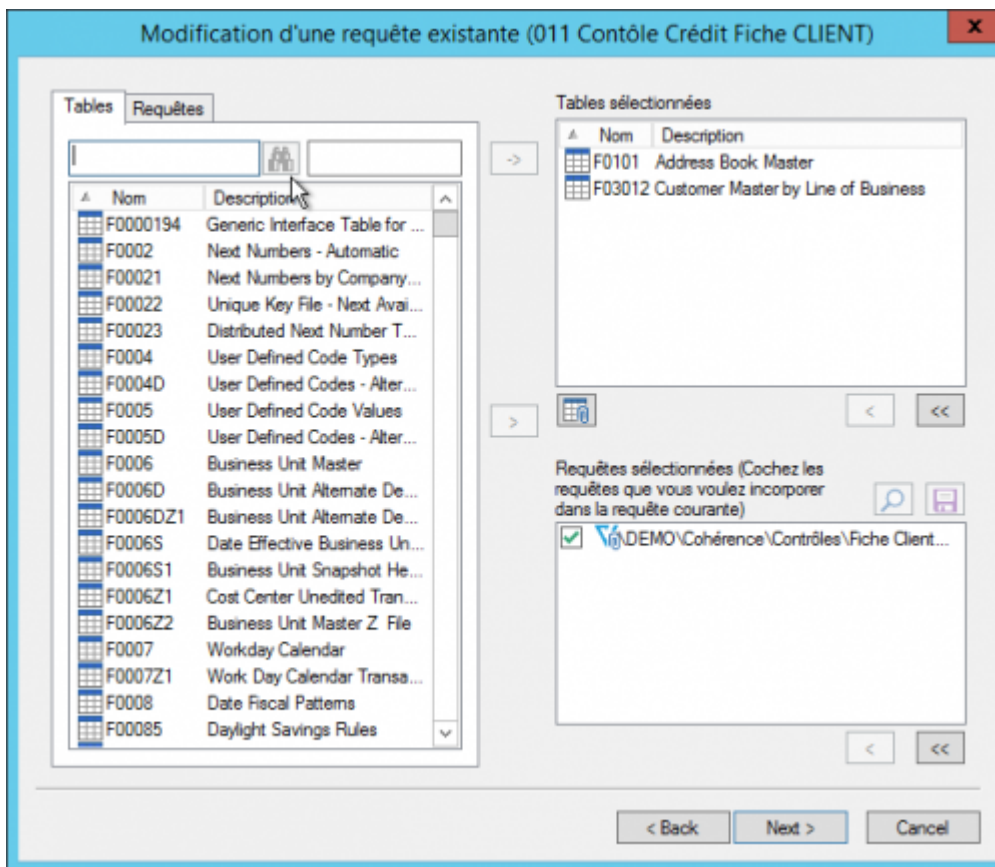

Choix des tables et des sous-requêtes

Choix des tables

On peut ajouter plusieurs fois la même table. Un indice (_1, _2, _3...) permet de distinguer les différentes occurrences.

Ex :

Nom	Description
F0101_1	Address Book Master
F0101_2	Address Book Master
F0101_3	Address Book Master
F0101_4	Address Book Master

Vous pouvez également personnaliser le Nom de la table en utilisant le **touche F2**

Nom	Description
F0101_Ship	Address Book Master
F0101_Sold	Address Book Master
F03012	Customer Master by Line of Busir

Choix des Requêtes

On ne peut ajouter une sous-requête que :

- si elle porte sur la même source de données que la requête appelante.
- si elle est disponible dans le répertoire de l'utilisateur

Pour utiliser une requête publiée en tant que sous-requête, il faut en créer une copie dans le dossier de l'utilisateur.

la loupe permet d'avoir un aperçu de la requête appelée :

Si on coche la case devant le nom d'une sous-requête, on l'**incorpore** à la requête qu'on est en train de construire : une **copie figée** de la sous-requête appelée est stockée dans la requête qu'on est en