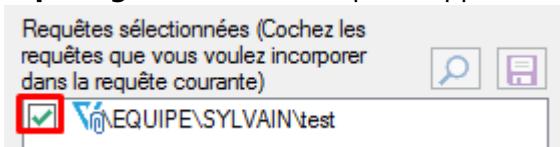

Choix des Requêtes

On ne peut ajouter une sous-requête que :

- si elle porte sur la même source de données que la requête appelante.
- si elle est disponible dans le répertoire de l'utilisateur

Pour utiliser une requête publiée en tant que sous-requête, il faut en créer une copie dans le dossier de l'utilisateur.

la loupe permet d'avoir un aperçu de la requête appelée :

Si on coche la case devant le nom d'une sous-requête, on l'**incorpore** à la requête qu'on est en train de construire : une **copie figée** de la sous-requête appelée est stockée dans la requête qu'on est en

train de construire.

Si on ne coche pas la case, on garde un lien dynamique avec la requête appelée.

 La publication d'une requête incorpore forcément les sous-requêtes.

Lorsqu'une requête est incorporée, on peut l'extraire dans le répertoire de l'utilisateur.