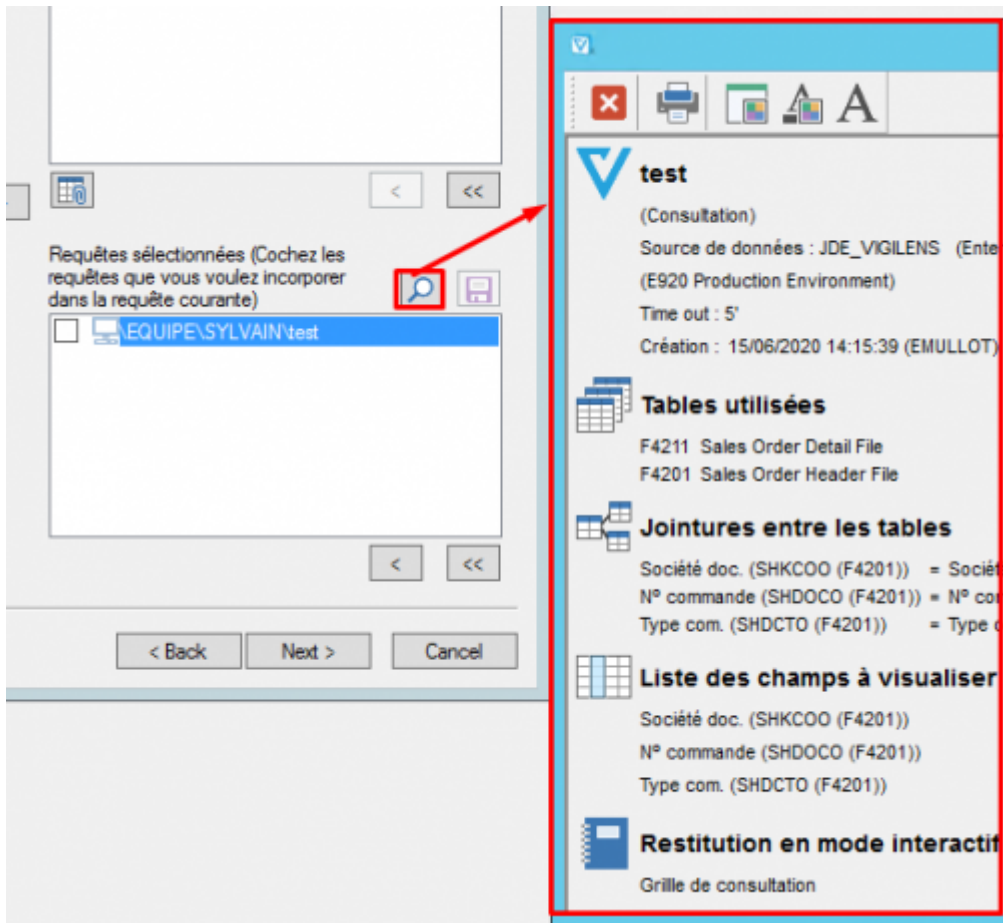

Vous pouvez également personnaliser le Nom de la table en utilisant le **touche F2**

Nom	Description
F0101_Ship	Address Book Master
F0101_Sold	Address Book Master
F03012	Customer Master by Line of Busir

# Choix des Requêtes

On ne peut ajouter une sous-requête que :

- si elle porte sur la même source de données que la requête appelante.
- si elle est disponible dans le répertoire de l'utilisateur

Pour utiliser une requête publiée en tant que sous-requête, il faut en créer une copie dans le dossier de l'utilisateur.

la loupe permet d'avoir un aperçu de la requête appelée :

Si on coche la case devant le nom d'une sous-requête, on l'**incorpore** à la requête qu'on est en train de construire : une **copie figée** de la sous-requête appelée est stockée dans la requête qu'on est en

train de construire.

Si on ne coche pas la case, on garde un lien dynamique avec la requête appelée.

La publication d'une requête incorpore forcément les sous-requêtes.

Lorsqu'une requête est incorporée, on peut l'extraire dans le répertoire de l'utilisateur.