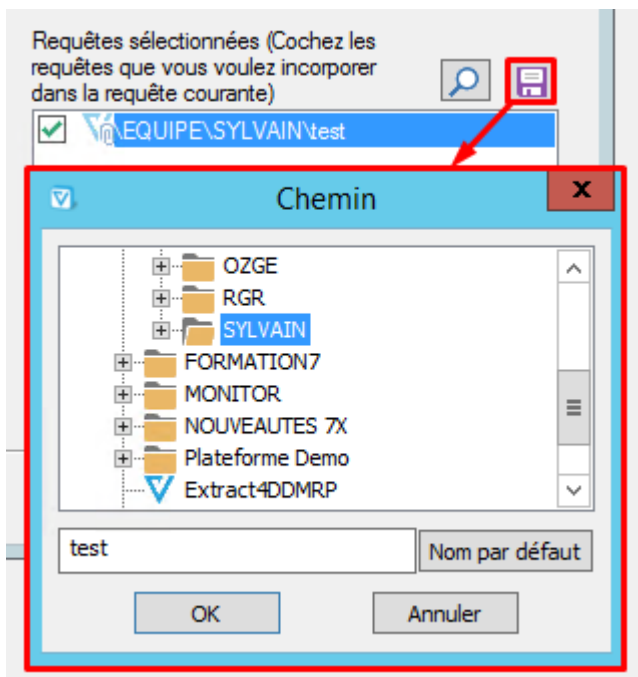

# Choix des Requêtes

On ne peut ajouter une sous-requête que :

- si elle porte sur la même source de données que la requête appelante.
- si elle est disponible dans le répertoire de l'utilisateur

Pour utiliser une requête publiée en tant que sous-requête, il faut en créer une copie dans le dossier de l'utilisateur.

la loupe permet d'avoir un aperçu de la requête appelée :

Si on coche la case devant le nom d'une sous-requête, on l'**incorpore** à la requête qu'on est en train de construire : une **copie figée** de la sous-requête appelée est stockée dans la requête qu'on est en

train de construire.

Si on ne coche pas la case, on garde un lien dynamique avec la requête appelée.

La publication d'une requête incorpore forcément les sous-requêtes.

Lorsqu'une requête est incorporée, on peut l'extraire dans le répertoire de l'utilisateur.