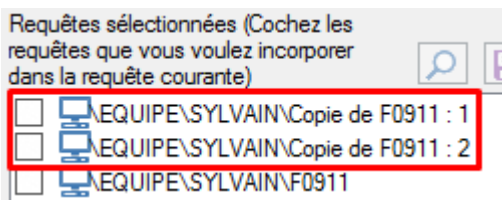

la loupe permet d'avoir un aperçu de la requête appelée :

Si on coche la case devant le nom d'une sous-requête, on l'**incorpore** à la requête qu'on est en train de construire : une **copie figée** de la sous-requête appelée est stockée dans la requête qu'on est en

train de construire.

Si on ne coche pas la case, on garde un lien dynamique avec la requête appelée.

La publication d'une requête incorpore forcément les sous-requêtes.

Lorsqu'une requête est incorporée, on peut l'extraire dans le répertoire de l'utilisateur.

On peut ajouter plusieurs fois la même sous-requête. Un indice (:1, :2, :3...) permet de distinguer les différentes occurrences.

- [contenu][✓ erica, 2020-07-02]à faire
- [orthographe]à faire
- [liens\_internes]à faire
- [liens\_casss]à faire
- [page\_absente]à faire
- [todo]à faire
- [coherence\_graphique]à faire
- [taille\_images]à faire
- [version\_mobile]à faire
- [version\_anglaise]à faire