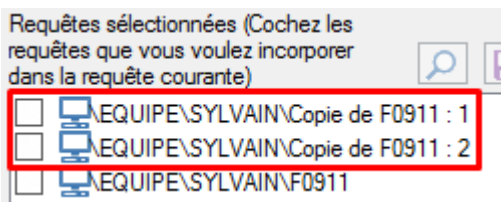

la loupe permet d'avoir un aperçu de la requête appelée :

Si on coche la case devant le nom d'une sous-requête, on l'**incorpore** à la requête qu'on est en train de construire : une **copie figée** de la sous-requête appelée est stockée dans la requête qu'on est en

train de construire.

Si on ne coche pas la case, on garde un lien dynamique avec la requête appelée.

 La publication d'une requête incorpore forcément les sous-requêtes.

Lorsqu'une requête est incorporée, on peut l'extraire dans le répertoire de l'utilisateur.

On peut ajouter plusieurs fois la même sous-requête. Un indice (:1, :2, :3...) permet de distinguer les différentes occurrences.

- [contenu][✓ erica, 2020-07-02]à faire
- [orthographe]à faire
- [liens_internes]à faire
- [liens_casss]à faire
- [page_absente]à faire
- [todo]à faire
- [coherence_graphique]à faire
- [taille_images]à faire
- [version_mobile]à faire
- [version_anglaise]à faire