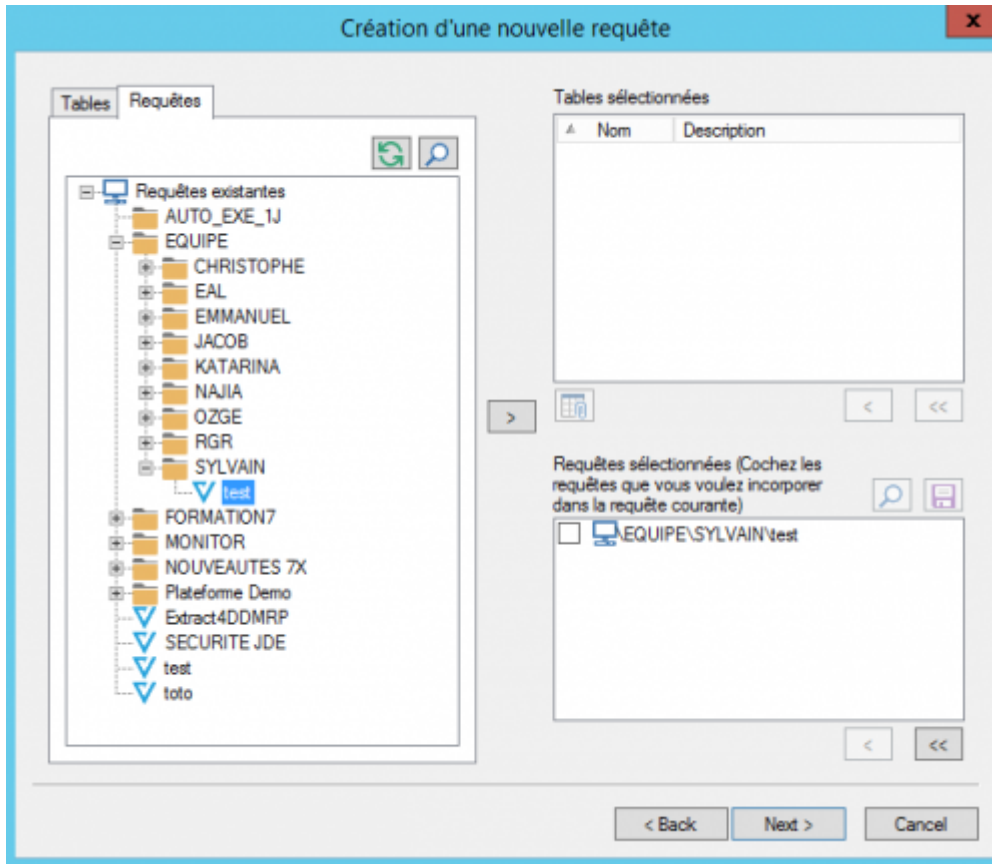

Choix des tables et des sous-requêtes

Choix des tables

On peut ajouter plusieurs fois la même table. Un indice (_1, _2, _3...) permet de distinguer les différentes occurrences.

Ex :

Nom	Description
F0101_1	Address Book Master
F0101_2	Address Book Master
F0101_3	Address Book Master
F0101_4	Address Book Master

Vous pouvez également personnaliser le Nom de la table en utilisant le **touche F2**

Nom	Description
F0101_Ship	Address Book Master
F0101_Sold	Address Book Master
F03012	Customer Master by Line of Busir

Choix des Requêtes

On ne peut ajouter une sous-requête que :

- si elle porte sur la même source de données que la requête appelante.
- si elle est disponible dans le répertoire de l'utilisateur

Pour utiliser une requête publiée en tant que sous-requête, il faut en créer une copie dans le dossier de l'utilisateur.

la loupe permet d'avoir un aperçu de la requête appelée :

Si on coche la case devant le nom d'une sous-requête, on l'**incorpore** à la requête qu'on est en train de construire : une **copie figée** de la sous-requête appelée est stockée dans la requête qu'on est en