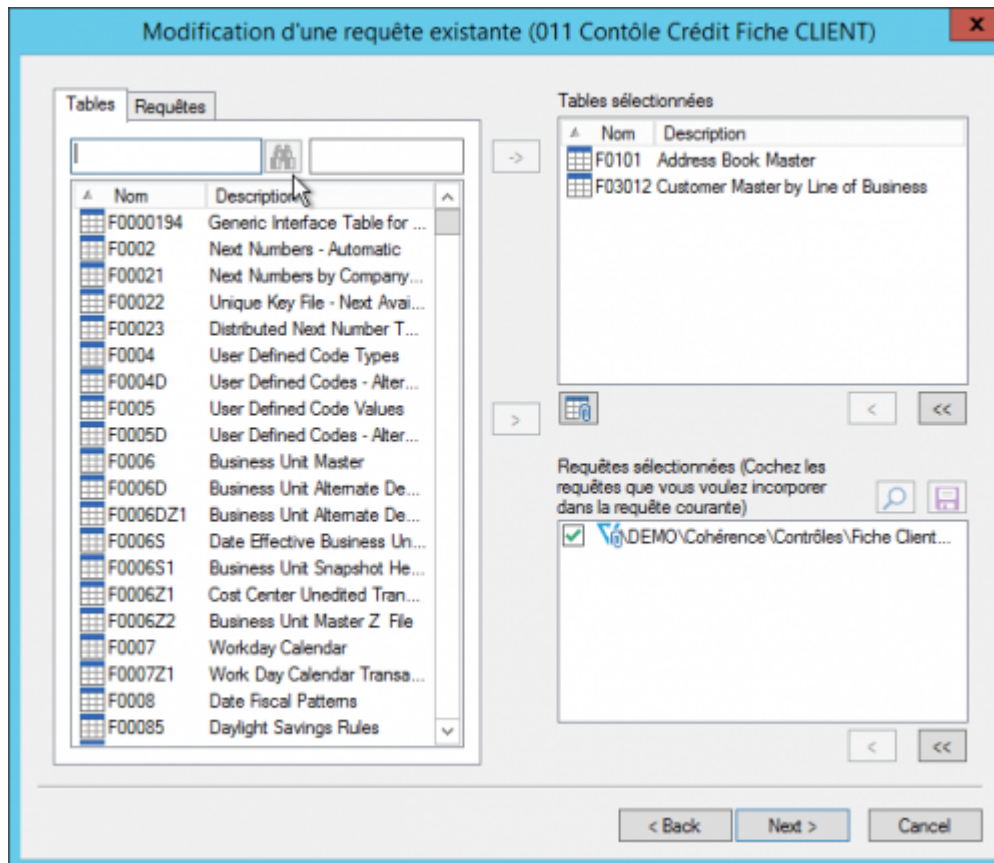

# Choix des tables et des sous-requêtes

## Choix des tables

On peut ajouter plusieurs fois la même table. Un indice (\_1, \_2, \_3...) permet de distinguer les différentes occurrences.

Ex :

Tables sélectionnées	
Nom	Description
F0101_1	Address Book Master
F0101_2	Address Book Master
F0101_3	Address Book Master
F0101_4	Address Book Master

la loupe permet d'avoir un aperçu de la requête appelée :

Si on coche la case devant le nom d'une sous-requête, on l'**incorpore** à la requête qu'on est en train de construire : une **copie figée** de la sous-requête appelée est stockée dans la requête qu'on est en