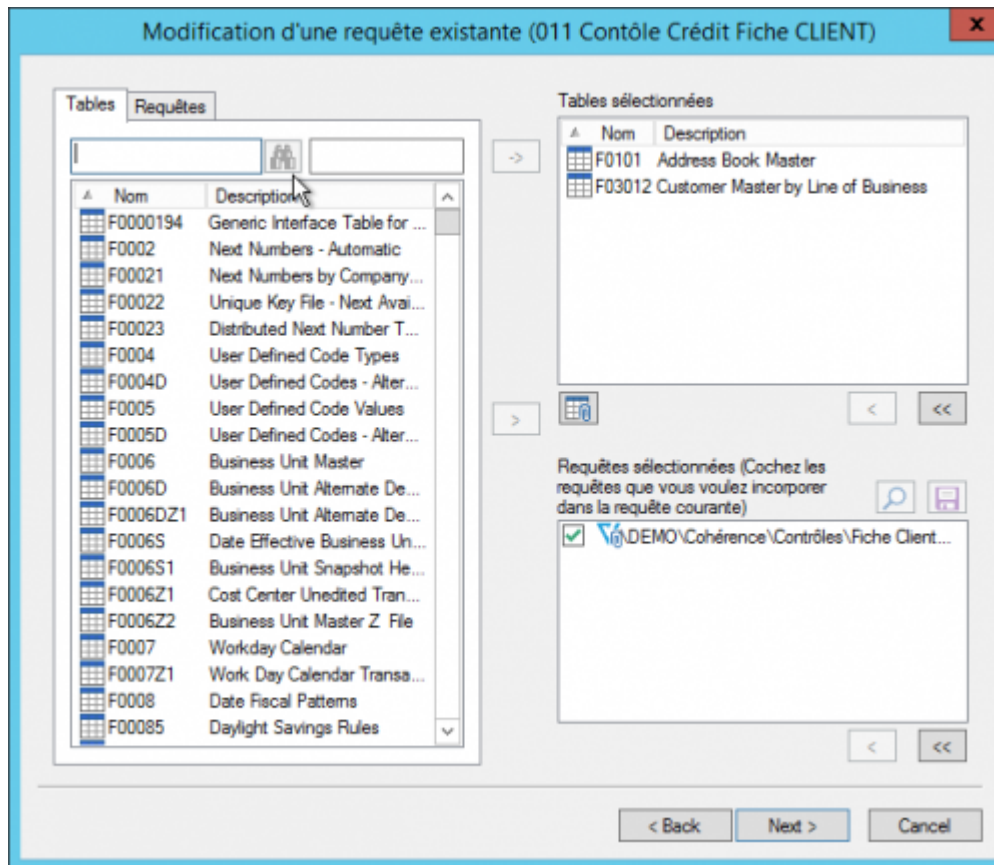

# Choix des tables et des sous-requêtes

## Choix des tables

On peut ajouter plusieurs fois la même table. Un indice (\_1, \_2, \_3...) permet de distinguer les différentes occurrences.

Ex :

Tables sélectionnées	
Nom	Description
F0101_1	Address Book Master
F0101_2	Address Book Master
F0101_3	Address Book Master
F0101_4	Address Book Master

Vous pouvez également personnaliser le Nom de la table en utilisant le **touche F2**

Nom	Description
F0101_Ship	Address Book Master
F0101_Sold	Address Book Master
F03012	Customer Master by Line of Busir

la loupe permet d'avoir un aperçu de la requête appelée :

Si on coche la case devant le nom d'une sous-requête, on l'**incorpore** à la requête qu'on est en train de construire : une **copie figée** de la sous-requête appelée est stockée dans la requête qu'on est en