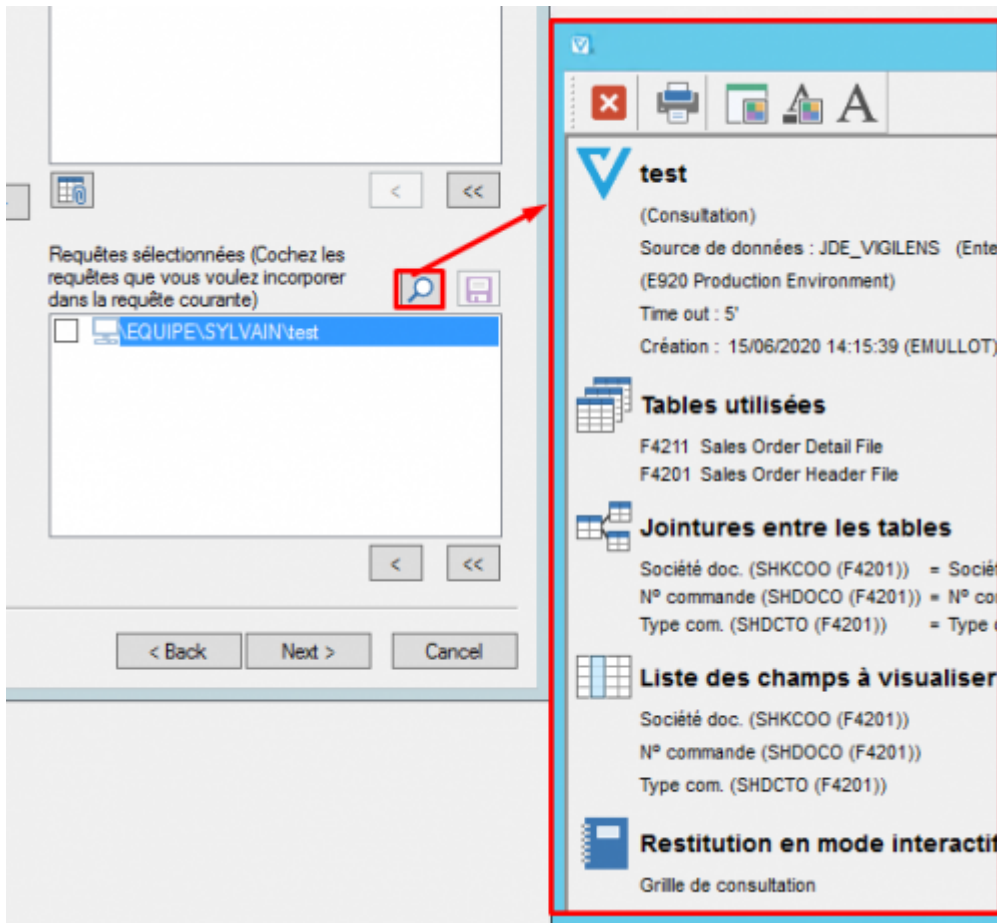

Vous pouvez également personnaliser le Nom de la table en utilisant le **touche F2**

Nom	Description
F0101_Ship	Address Book Master
F0101_Sold	Address Book Master
F03012	Customer Master by Line of Busir

# Choix des Requêtes

On ne peut ajouter une sous-requête que :

- si elle porte sur la même source de données que la requête appelante.
- si elle est disponible dans le répertoire de l'utilisateur

Pour utiliser une requête publiée en tant que sous-requête, il faut en créer une copie dans le dossier de l'utilisateur.

la loupe permet d'avoir un aperçu de la requête appelée :

Si on coche la case devant le nom d'une sous-requête, on l'**incorpore** à la requête qu'on est en train de construire : une **copie figée** de la sous-requête appelée est stockée dans la requête qu'on est en

train de construire.

Si on ne coche pas la case, on garde un lien dynamique avec la requête appelée.

La publication d'une requête incorpore forcément les sous-requêtes.

Lorsqu'une requête est incorporée, on peut l'extraire dans le répertoire de l'utilisateur.