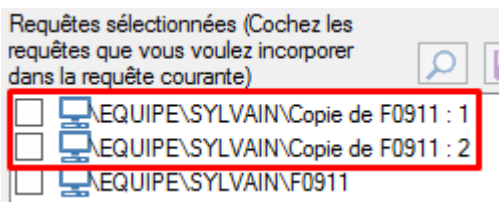

la loupe permet d'avoir un aperçu de la requête appelée :

Si on coche la case devant le nom d'une sous-requête, on l'**incorpore** à la requête qu'on est en train de construire : une **copie figée** de la sous-requête appelée est stockée dans la requête qu'on est en

train de construire.

Si on ne coche pas la case, on garde un lien dynamique avec la requête appelée.

La publication d'une requête incorpore forcément les sous-requêtes.

Lorsqu'une requête est incorporée, on peut l'extraire dans le répertoire de l'utilisateur.

On peut ajouter plusieurs fois la même sous-requête. Un indice (:1, :2, :3...) permet de distinguer les différentes occurrences.

- [contenu][✓ erica, 2020-07-02]à faire
- [orthographe]à faire
- [liens\_internes]à faire
- [liens\_casss]à faire
- [page\_absente]à faire
- [todo]à faire
- [coherence\_graphique]à faire
- [taille\_images]à faire
- [version\_mobile]à faire
- [version\_anglaise]à faire