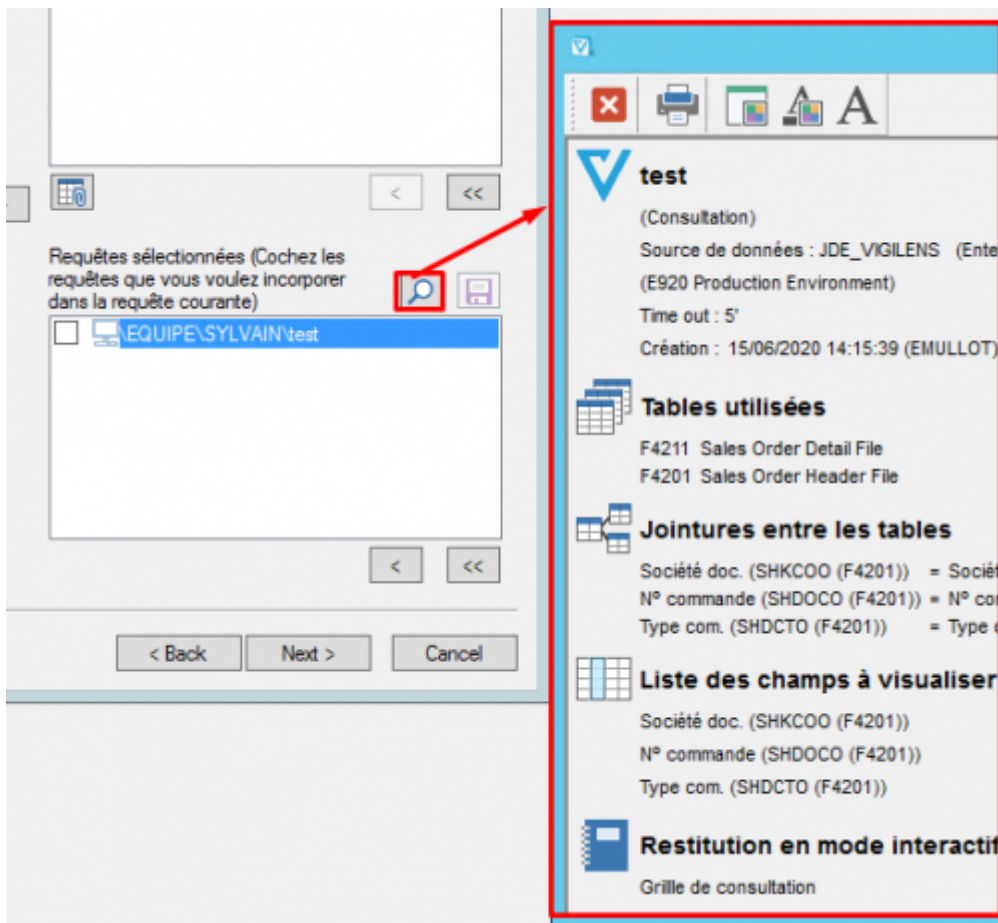

Choix des tables et des sous-requêtes

Choix des tables

On peut ajouter plusieurs fois la même table. Un indice (_1, _2, _3...) permet de distinguer les différentes occurrences.

Ex :

Nom	Description
F0101_1	Address Book Master
F0101_2	Address Book Master
F0101_3	Address Book Master
F0101_4	Address Book Master

Choix des Requêtes

On ne peut ajouter une sous-requête que :

- si elle porte sur la même source de données que la requête appelante.
- si elle est disponible dans le répertoire de l'utilisateur

Pour utiliser une requête publiée en tant que sous-requête, il faut en créer une copie dans le dossier de l'utilisateur.

la loupe permet d'avoir un aperçu de la requête appelée :

Si on coche la case devant le nom d'une sous-requête, on l'**incorpore** à la requête qu'on est en train de construire : une **copie figée** de la sous-requête appelée est stockée dans la requête qu'on est en

train de construire.

Si on ne coche pas la case, on garde un lien dynamique avec la requête appelée.

 La publication d'une requête incorpore forcément les sous-requêtes.

Lorsqu'une requête est incorporée, on peut l'extraire dans le répertoire de l'utilisateur.