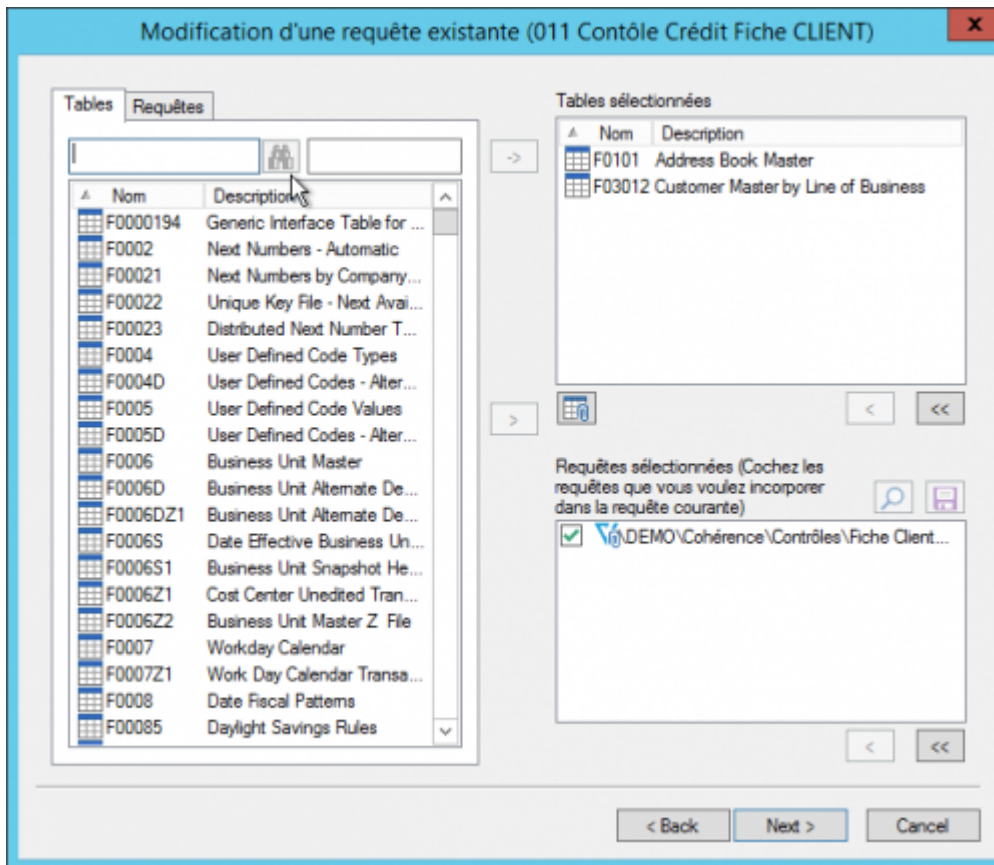

Choix des tables et des sous-requêtes

Choix des tables

On peut ajouter plusieurs fois la même table. Un indice (_1, _2, _3...) permet de distinguer les différentes occurrences.

Ex :

Tables sélectionnées	
Nom	Description
F0101_1	Address Book Master
F0101_2	Address Book Master
F0101_3	Address Book Master
F0101_4	Address Book Master

Vous pouvez également personnaliser le Nom de la table en utilisant le **touche F2**

Nom	Description
F0101_Ship	Address Book Master
F0101_Sold	Address Book Master
F03012	Customer Master by Line of Busir

Choix des Requêtes

On ne peut ajouter une sous-requête que :

- si elle porte sur la même source de données que la requête appelante.
- si elle est disponible dans le répertoire de l'utilisateur

Pour utiliser une requête publiée en tant que sous-requête, il faut en créer une copie dans le dossier de l'utilisateur.

la loupe permet d'avoir un aperçu de la requête appelée :

Si on coche la case devant le nom d'une sous-requête, on l'**incorpore** à la requête qu'on est en train de construire : une **copie figée** de la sous-requête appelée est stockée dans la requête qu'on est en