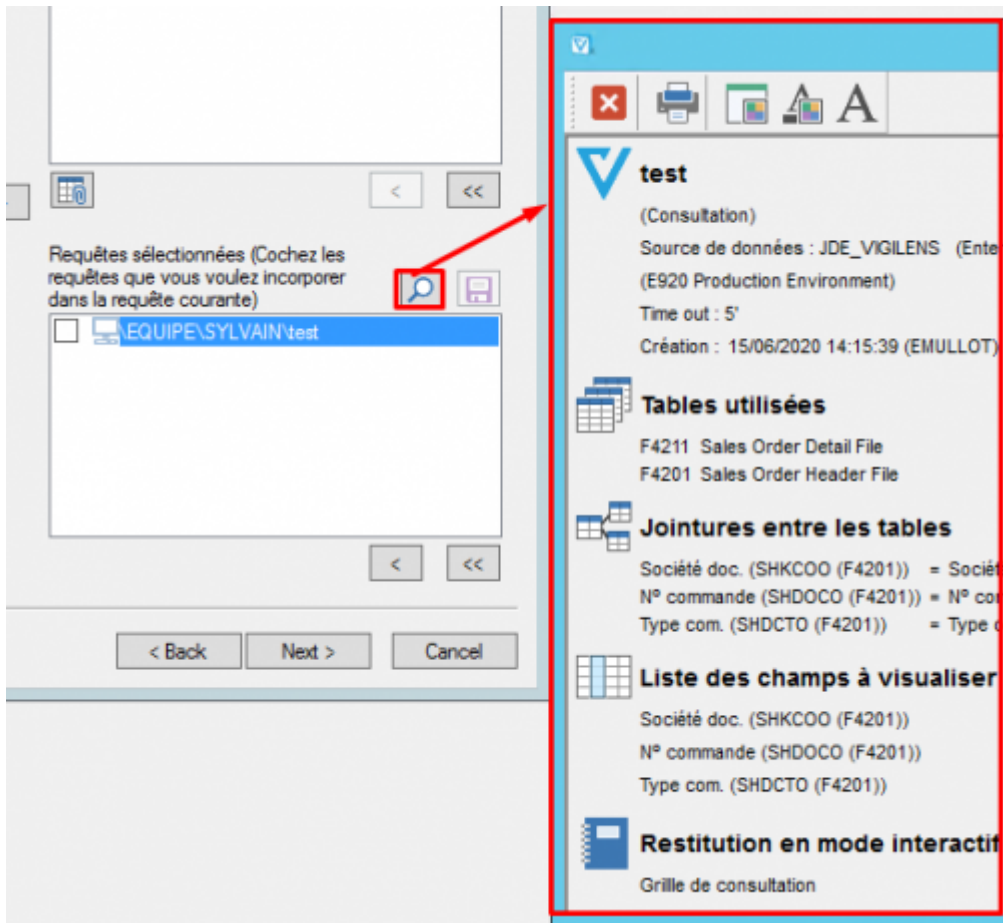

Choix des tables et des sous-requêtes

Choix des tables

On peut ajouter plusieurs fois la même table. Un indice (_1, _2, _3...) permet de distinguer les différentes occurrences.

Ex :

Tables sélectionnées	
Nom	Description
F0101_1	Address Book Master
F0101_2	Address Book Master
F0101_3	Address Book Master
F0101_4	Address Book Master

Choix des Requêtes

On ne peut ajouter une sous-requête que :

- si elle porte sur la même source de données que la requête appelante.
- si elle est disponible dans le répertoire de l'utilisateur

Pour utiliser une requête publiée en tant que sous-requête, il faut en créer une copie dans le dossier de l'utilisateur.

la loupe permet d'avoir un aperçu de la requête appelée :

Si on coche la case devant le nom d'une sous-requête, on l'**incorpore** à la requête qu'on est en train de construire : une **copie figée** de la sous-requête appelée est stockée dans la requête qu'on est en

train de construire.

Si on ne coche pas la case, on garde un lien dynamique avec la requête appelée.

La publication d'une requête incorpore forcément les sous-requêtes.

Lorsqu'une requête est incorporée, on peut l'extraire dans le répertoire de l'utilisateur.