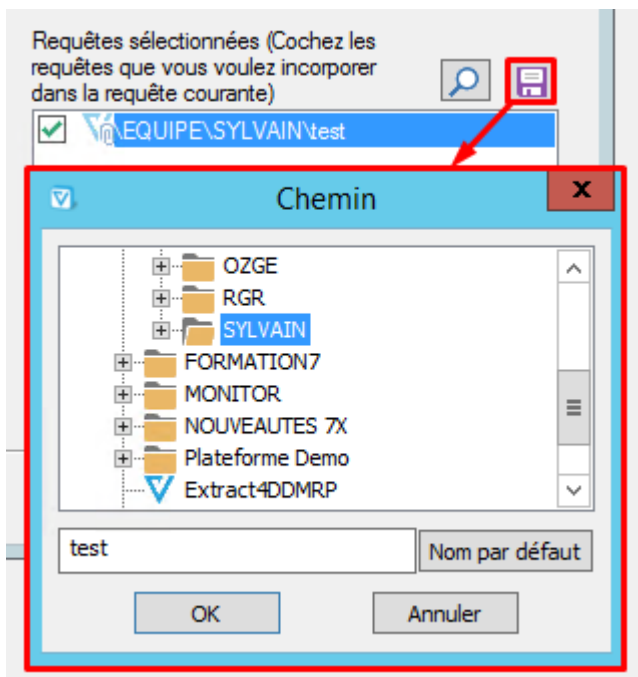

Choix des Requêtes

On ne peut ajouter une sous-requête que :

- si elle porte sur la même source de données que la requête appelante.
- si elle est disponible dans le répertoire de l'utilisateur

Pour utiliser une requête publiée en tant que sous-requête, il faut en créer une copie dans le dossier de l'utilisateur.

la loupe permet d'avoir un aperçu de la requête appelée :

Si on coche la case devant le nom d'une sous-requête, on l'**incorpore** à la requête qu'on est en train de construire : une **copie figée** de la sous-requête appelée est stockée dans la requête qu'on est en

train de construire.

Si on ne coche pas la case, on garde un lien dynamique avec la requête appelée.

La publication d'une requête incorpore forcément les sous-requêtes.

Lorsqu'une requête est incorporée, on peut l'extraire dans le répertoire de l'utilisateur.