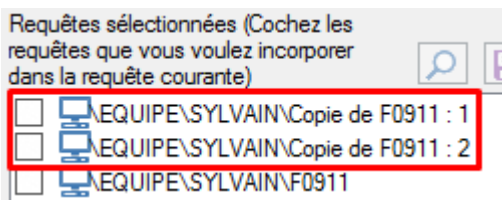

la loupe permet d'avoir un aperçu de la requête appelée :

Si on coche la case devant le nom d'une sous-requête, on l'**incorpore** à la requête qu'on est en train de construire : une **copie figée** de la sous-requête appelée est stockée dans la requête qu'on est en

train de construire.

Si on ne coche pas la case, on garde un lien dynamique avec la requête appelée.

La publication d'une requête incorpore forcément les sous-requêtes.

Lorsqu'une requête est incorporée, on peut l'extraire dans le répertoire de l'utilisateur.

On peut ajouter plusieurs fois la même sous-requête. Un indice (:1, :2, :3...) permet de distinguer les différentes occurrences.

- [contenu][✓ erica, 2020-07-02]à faire
- [orthographe]à faire
- [liens_internes]à faire
- [liens_casss]à faire
- [page_absente]à faire
- [todo]à faire
- [coherence_graphique]à faire
- [taille_images]à faire
- [version_mobile]à faire
- [version_anglaise]à faire