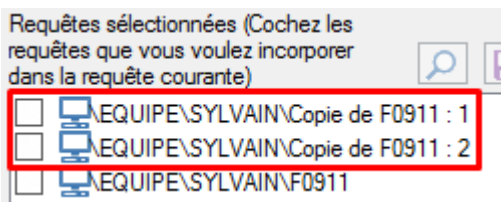

la loupe permet d'avoir un aperçu de la requête appelée :

Si on coche la case devant le nom d'une sous-requête, on l'**incorpore** à la requête qu'on est en train de construire : une **copie figée** de la sous-requête appelée est stockée dans la requête qu'on est en

train de construire.

Si on ne coche pas la case, on garde un lien dynamique avec la requête appelée.

La publication d'une requête incorpore forcément les sous-requêtes.

Lorsqu'une requête est incorporée, on peut l'extraire dans le répertoire de l'utilisateur.

On peut ajouter plusieurs fois la même sous-requête. Un indice (:1, :2, :3...) permet de distinguer les différentes occurrences.

- [contenu][✓ erica, 2020-07-02]à faire
- [orthographe]à faire
- [liens_internes]à faire
- [liens_casss]à faire
- [page_absente]à faire
- [todo]à faire
- [coherence_graphique]à faire
- [taille_images]à faire
- [version_mobile]à faire
- [version_anglaise]à faire