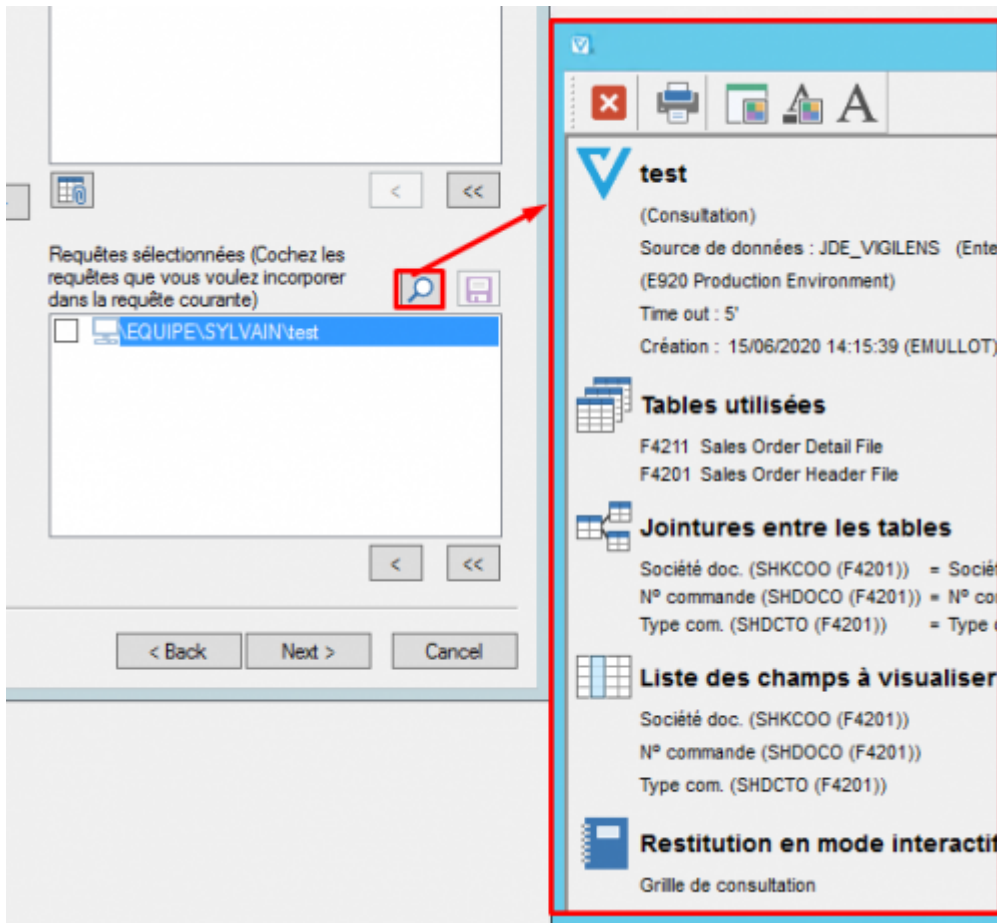

Choix des tables et des sous-requêtes

Choix des tables

On peut ajouter plusieurs fois la même table. Un indice (_1, _2, _3...) permet de distinguer les différentes occurrences.

Ex :

Tables sélectionnées	
Nom	Description
F0101_1	Address Book Master
F0101_2	Address Book Master
F0101_3	Address Book Master
F0101_4	Address Book Master

Choix des Requêtes

On ne peut ajouter une sous-requête que :

- si elle porte sur la même source de données que la requête appelante.
- si elle est disponible dans le répertoire de l'utilisateur

Pour utiliser une requête publiée en tant que sous-requête, il faut en créer une copie dans le dossier de l'utilisateur.

la loupe permet d'avoir un aperçu de la requête appelée :

Si on coche la case devant le nom d'une sous-requête, on l'**incorpore** à la requête qu'on est en train de construire : une **copie figée** de la sous-requête appelée est stockée dans la requête qu'on est en

train de construire.

Si on ne coche pas la case, on garde un lien dynamique avec la requête appelée.

La publication d'une requête incorpore forcément les sous-requêtes.

Lorsqu'une requête est incorporée, on peut l'extraire dans le répertoire de l'utilisateur.