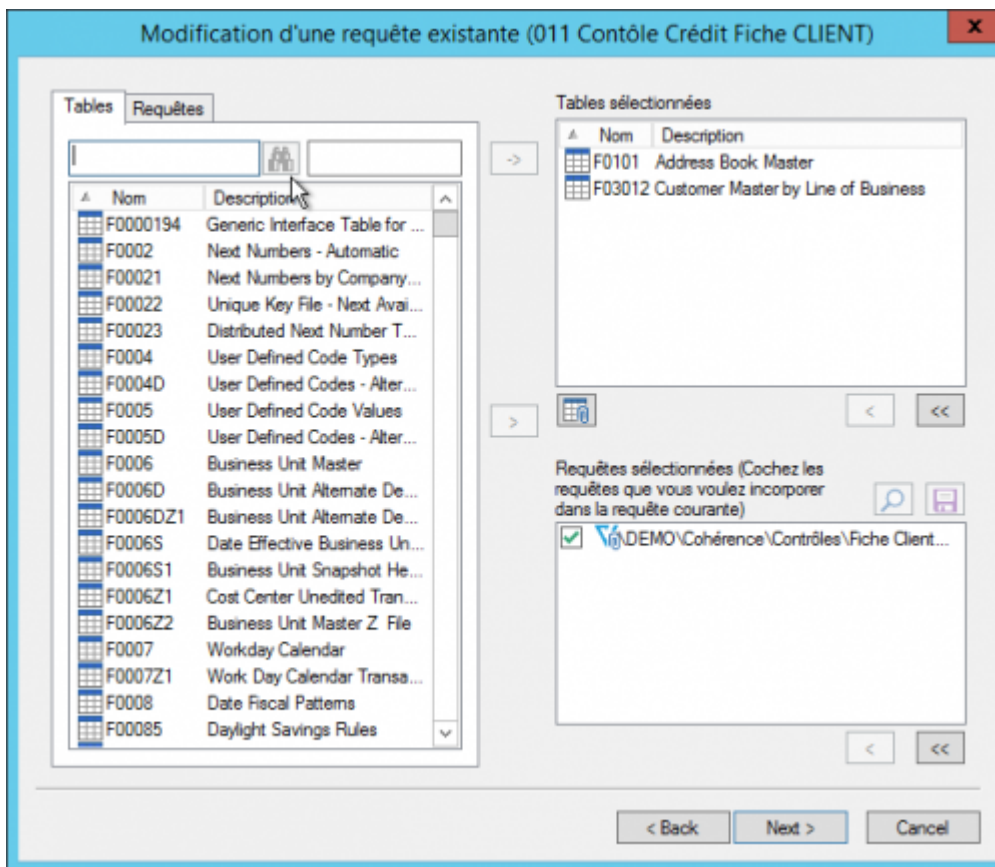

Choix des tables et des sous-requêtes

Choix des tables

On peut ajouter plusieurs fois la même table. Un indice (_1, _2, _3...) permet de distinguer les différentes occurrences.

Ex :

Tables sélectionnées	
Nom	Description
F0101_1	Address Book Master
F0101_2	Address Book Master
F0101_3	Address Book Master
F0101_4	Address Book Master

Vous pouvez également personnaliser le Nom de la table en utilisant le **touche F2**

Nom	Description
F0101_Ship	Address Book Master
F0101_Sold	Address Book Master
F03012	Customer Master by Line of Busir

Choix des Requêtes

On ne peut ajouter une sous-requête que :

- si elle porte sur la même source de données que la requête appelante.
- si elle est disponible dans le répertoire de l'utilisateur

Pour utiliser une requête publiée en tant que sous-requête, il faut en créer une copie dans le dossier de l'utilisateur.

la loupe permet d'avoir un aperçu de la requête appelée :

Si on coche la case devant le nom d'une sous-requête, on l'**incorpore** à la requête qu'on est en train de construire : une **copie figée** de la sous-requête appelée est stockée dans la requête qu'on est en