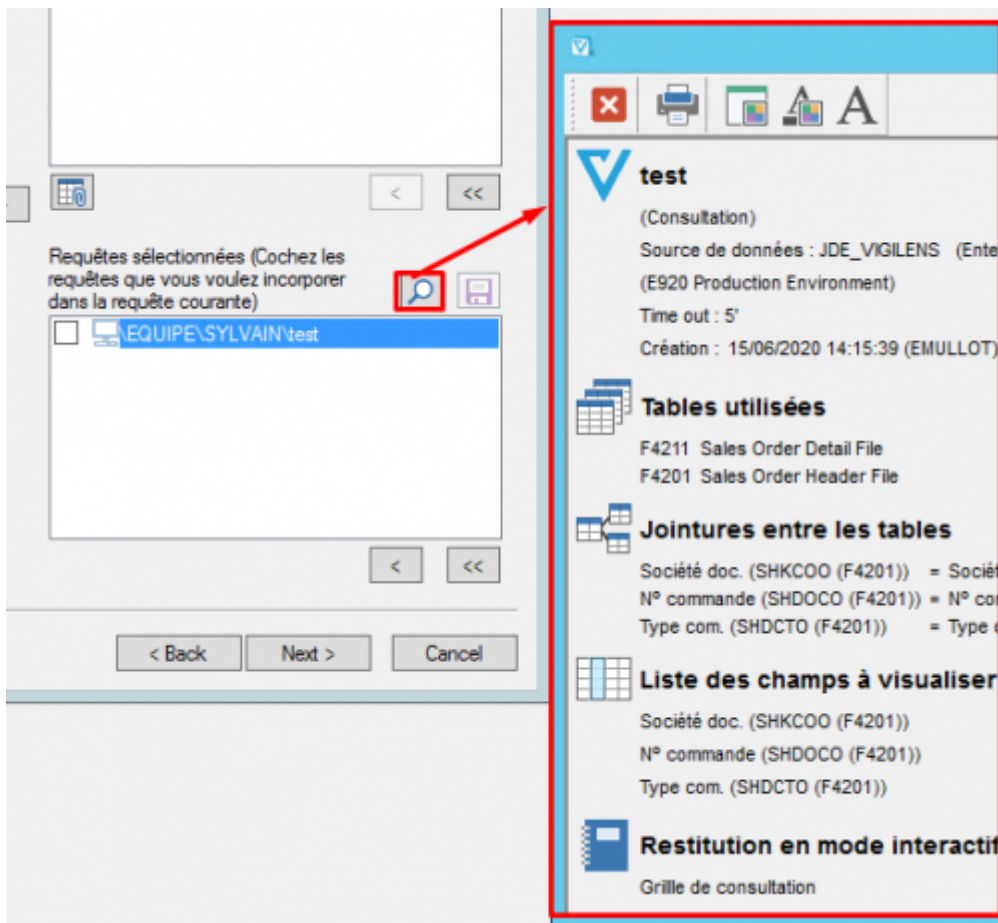

Choix des tables et des sous-requêtes

Choix des tables

On peut ajouter plusieurs fois la même table. Un indice (_1, _2, _3...) permet de distinguer les différentes occurrences.

Ex :

Tables sélectionnées	
Nom	Description
F0101_1	Address Book Master
F0101_2	Address Book Master
F0101_3	Address Book Master
F0101_4	Address Book Master

Choix des Requêtes

On ne peut ajouter une sous-requête que :

- si elle porte sur la même source de données que la requête appelante.
- si elle est disponible dans le répertoire de l'utilisateur

Pour utiliser une requête publiée en tant que sous-requête, il faut en créer une copie dans le dossier de l'utilisateur.

la loupe permet d'avoir un aperçu de la requête appelée :

Si on coche la case devant le nom d'une sous-requête, on l'**incorpore** à la requête qu'on est en train de construire : une **copie figée** de la sous-requête appelée est stockée dans la requête qu'on est en

train de construire.

Si on ne coche pas la case, on garde un lien dynamique avec la requête appelée.

 La publication d'une requête incorpore forcément les sous-requêtes.

Lorsqu'une requête est incorporée, on peut l'extraire dans le répertoire de l'utilisateur.