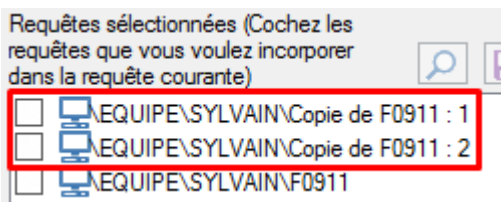

la loupe permet d'avoir un aperçu de la requête appelée :

Si on coche la case devant le nom d'une sous-requête, on l'**incorpore** à la requête qu'on est en train de construire : une **copie figée** de la sous-requête appelée est stockée dans la requête qu'on est en

train de construire.

Si on ne coche pas la case, on garde un lien dynamique avec la requête appelée.

 La publication d'une requête incorpore forcément les sous-requêtes.

Lorsqu'une requête est incorporée, on peut l'extraire dans le répertoire de l'utilisateur.

On peut ajouter plusieurs fois la même sous-requête. Un indice (:1, :2, :3...) permet de distinguer les différentes occurrences.

- [contenu]à faire
- [orthographe]à faire
- [liens_internes]à faire
- [liens_casss]à faire
- [page_absente]à faire
- [todo]à faire
- [coherence_graphique]à faire
- [taille_images]à faire
- [version_mobile]à faire
- [version_anglaise]à faire