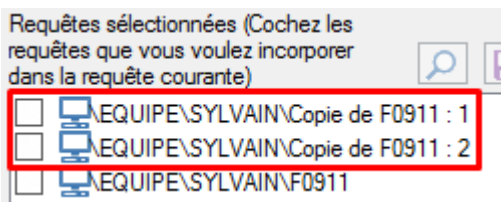

la loupe permet d'avoir un aperçu de la requête appelée :

Si on coche la case devant le nom d'une sous-requête, on l'**incorpore** à la requête qu'on est en train de construire : une **copie figée** de la sous-requête appelée est stockée dans la requête qu'on est en

train de construire.

Si on ne coche pas la case, on garde un lien dynamique avec la requête appelée.

La publication d'une requête incorpore forcément les sous-requêtes.

Lorsqu'une requête est incorporée, on peut l'extraire dans le répertoire de l'utilisateur.

On peut ajouter plusieurs fois la même sous-requête. Un indice (:1, :2, :3...) permet de distinguer les différentes occurrences.

~NOCACHE~~

- [contenu]à faire
- [orthographe]à faire
- [liens_internes]à faire
- [liens_casss]à faire
- [page_absente]à faire
- [todo]à faire
- [coherence_graphique]à faire
- [taille_images]à faire
- [version_mobile]à faire
- [version_anglaise]à faire