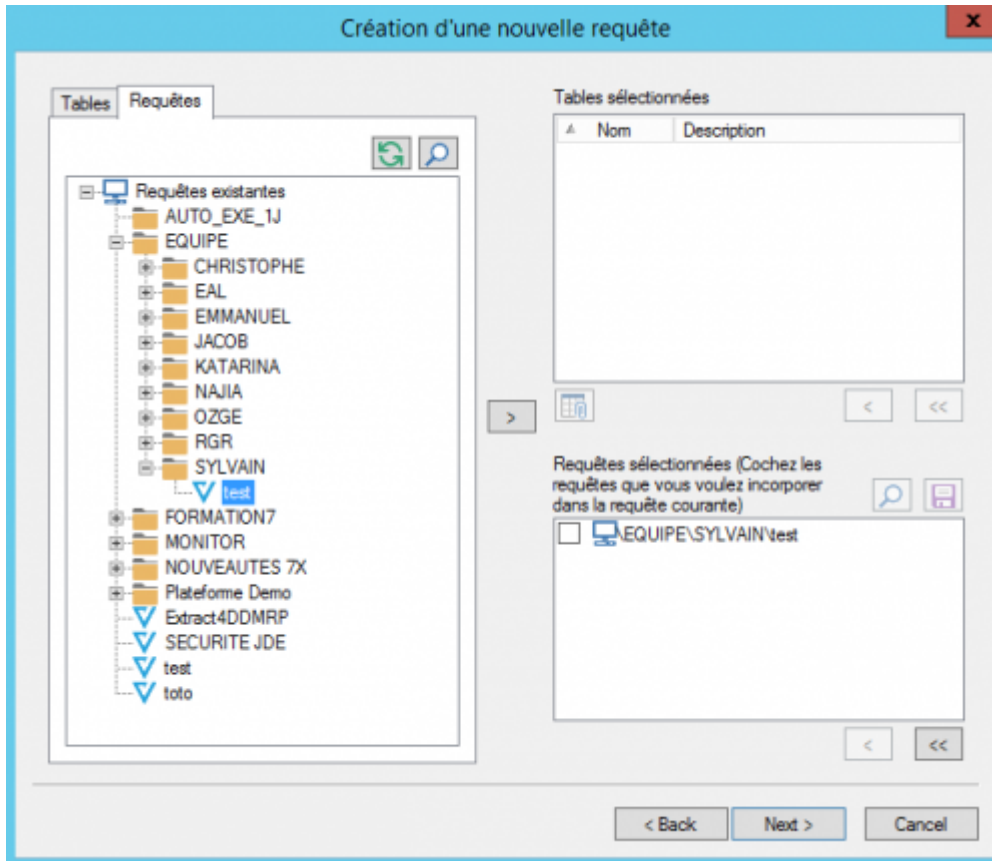

Choix des tables et des sous-requêtes

Choix des tables

On peut ajouter plusieurs fois la même table. Un indice (_1, _2, _3...) permet de distinguer les différentes occurrences.

Ex :

Tables sélectionnées		
▲	Nom	Description
	F0101_1	Address Book Master
	F0101_2	Address Book Master
	F0101_3	Address Book Master
	F0101_4	Address Book Master

Vous pouvez également personnaliser le Nom de la table en utilisant le **touche F2**

▲	Nom	Description
	F0101_Ship	Address Book Master
	F0101_Sold	Address Book Master
	F03012	Customer Master by Line of Busir

Choix des Requêtes

On ne peut ajouter une sous-requête que :

- si elle porte sur la même source de données que la requête appelante.
- si elle est disponible dans le répertoire de l'utilisateur

Pour utiliser une requête publiée en tant que sous-requête, il faut en créer une copie dans le dossier de l'utilisateur.

la loupe permet d'avoir un aperçu de la requête appelée :

Si on coche la case devant le nom d'une sous-requête, on l'**incorpore** à la requête qu'on est en train de construire : une **copie figée** de la sous-requête appelée est stockée dans la requête qu'on est en