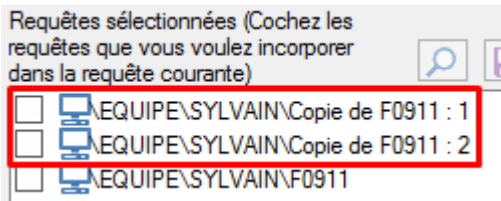

~NOCACHE~~

2. ☐ [contenu]à faire
   - ☐ [orthographe]à faire
   - ☐ [liens_internes]à faire
   - ☐ [liens_casss]à faire
   - ☐ [page_absente]à faire
   - ☐ [todo]à faire
   - ☐ [coherence_graphique]à faire
   - ☐ [taille_images]à faire
   - ☐ [version_mobile]à faire
   - ☐ [version_anglaise]à faire