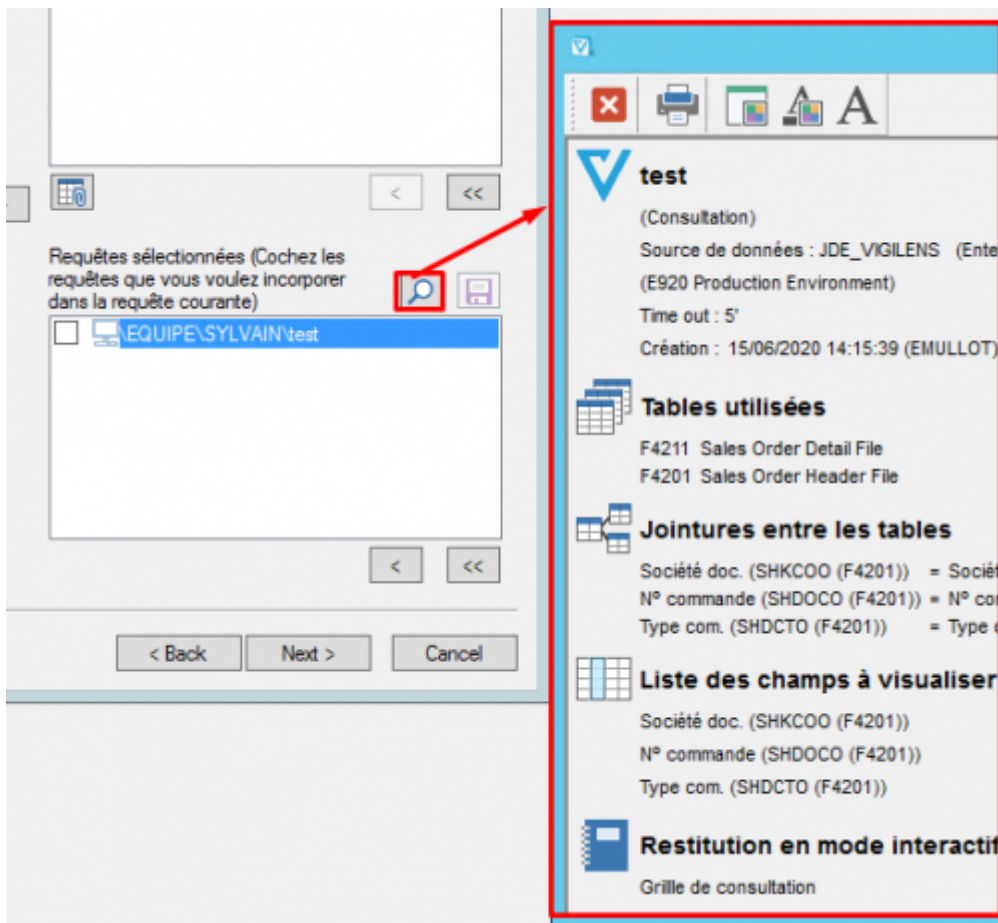

Choix des tables et des sous-requêtes

Choix des tables

On peut ajouter plusieurs fois la même table. Un indice (_1, _2, _3...) permet de distinguer les différentes occurrences.

Ex :

Tables sélectionnées		
▲	Nom	Description
	F0101_1	Address Book Master
	F0101_2	Address Book Master
	F0101_3	Address Book Master
	F0101_4	Address Book Master

Choix des Requêtes

On ne peut ajouter une sous-requête que :

- si elle porte sur la même source de données que la requête appelante.
- si elle est disponible dans le répertoire de l'utilisateur

Pour utiliser une requête publiée en tant que sous-requête, il faut en créer une copie dans le dossier de l'utilisateur.

la loupe permet d'avoir un aperçu de la requête appelée :

Si on coche la case devant le nom d'une sous-requête, on l'**incorpore** à la requête qu'on est en train de construire : une **copie figée** de la sous-requête appelée est stockée dans la requête qu'on est en

train de construire.

Si on ne coche pas la case, on garde un lien dynamique avec la requête appelée.

La publication d'une requête incorpore forcément les sous-requêtes.

Lorsqu'une requête est incorporée, on peut l'extraire dans le répertoire de l'utilisateur.