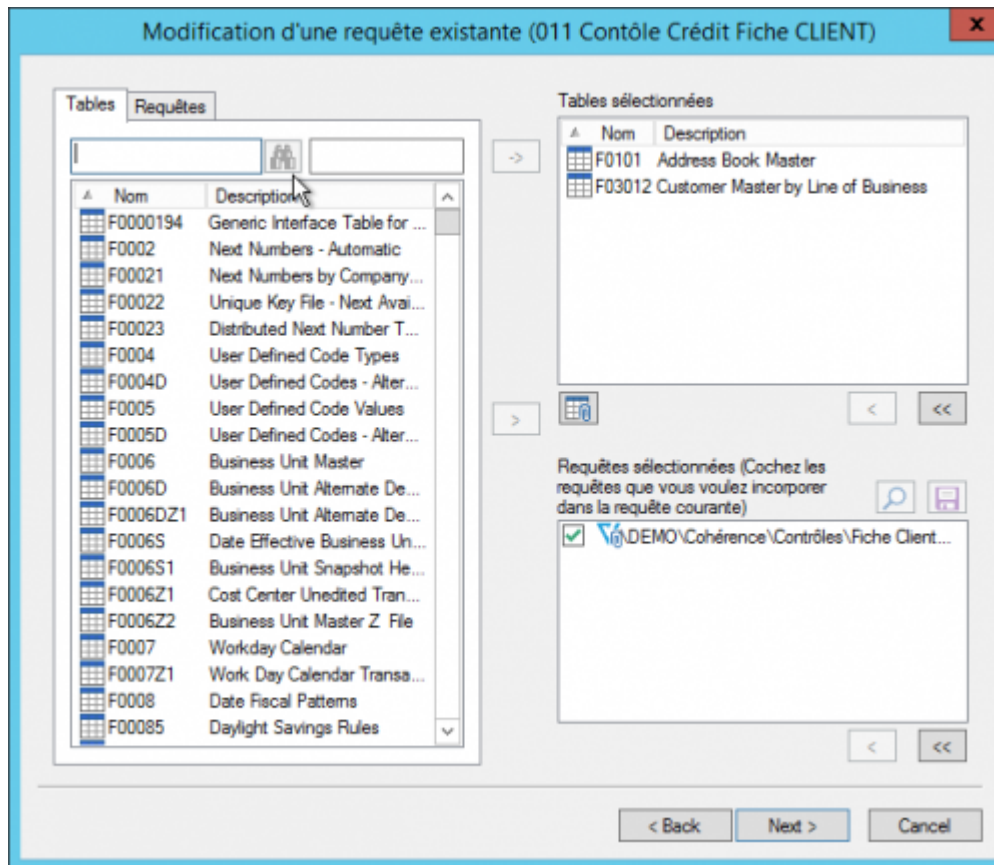

Choix des tables et des sous-requêtes

Choix des tables

On peut ajouter plusieurs fois la même table. Un indice (_1, _2, _3...) permet de distinguer les différentes occurrences.

Ex :

Tables sélectionnées	
Nom	Description
F0101_1	Address Book Master
F0101_2	Address Book Master
F0101_3	Address Book Master
F0101_4	Address Book Master

Vous pouvez également personnaliser le Nom de la table en utilisant le **touche F2**

Nom	Description
F0101_Ship	Address Book Master
F0101_Sold	Address Book Master
F03012	Customer Master by Line of Busir

Choix des Requêtes

On ne peut ajouter une sous-requête que :

- si elle porte sur la même source de données que la requête appelante.
- si elle est disponible dans le répertoire de l'utilisateur

Pour utiliser une requête publiée en tant que sous-requête, il faut en créer une copie dans le dossier de l'utilisateur.

la loupe permet d'avoir un aperçu de la requête appelée :

Si on coche la case devant le nom d'une sous-requête, on l'**incorpore** à la requête qu'on est en train de construire : une **copie figée** de la sous-requête appelée est stockée dans la requête qu'on est en