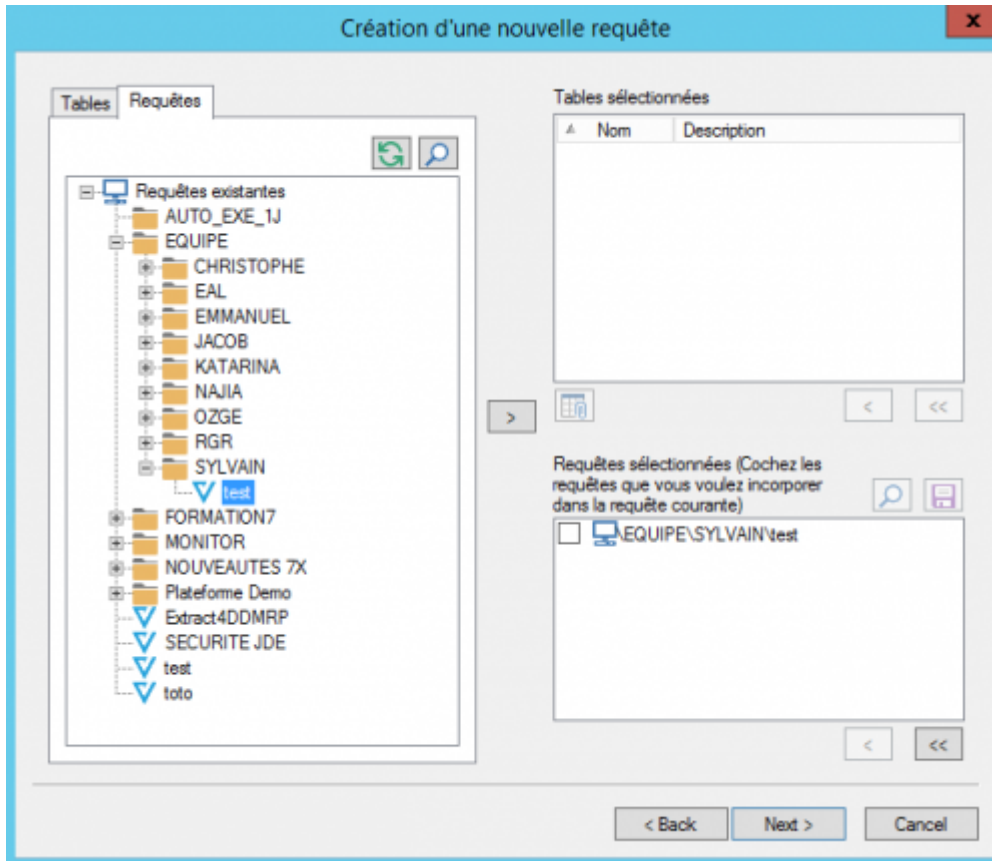

Choix des tables et des sous-requêtes

Choix des tables

On peut ajouter plusieurs fois la même table. Un indice (_1, _2, _3...) permet de distinguer les différentes occurrences.

Ex :

Tables sélectionnées	
Nom	Description
F0101_1	Address Book Master
F0101_2	Address Book Master
F0101_3	Address Book Master
F0101_4	Address Book Master

Vous pouvez également personnaliser le Nom de la table en utilisant le **touche F2**

Nom	Description
F0101_Ship	Address Book Master
F0101_Sold	Address Book Master
F03012	Customer Master by Line of Busir

Choix des Requêtes

On ne peut ajouter une sous-requête que :

- si elle porte sur la même source de données que la requête appelante.
- si elle est disponible dans le répertoire de l'utilisateur

Pour utiliser une requête publiée en tant que sous-requête, il faut en créer une copie dans le dossier de l'utilisateur.

la loupe permet d'avoir un aperçu de la requête appelée :

Si on coche la case devant le nom d'une sous-requête, on l'**incorpore** à la requête qu'on est en train de construire : une **copie figée** de la sous-requête appelée est stockée dans la requête qu'on est en