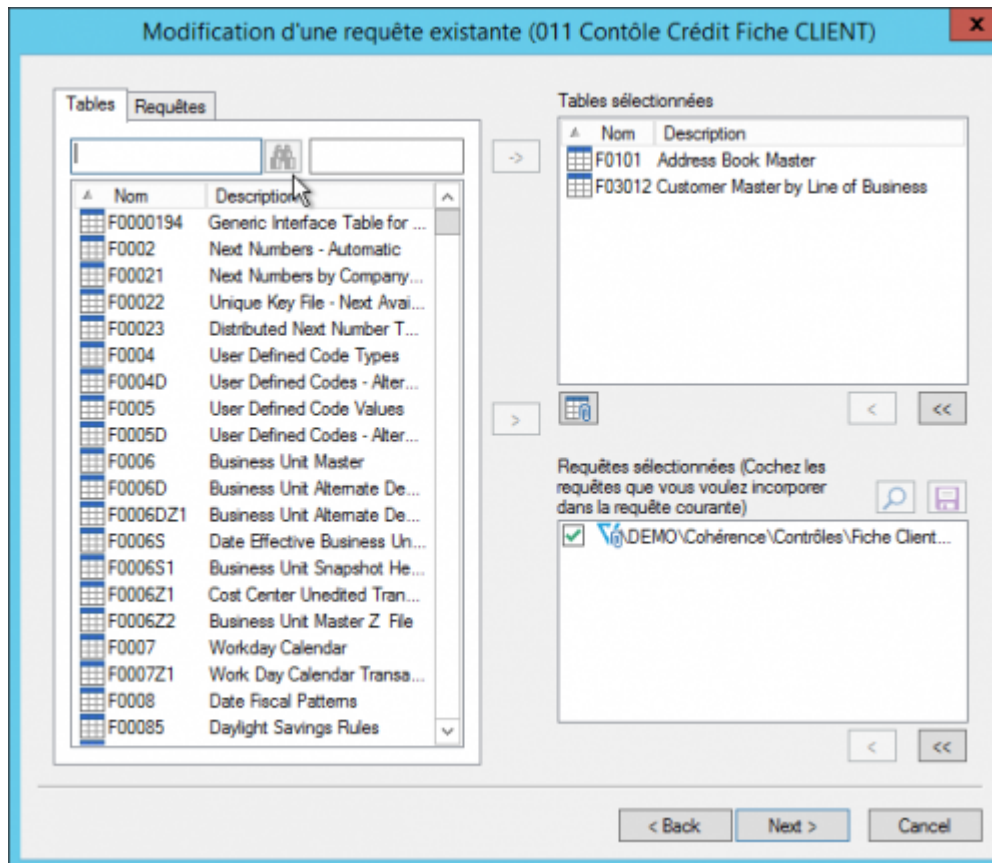

Choix des tables et des sous-requêtes

Choix des tables

On peut ajouter plusieurs fois la même table. Un indice (_1, _2, _3...) permet de distinguer les différentes occurrences.

Ex :

Tables sélectionnées		
▲	Nom	Description
	F0101_1	Address Book Master
	F0101_2	Address Book Master
	F0101_3	Address Book Master
	F0101_4	Address Book Master

Vous pouvez également personnaliser le Nom de la table en utilisant le **touche F2**

▲	Nom	Description
	F0101_Ship	Address Book Master
	F0101_Sold	Address Book Master
	F03012	Customer Master by Line of Busir

Choix des Requêtes

On ne peut ajouter une sous-requête que :

- si elle porte sur la même source de données que la requête appelante.
- si elle est disponible dans le répertoire de l'utilisateur

Pour utiliser une requête publiée en tant que sous-requête, il faut en créer une copie dans le dossier de l'utilisateur.

la loupe permet d'avoir un aperçu de la requête appelée :

Si on coche la case devant le nom d'une sous-requête, on l'**incorpore** à la requête qu'on est en train de construire : une **copie figée** de la sous-requête appelée est stockée dans la requête qu'on est en