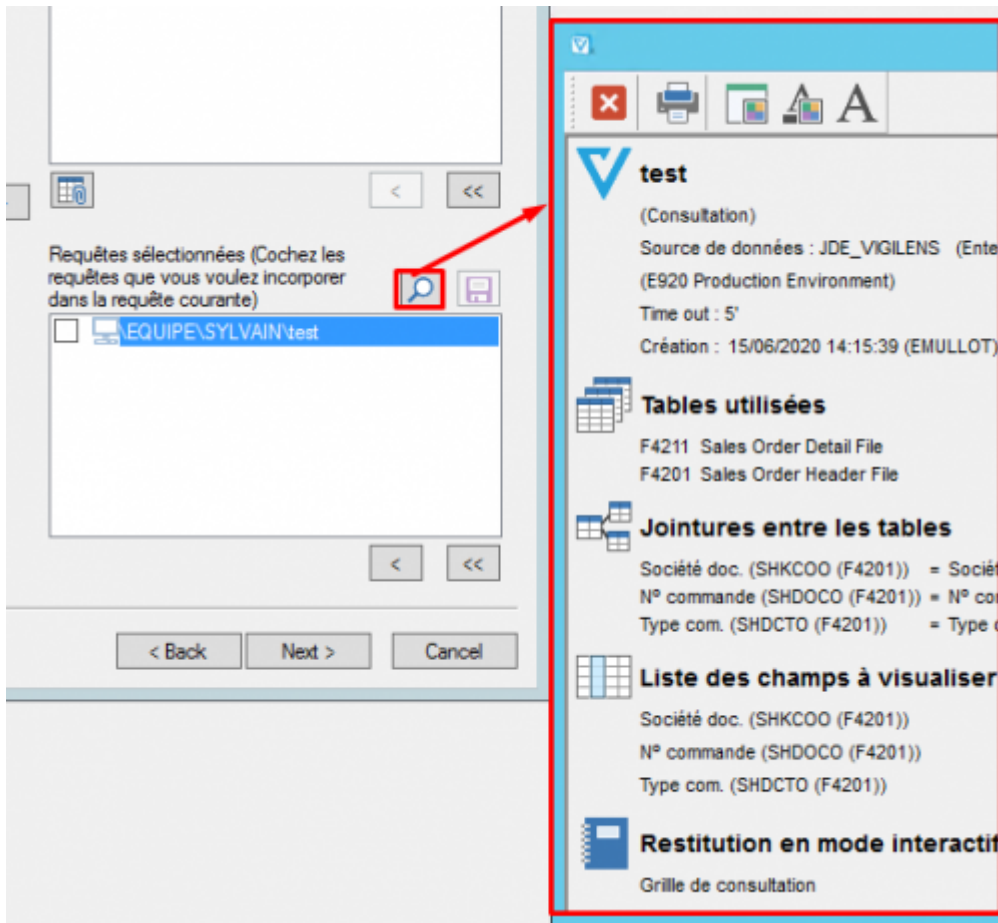

Choix des tables et des sous-requêtes

Choix des tables

On peut ajouter plusieurs fois la même table. Un indice (_1, _2, _3...) permet de distinguer les différentes occurrences.

Ex :

Tables sélectionnées	
Nom	Description
F0101_1	Address Book Master
F0101_2	Address Book Master
F0101_3	Address Book Master
F0101_4	Address Book Master

Choix des Requêtes

On ne peut ajouter une sous-requête que :

- si elle porte sur la même source de données que la requête appelante.
- si elle est disponible dans le répertoire de l'utilisateur

Pour utiliser une requête publiée en tant que sous-requête, il faut en créer une copie dans le dossier de l'utilisateur.

la loupe permet d'avoir un aperçu de la requête appelée :

Si on coche la case devant le nom d'une sous-requête, on l'**incorpore** à la requête qu'on est en train de construire : une **copie figée** de la sous-requête appelée est stockée dans la requête qu'on est en

train de construire.

Si on ne coche pas la case, on garde un lien dynamique avec la requête appelée.

 La publication d'une requête incorpore forcément les sous-requêtes.

Lorsqu'une requête est incorporée, on peut l'extraire dans le répertoire de l'utilisateur.