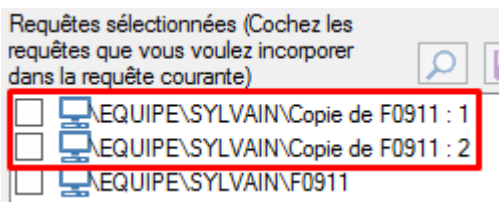

la loupe permet d'avoir un aperçu de la requête appelée :

Si on coche la case devant le nom d'une sous-requête, on l'**incorpore** à la requête qu'on est en train de construire : une **copie figée** de la sous-requête appelée est stockée dans la requête qu'on est en

train de construire.

Si on ne coche pas la case, on garde un lien dynamique avec la requête appelée.

La publication d'une requête incorpore forcément les sous-requêtes.

Lorsqu'une requête est incorporée, on peut l'extraire dans le répertoire de l'utilisateur.

On peut ajouter plusieurs fois la même sous-requête. Un indice (:1, :2, :3...) permet de distinguer les différentes occurrences.

~NOCACHE~~

- [contenu][✓ erica, 2020-07-02]à faire
- [orthographe]à faire
- [liens_internes]à faire
- [liens_casss]à faire
- [page_absente]à faire
- [todo]à faire
- [coherence_graphique]à faire
- [taille_images]à faire
- [version_mobile]à faire
- [version_anglaise]à faire