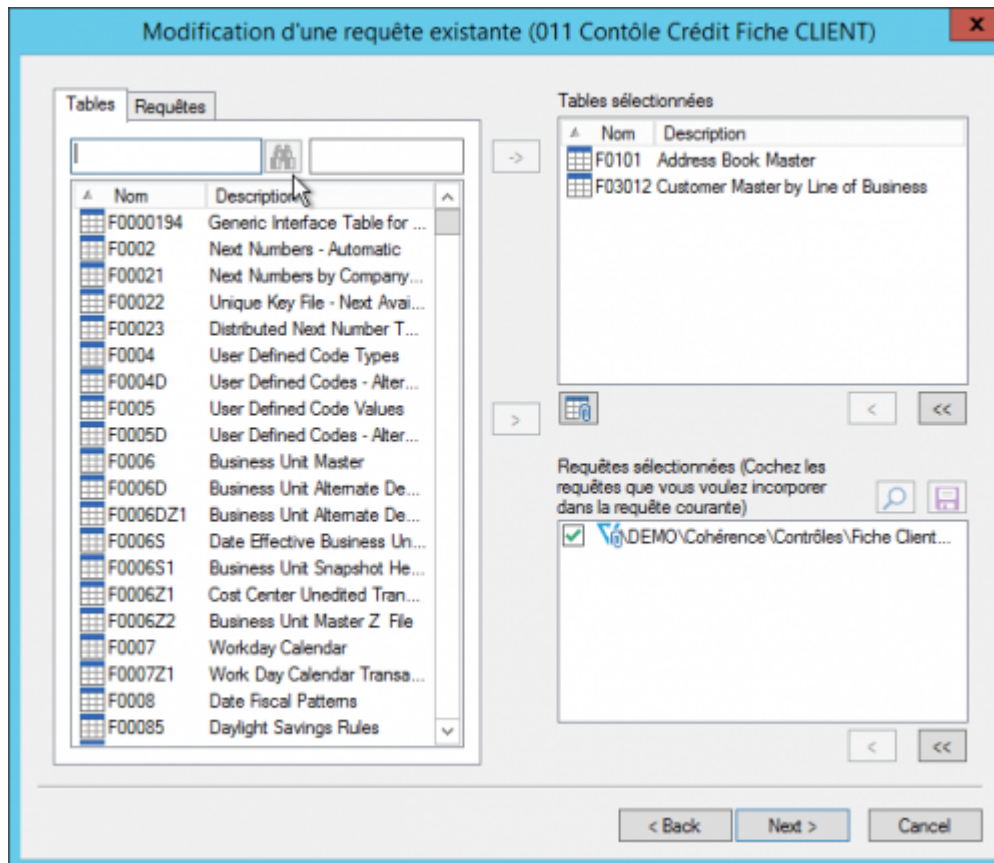

Choix des tables et des sous-requêtes

Choix des tables

On peut ajouter plusieurs fois la même table. Un indice (_1, _2, _3...) permet de distinguer les différentes occurrences.

Ex :

Tables sélectionnées	
Nom	Description
F0101_1	Address Book Master
F0101_2	Address Book Master
F0101_3	Address Book Master
F0101_4	Address Book Master

Vous pouvez également personnaliser le Nom de la table en utilisant le **touche F2**

Nom	Description
F0101_Ship	Address Book Master
F0101_Sold	Address Book Master
F03012	Customer Master by Line of Busir

Choix des Requêtes

On ne peut ajouter une sous-requête que :

- si elle porte sur la même source de données que la requête appelante.
- si elle est disponible dans le répertoire de l'utilisateur

Pour utiliser une requête publiée en tant que sous-requête, il faut en créer une copie dans le dossier de l'utilisateur.

la loupe permet d'avoir un aperçu de la requête appelée :

Si on coche la case devant le nom d'une sous-requête, on l'**incorpore** à la requête qu'on est en train de construire : une **copie figée** de la sous-requête appelée est stockée dans la requête qu'on est en