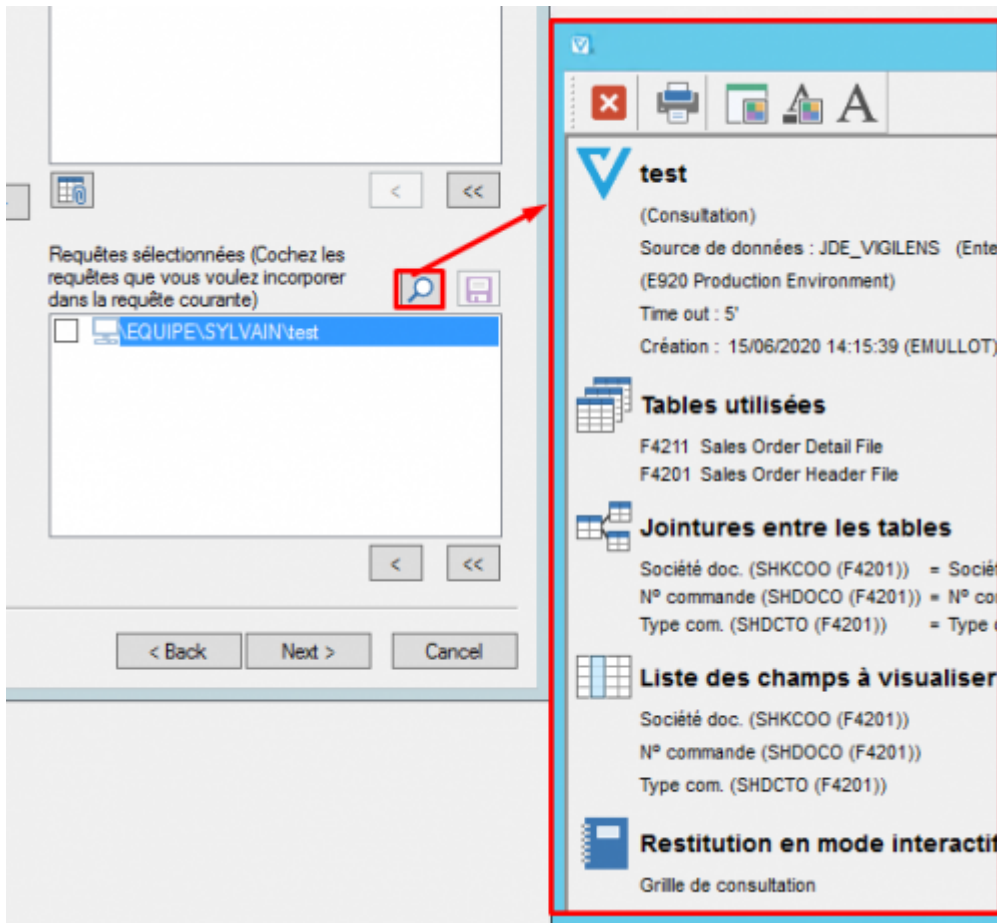

Choix des tables et des sous-requêtes

Choix des tables

On peut ajouter plusieurs fois la même table. Un indice (_1, _2, _3...) permet de distinguer les différentes occurrences.

Ex :

Nom	Description
F0101_1	Address Book Master
F0101_2	Address Book Master
F0101_3	Address Book Master
F0101_4	Address Book Master

Choix des Requêtes

On ne peut ajouter une sous-requête que :

- si elle porte sur la même source de données que la requête appelante.
- si elle est disponible dans le répertoire de l'utilisateur

Pour utiliser une requête publiée en tant que sous-requête, il faut en créer une copie dans le dossier de l'utilisateur.

la loupe permet d'avoir un aperçu de la requête appelée :

Si on coche la case devant le nom d'une sous-requête, on l'**incorpore** à la requête qu'on est en train de construire : une **copie figée** de la sous-requête appelée est stockée dans la requête qu'on est en

train de construire.

Si on ne coche pas la case, on garde un lien dynamique avec la requête appelée.

La publication d'une requête incorpore forcément les sous-requêtes.

Lorsqu'une requête est incorporée, on peut l'extraire dans le répertoire de l'utilisateur.