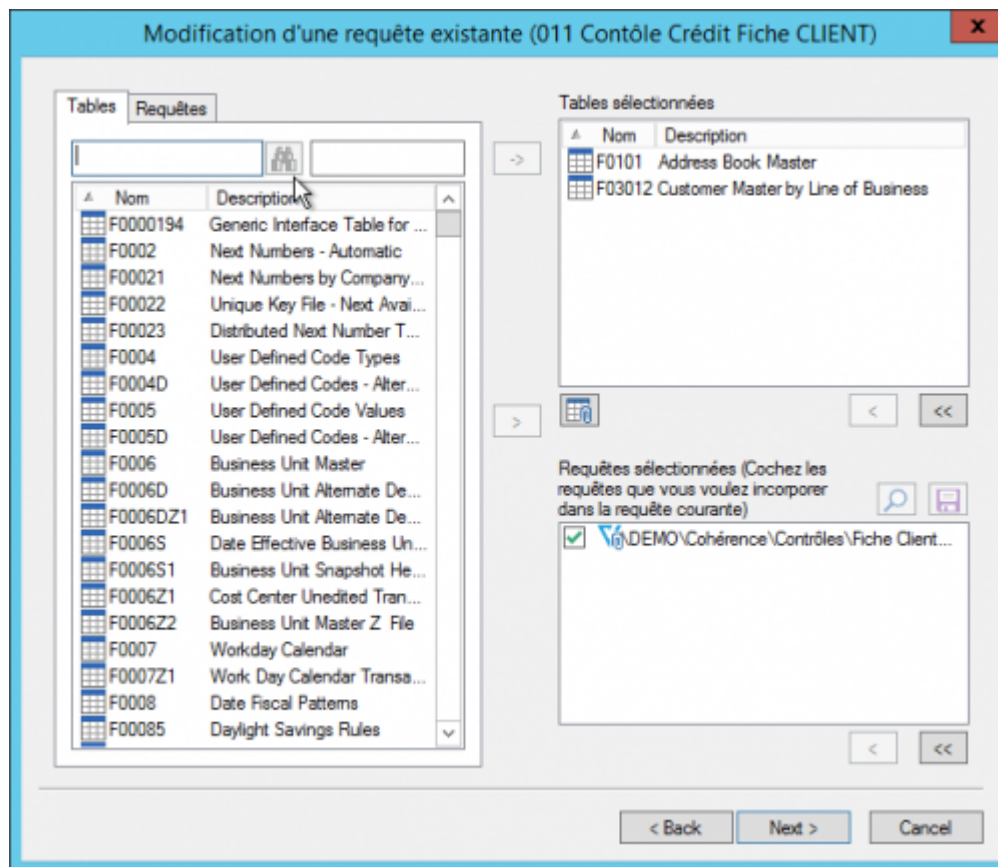

Choix des tables et des sous-requêtes

Choix des tables

On peut ajouter plusieurs fois la même table. Un indice (_1, _2, _3...) permet de distinguer les différentes occurrences.

Ex :

Nom	Description
F0101_1	Address Book Master
F0101_2	Address Book Master
F0101_3	Address Book Master
F0101_4	Address Book Master

Vous pouvez également personnaliser le Nom de la table en utilisant le **touche F2**

Nom	Description
F0101_Ship	Address Book Master
F0101_Sold	Address Book Master
F03012	Customer Master by Line of Busir

Choix des Requêtes

On ne peut ajouter une sous-requête que :

- si elle porte sur la même source de données que la requête appelante.
- si elle est disponible dans le répertoire de l'utilisateur

Pour utiliser une requête publiée en tant que sous-requête, il faut en créer une copie dans le dossier de l'utilisateur.

la loupe permet d'avoir un aperçu de la requête appelée :

Si on coche la case devant le nom d'une sous-requête, on l'**incorpore** à la requête qu'on est en train de construire : une **copie figée** de la sous-requête appelée est stockée dans la requête qu'on est en