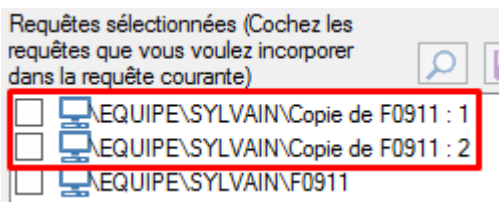

~NOCACHE~~

- ☐ [contenu]à faire
- ☐ [orthographe]à faire
- ☐ [liens_internes]à faire
- ☐ [liens_casss]à faire
- ☐ [page_absente]à faire
- ☐ [todo]à faire
- ☐ [coherence_graphique]à faire
- ☐ [taille_images]à faire
- ☐ [version_mobile]à faire
- ☐ [version_anglaise]à faire