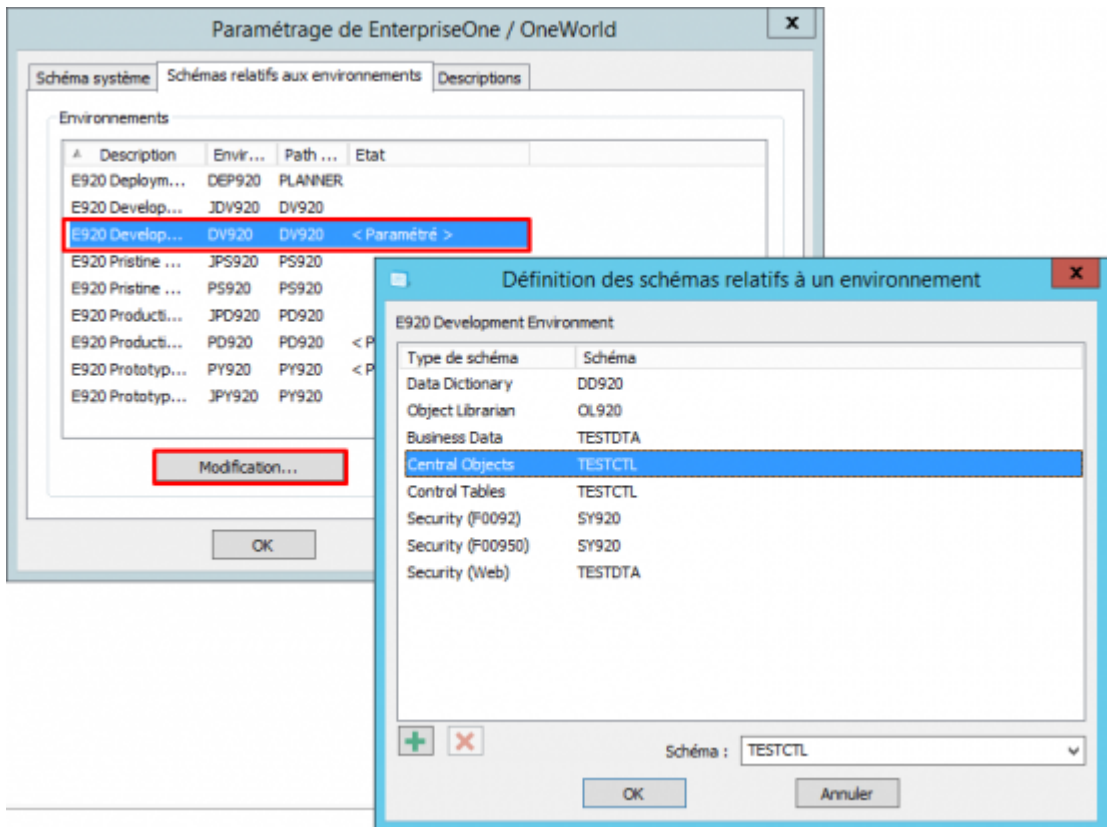

Menu Accueil > EnterpriseOne/OneWorld

Mapping

Vigilens étant un outil particulièrement adapté pour EnterpriseOne/OneWorld, il est nécessaire de le paramétrer pour qu'il aille interroger les tables systèmes de JDE/World.

Pour chaque source de données il convient de mapper, à l'aide du bouton Modifier le schéma système ainsi que les schémas des environnements.

- schéma système (schéma dans lequel se trouve la table F0094)

- Schémas relatifs aux environnements : pour chacun des environnements que vous voulez utiliser, cliquer sur le bouton Modification... et renseigner le schéma pour chacun des types de schéma demandé.

La liste des environnements ne s'affiche que lorsque le nom du schéma système est correct.