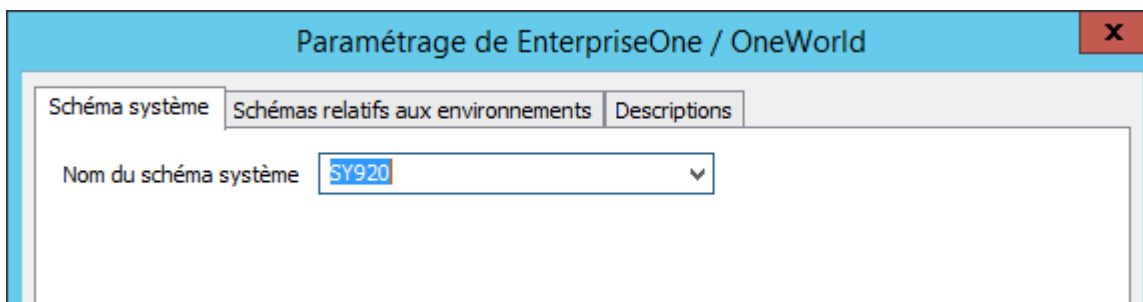

Menu Accueil > EnterpriseOne/OneWorld

Mapping

Vigilens étant un outil particulièrement adapté pour EnterpriseOne/OneWorld, il est nécessaire de le paramétrer pour qu'il aille interroger les tables systèmes de JDE/World.

Pour chaque source de données il convient de mapper, à l'aide du bouton Modifier le schéma système ainsi que les schémas des environnements.

- schéma système (schéma dans lequel se trouve la table F0094)

- Schémas relatifs aux environnements : pour chacun des environnements que vous voulez utiliser, cliquer sur le bouton Modification... et renseigner le schéma pour chacun des types de schéma demandé.

La liste des environnements ne s'affiche que lorsque le nom du schéma système est correct.