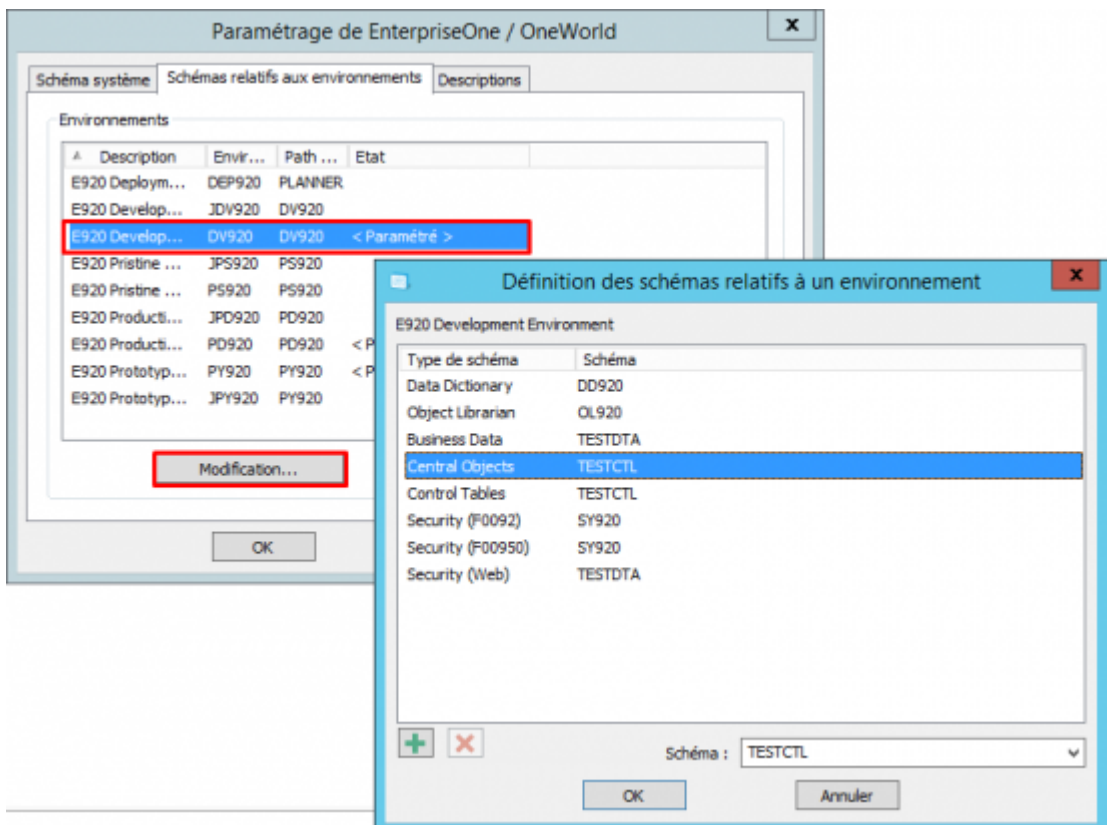

Menu Accueil > EnterpriseOne/OneWorld

Mapping

Vigilens étant un outil particulièrement adapté pour EnterpriseOne/OneWorld, il est nécessaire de le paramétrer pour qu'il aille interroger les tables systèmes de JDE/World.

Pour chaque source de données il convient de mapper, à l'aide du bouton Modifier le schéma système ainsi que les schémas des environnements.

- schéma système (schéma dans lequel se trouve la table F0094)

- Schémas relatifs aux environnements : pour chacun des environnements que vous voulez utiliser, cliquer sur le bouton Modification...“ et renseigner le schéma pour chacun des types de schéma demandé.

La liste des environnements ne s'affiche que lorsque le nom du schéma système est correct.

De plus, pour chaque source de données, nous pouvons préciser si oui ou non il faut récupérer en automatique les descriptions de certains champs courants :