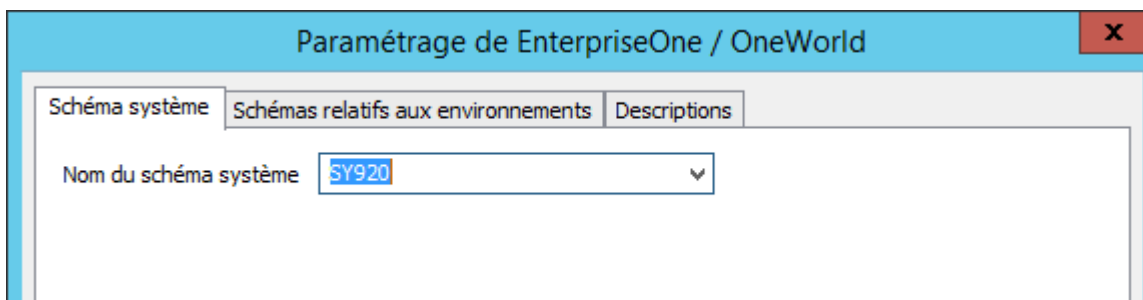

Menu Accueil > EnterpriseOne/OneWorld

Mapping

Vigilens étant un outil particulièrement adapté pour EnterpriseOne/OneWorld, il est nécessaire de le paramétrer pour qu'il aille interroger les tables systèmes de JDE/World.

Pour chaque source de données il convient de mapper, à l'aide du bouton Modifier le schéma système ainsi que les schémas des environnements.

- schéma système (schéma dans lequel se trouve la table F0094)