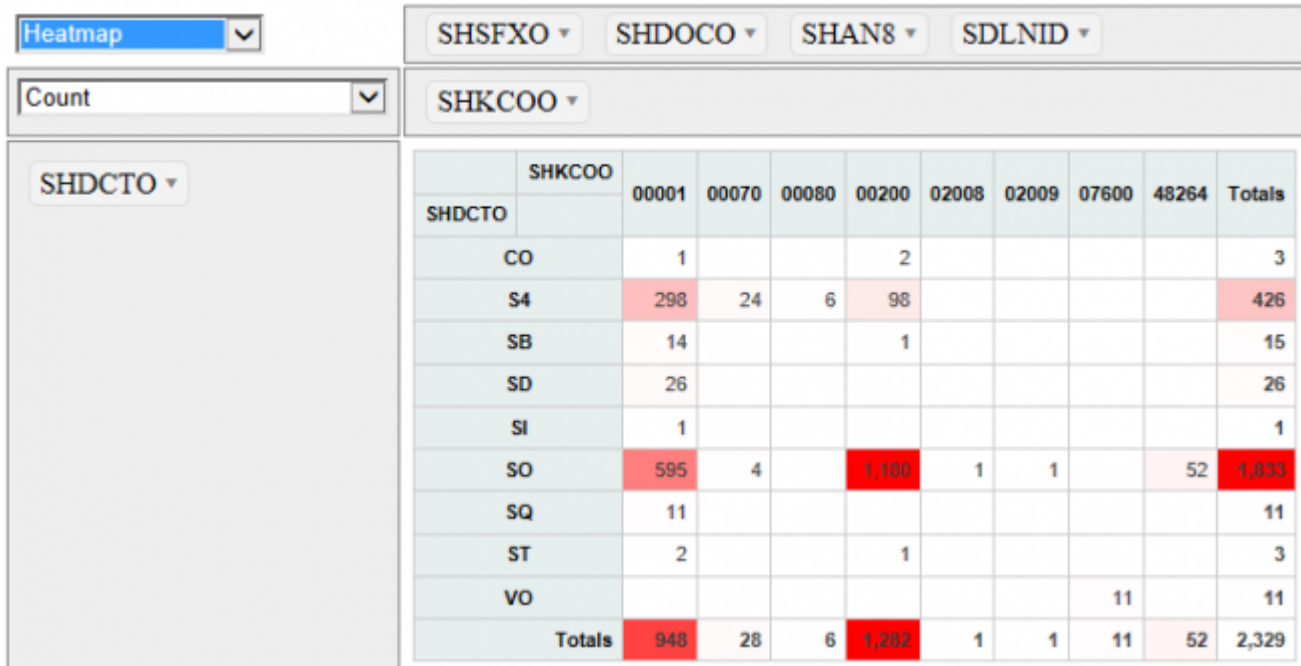

Usage

Result grid is the easiest and most versatile output type, it may be interesting to present the data in a synthetic form using a pivot table or pivot chart.

When you are on result grid, you can access the pivot table/chart tool using the icon in red box below.

Number of records : 2329

Close

Table

Table ▾	SHSFXO ▾ SHDOCO ▾ SHAN8 ▾ SDLNID ▾									
Count ▾	SHKCOO ▾									
SHDCTO ▾										
	SHKCOO	00001	00070	00080	00200	02008	02009	07600	48264	Totals
SHDCTO										
	CO	1			2					3
	S4	298	24	6	98					426
	SB	14			1					15
	SD	26								26
	SI	1								1
	SO	595	4		1,180	1	1		52	1,833
	SQ	11								11
	ST	2			1					3
	VO							11		11
	Totals	948	28	6	1,282	1	1	11	52	2,329

Table Barchart

Table Barchart

SHSFXO SHDOCO SHAN8 SDLNID

Count

SHKCOO

SHDCTO

SHDCTO	SHKCOO	00001	00070	00080	00200	02008	02009	07600	48264	Totals
CO		1			2					3
S4		298	24	6	98					426
SB		14			1					15
SD		26								26
SI		1								1
SO		595	4		1,180	1	1		52	1,833
SQ		11								11
ST		2			1					3
VO								11		11
Totals		948	28	6	1,282	1	1	11	52	2,329

Heatmap

Row heatmap

Column Heatmap

[20200723-104006.png_nolink_650](#)

Line chart

Area chart

Scatter chart

Treemap