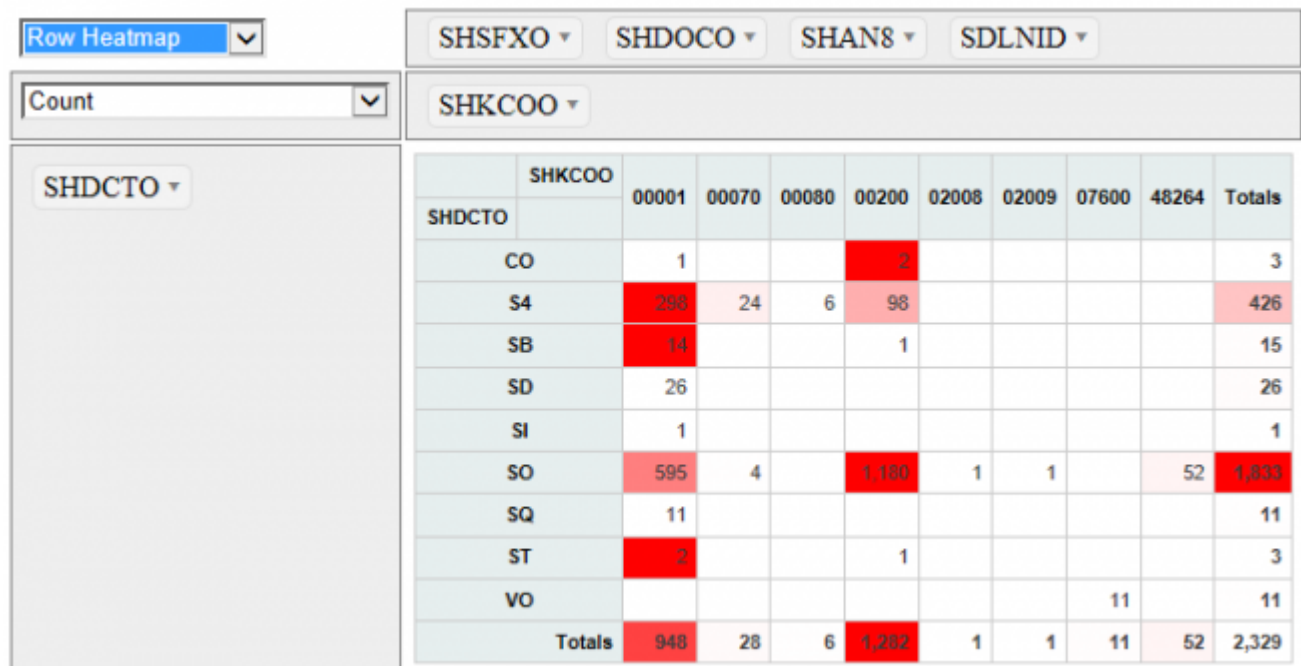

Usage

Result grid is the easiest and most versatile output type, it may be interesting to present the data in a synthetic form using a pivot table or pivot chart.

When you are on result grid, you can access the pivot table/chart tool using the icon in red box below.

Number of records : 2329

Close

Table

Table ▾	SHSFXO ▾ SHDOCO ▾ SHAN8 ▾ SDLNID ▾									
Count ▾	SHKCOO ▾									
SHDCTO ▾										
	SHKCOO	00001	00070	00080	00200	02008	02009	07600	48264	Totals
SHDCTO										
	CO	1			2					3
	S4	298	24	6	98					426
	SB	14			1					15
	SD	26								26
	SI	1								1
	SO	595	4		1,180	1	1		52	1,833
	SQ	11								11
	ST	2			1					3
	VO							11		11
	Totals	948	28	6	1,282	1	1	11	52	2,329

Table Barchart

Table Barchart

SHSFXO SHDOCO SHAN8 SDLNID

Count

SHKCOO

SHDCTO

SHDCTO	SHKCOO	00001	00070	00080	00200	02008	02009	07600	48264	Totals
CO		1			2					3
S4		298	24	6	98					426
SB		14			1					15
SD		26								26
SI		1								1
SO		595	4		1,180	1	1		52	1,833
SQ		11								11
ST		2			1					3
VO								11		11
Totals		948	28	6	1,282	1	1	11	52	2,329

Heatmap

Row heatmap

Column Heatmap

[20200723-104006.png_nolink_650](#)

Line chart

Area chart

Scatter chart

Treemap