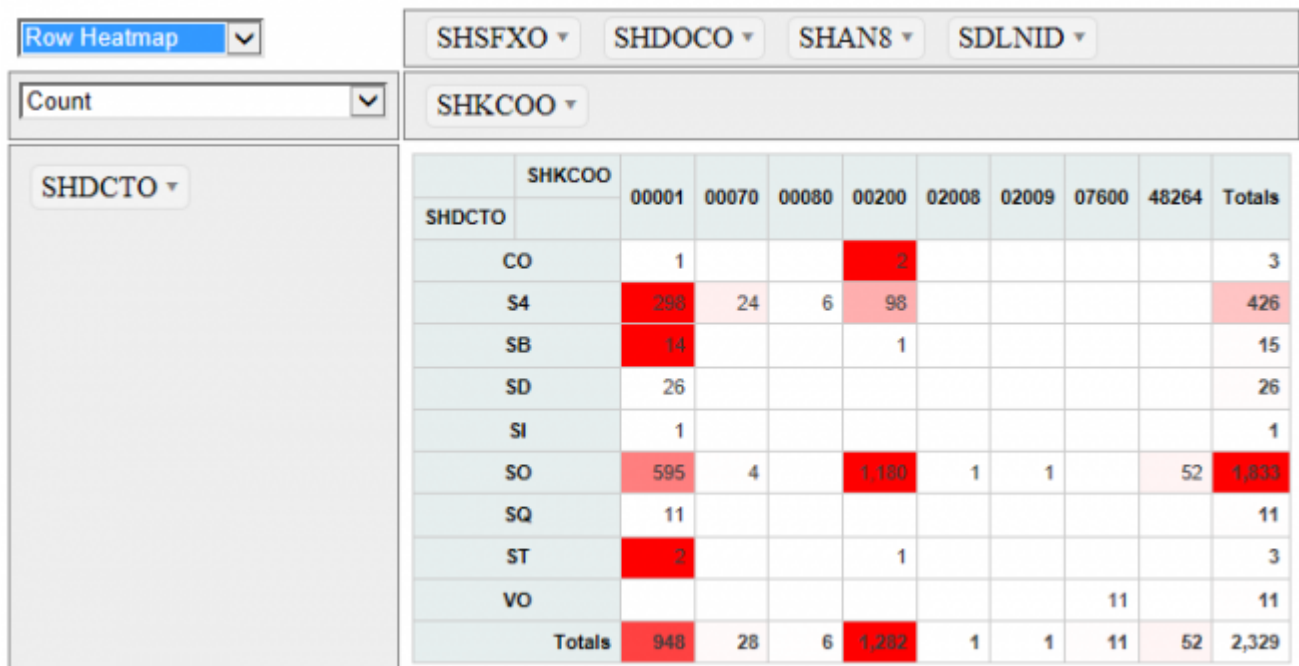

## Table

Table ▾	SHSFXO ▾ SHDOCO ▾ SHAN8 ▾ SDLNID ▾									
Count ▾	SHKCOO ▾									
SHDCTO ▾										
	SHKCOO	00001	00070	00080	00200	02008	02009	07600	48264	Totals
SHDCTO										
CO		1			2					3
S4		298	24	6	98					426
SB		14			1					15
SD		26								26
SI		1								1
SO		595	4		1,180	1	1		52	1,833
SQ		11								11
ST		2			1					3
VO								11		11
Totals		948	28	6	1,282	1	1	11	52	2,329

## Table Barchart

Table Barchart

SHSFXO SHDOCO SHAN8 SDLNID

Count

SHKCOO

SHDCTO

SHDCTO	SHKCOO	00001	00070	00080	00200	02008	02009	07600	48264	Totals
CO		1			2					3
S4		298	24	6	98					426
SB		14			1					15
SD		26								26
SI		1								1
SO		595	4		1,180	1	1		52	1,833
SQ		11								11
ST		2			1					3
VO								11		11
Totals		948	28	6	1,282	1	1	11	52	2,329

### Heatmap

### Row heatmap