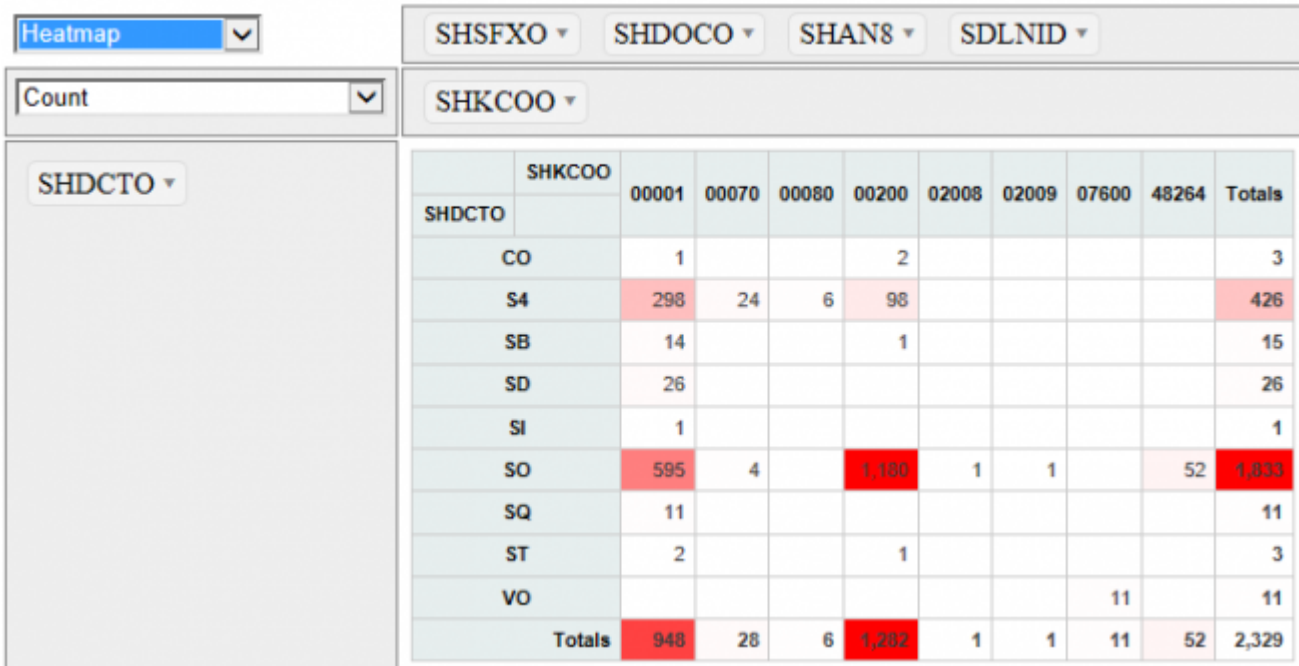

## Usage

Result grid is the easiest and most versatile output type, it may be interesting to present the data in a synthetic form using a pivot table or pivot chart.

When you are on result grid, you can access the pivot table/chart tool using the icon in red box below.

## Table

Table ▾	SHSFXO ▾ SHDOCO ▾ SHAN8 ▾ SDLNID ▾									
Count ▾	SHKCOO ▾									
SHDCTO ▾										
	SHKCOO	00001	00070	00080	00200	02008	02009	07600	48264	Totals
SHDCTO										
CO		1			2					3
S4		298	24	6	98					426
SB		14			1					15
SD		26								26
SI		1								1
SO		595	4		1,180	1	1		52	1,833
SQ		11								11
ST		2			1					3
VO								11		11
Totals		948	28	6	1,282	1	1	11	52	2,329

## Table Barchart

Table Barchart

SHSFXO SHDOCO SHAN8 SDLNID

Count

SHKCOO

SHDCTO

SHDCTO	SHKCOO	00001	00070	00080	00200	02008	02009	07600	48264	Totals
CO		1			2					3
S4		298	24	6	98					426
SB		14			1					15
SD		26								26
SI		1								1
SO		595	4		1,180	1	1		52	1,833
SQ		11								11
ST		2			1					3
VO								11		11
Totals		948	28	6	1,282	1	1	11	52	2,329

### Heatmap