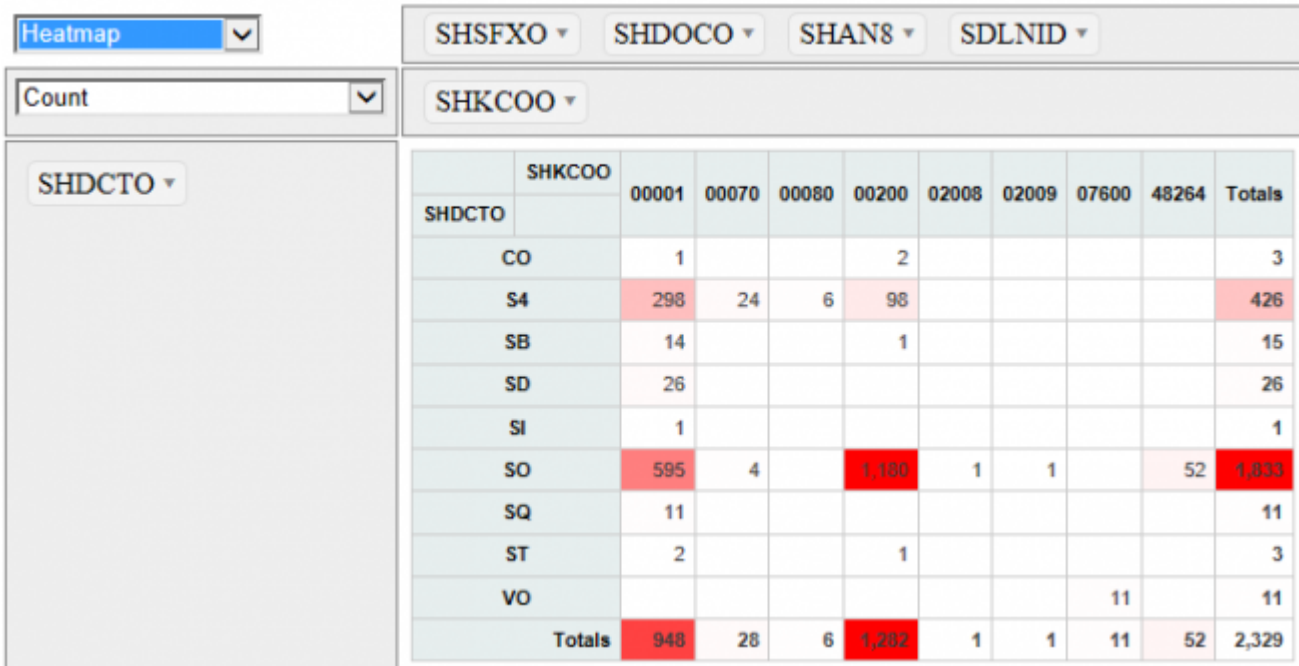

Row heatmap