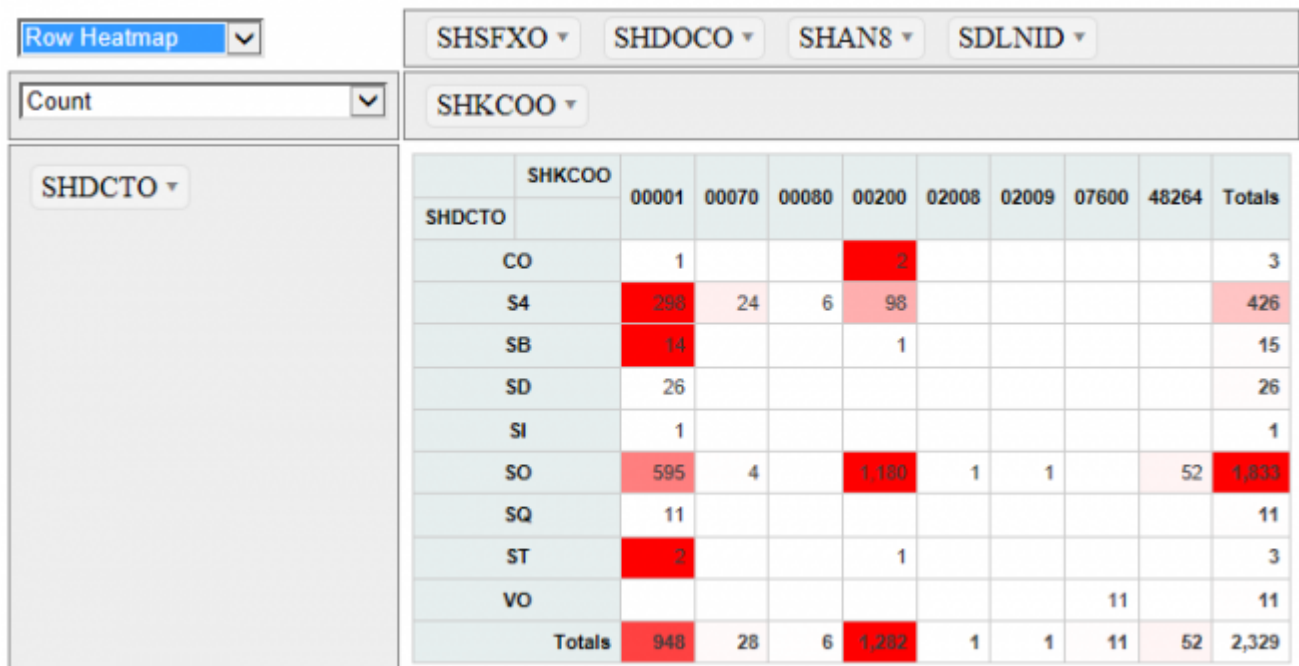

Column Heatmap

[20200723-104006.png_nolink_650](#)

Line chart