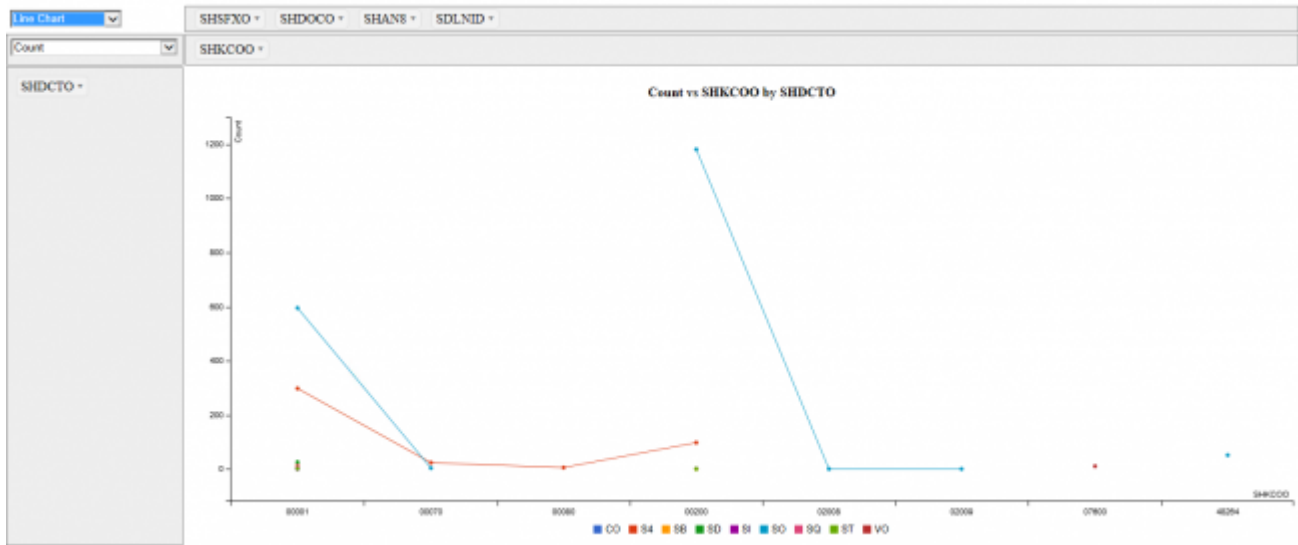

## Table Barchart

Table Barchart

SHSFXO SHDOCO SHAN8 SDLNID

Count

SHKCOO

SHDCTO

SHDCTO	SHKCOO	00001	00070	00080	00200	02008	02009	07600	48264	Totals
CO		1			2					3
S4		298	24	6	98					426
SB		14			1					15
SD		26								26
SI		1								1
SO		595	4		1,180	1	1		52	1,833
SQ		11								11
ST		2			1					3
VO								11		11
Totals		948	28	6	1,282	1	1	11	52	2,329

### Heatmap

### Row heatmap

### Line chart