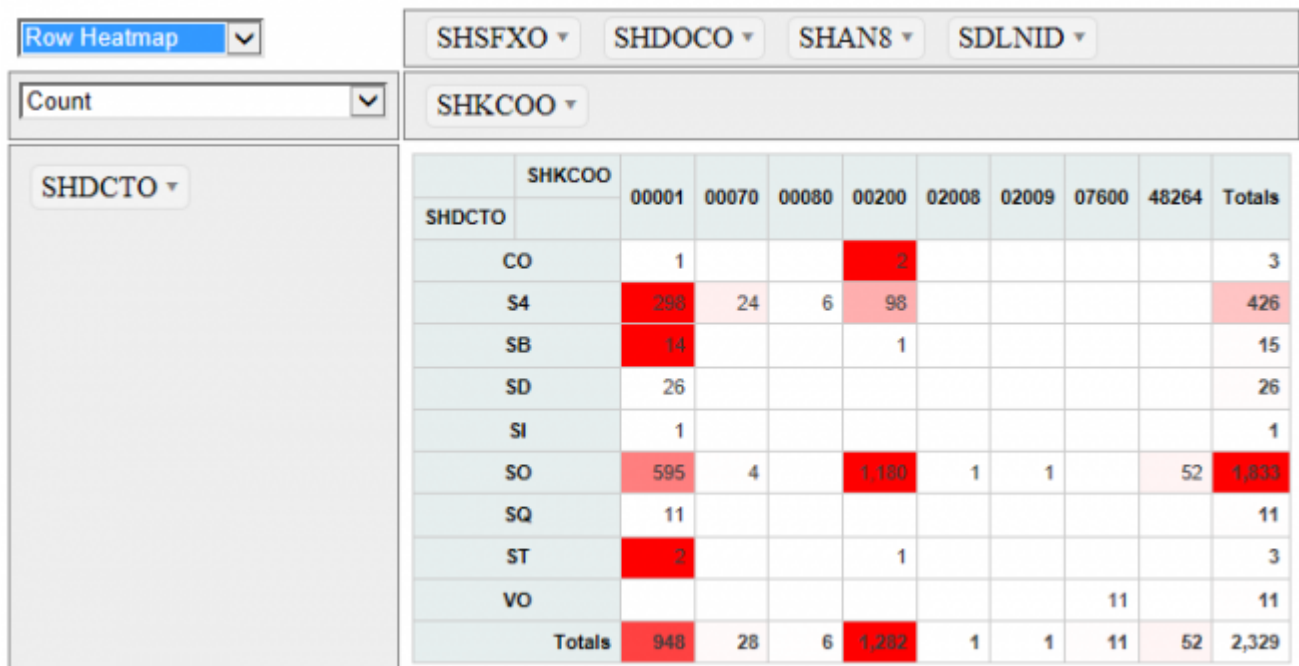

Usage

Result grid is the easiest and most versatile output type, it may be interesting to present the data in a synthetic form using a pivot table or pivot chart.

When you are on result grid, you can access the pivot table/chart tool using the icon in red box below.

	SHKCOO	00001	00070	00080	00200	02008	02009	07600	48264	Totals
SHDCTO	CO	1			2					3
S4	298	24	6	98						426
SB	14			1						15
SD	26									26
SI	1									1
SO	595	4		1,180	1	1			52	1,833
SQ	11									11
ST	2			1						3
VO								11		11
Totals	948	28	6	1,282	1	1	11	52	2,329	

Table Barchart

Table Barchart

SHSFXO SHDOCO SHAN8 SDLNID

Count

SHKCOO

SHDCTO

SHDCTO	SHKCOO	00001	00070	00080	00200	02008	02009	07600	48264	Totals
CO		1			2					3
S4		298	24	6	98					426
SB		14			1					15
SD		26								26
SI		1								1
SO		595	4		1,180	1	1		52	1,833
SQ		11								11
ST		2			1					3
VO								11		11
Totals		948	28	6	1,282	1	1	11	52	2,329

Heatmap

Row heatmap

Column Heatmap

[20200723-104006.png_nolink_650](#)

Line chart

Area chart

Scatter chart

Treemap