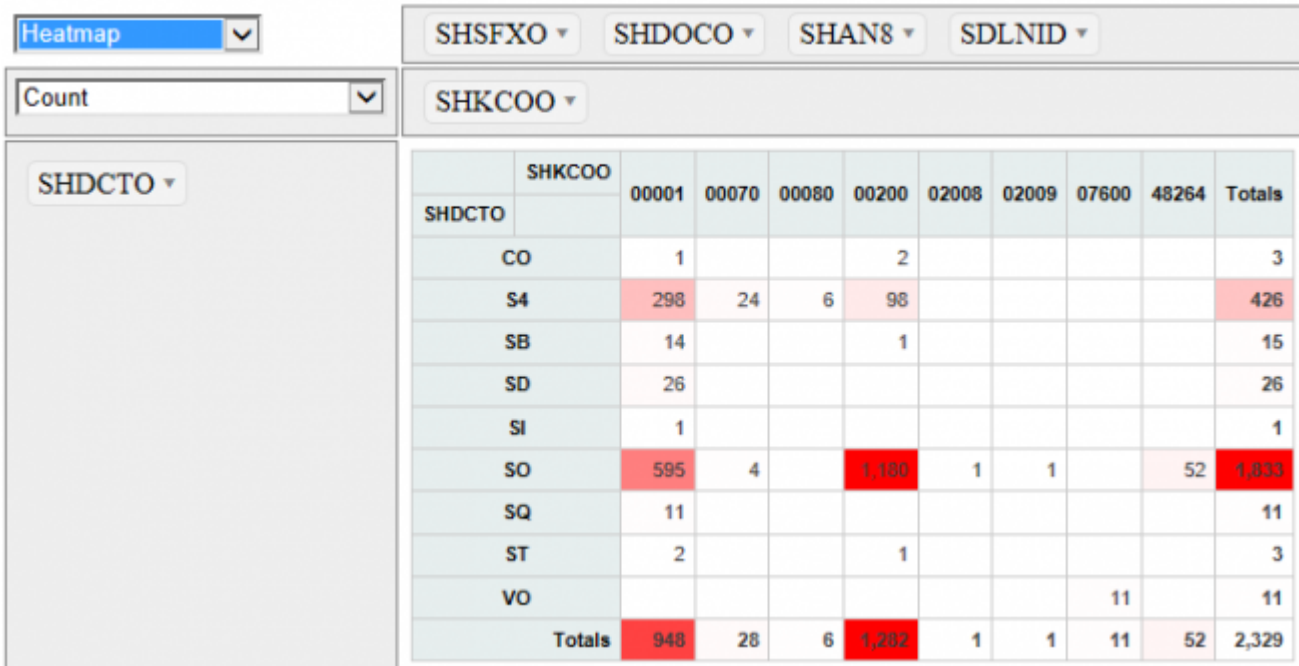

Usage

Result grid is the easiest and most versatile output type, it may be interesting to present the data in a synthetic form using a pivot table or pivot chart.

When you are on result grid, you can access the pivot table/chart tool using the icon in red box below.

	SHKCOO	00001	00070	00080	00200	02008	02009	07600	48264	Totals
SHDCTO	CO	1			2					3
S4	298	24	6	98						426
SB	14			1						15
SD	26									26
SI	1									1
SO	595	4		1,180	1	1			52	1,833
SQ	11									11
ST	2			1						3
VO								11		11
Totals	948	28	6	1,282	1	1	11	52	2,329	

Table Barchart

Table Barchart

SHSFXO SHDOCO SHAN8 SDLNID

Count

SHKCOO

SHDCTO

SHDCTO	SHKCOO	00001	00070	00080	00200	02008	02009	07600	48264	Totals
CO		1			2					3
S4		298	24	6	98					426
SB		14			1					15
SD		26								26
SI		1								1
SO		595	4		1,180	1	1		52	1,833
SQ		11								11
ST		2			1					3
VO								11		11
Totals		948	28	6	1,282	1	1	11	52	2,329

Heatmap

Row heatmap

Column Heatmap

[20200723-104006.png_nolink_650](#)

Line chart

Area chart

Scatter chart

Treemap