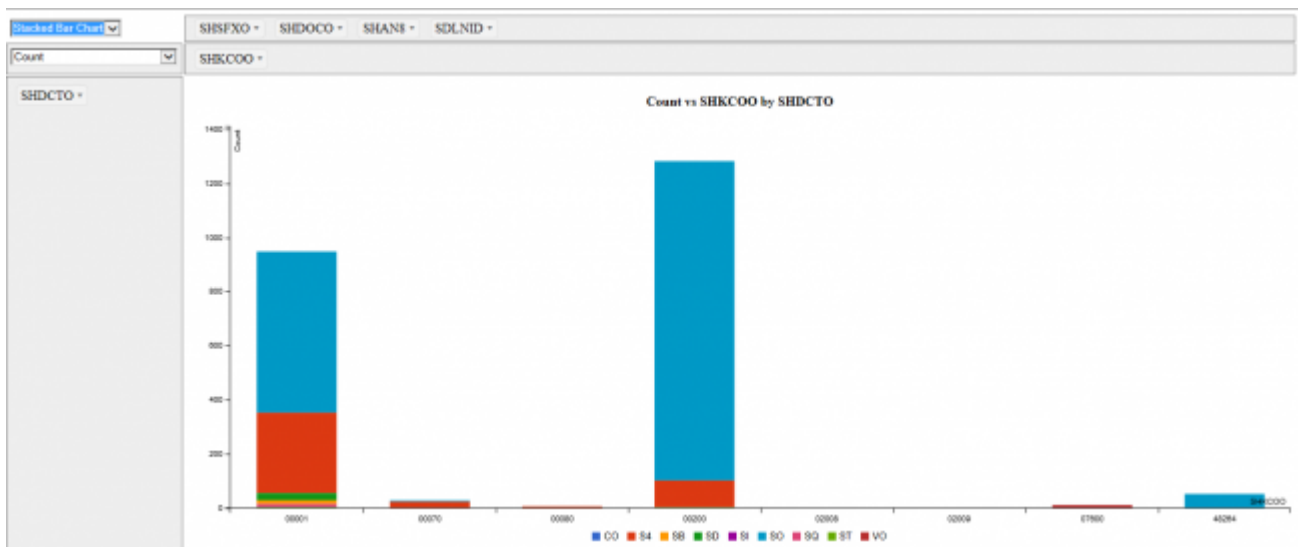

Stacked bar chart