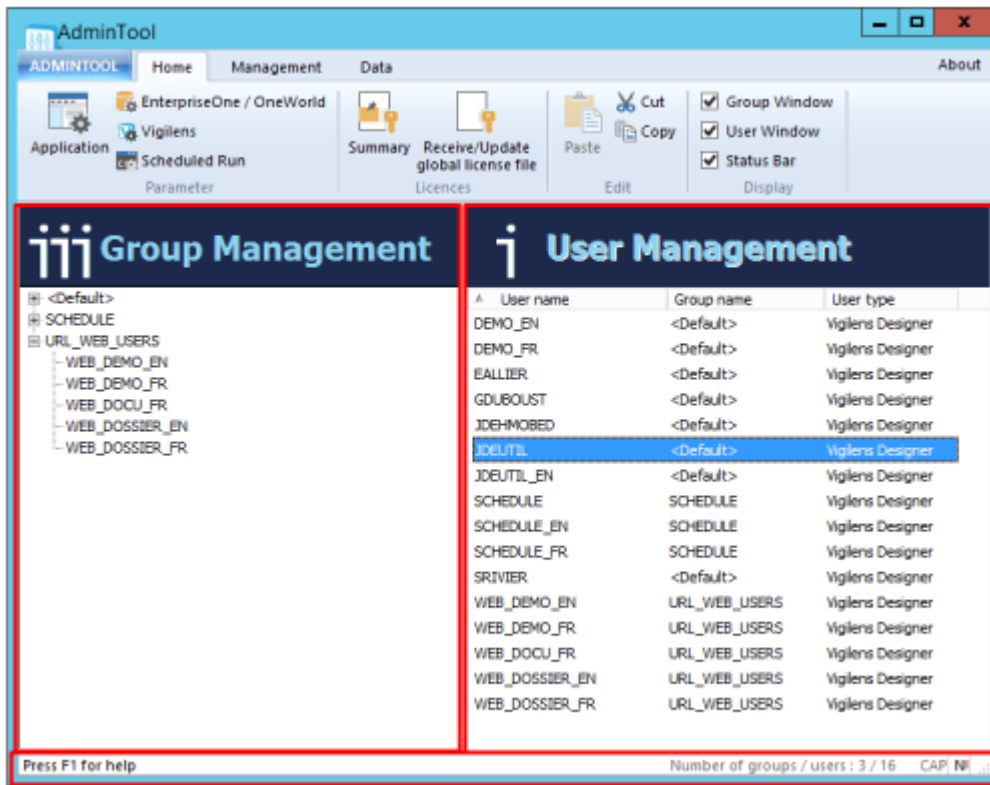

## Edit

Classical edit menu

## Display

Check boxes allow you to hide/show panels or status bar.

From: <https://vigilens.wiki/dokuwiki/> - Vigilens Reporting Knowledge Garden

Permanent link: [https://vigilens.wiki/dokuwiki/doku.php?id=en:v8\\_0\\_0:admintool:menus:accueil:start&rev=1594391695](https://vigilens.wiki/dokuwiki/doku.php?id=en:v8_0_0:admintool:menus:accueil:start&rev=1594391695)